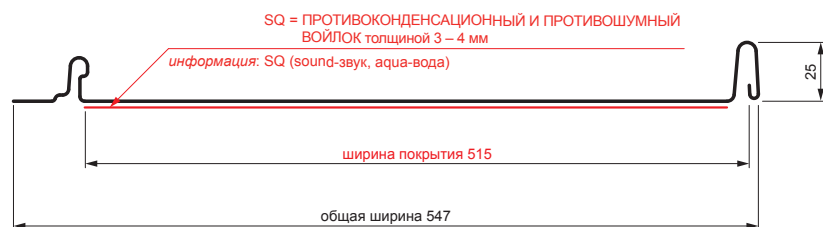

ТЕХНИЧЕСКИЙ ЛИСТ

КРОВЕЛЬНАЯ ПАНЕЛЬ CLICK 515 PSQ

CLICK-515 PSQ

Вариант 515

PSQ

ВН Лакированная оцинковка – Белый алюминий – RAL 9006

Технические параметры [мм]	
Ширина покрытия	515
Общая ширина	547
Расширенная ширина	625
Высота профиля	25
Толщина листа	0,50
Длина покрытия	мин. 800 – макс. 8000

КОД	ИЗМЕНЕНИЕ	ДАТА	ПОДПИСЬ	KJG QUALITY®	Scan code for 3D model
			КЛАСС ОТХОДОВ		
БРЕНД ПРОИЗВОДИТЕЛЯ МАТЕРИАЛА					
РАЗМЕР-ПОЛУФАБРИКАТ					
ВСПОМОГАТЕЛЬНОЕ ОБОРУДОВАНИЕ				STN	
ИСПОЛНИТЕЛЬ Ing. Kluska M.				ПРИМЕЧАНИЕ	
ПРОВЕРИЛ				НОМЕР ПОЗИЦИИ	
ТЕХНОЛОГ		ТЕХНОЛОГ		СТАРЫЙ ЧЕРТЕЖ	
НАИМЕНОВАНИЕ				НОМЕР ЧЕРТЕЖА	
Кровельная панель CLICK 515 PSQ				CLICK-515 PSQ	
				Количество листов	
				Лист	