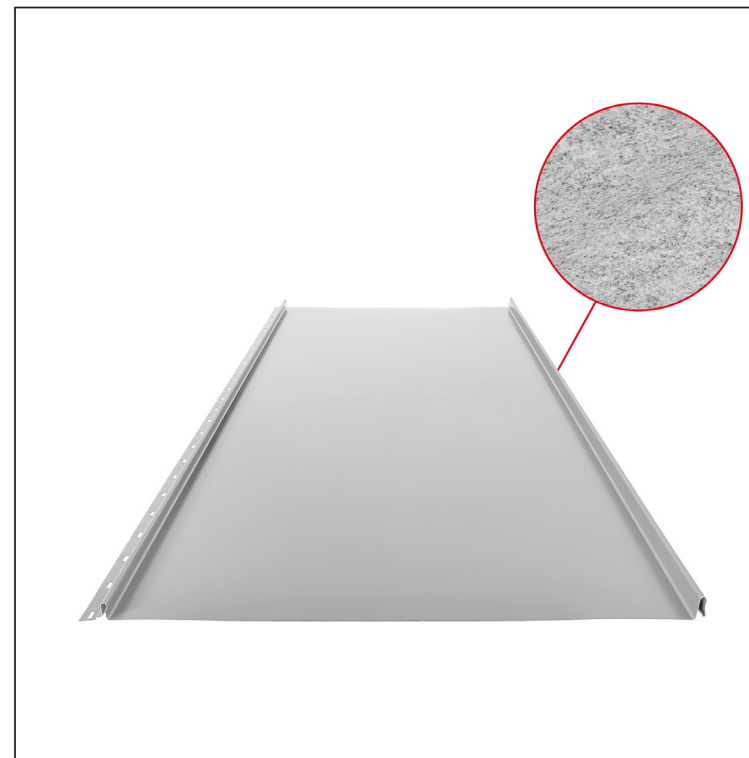

ТЕХНИЧЕСКИЙ ЛИСТ

КРОВЕЛЬНАЯ ПАНЕЛЬ CLICK 515 PSQ

CLICK-515 PSQ

Вариант 515

PSQ

ВН Лакированная оцинковка – Белый алюминий – RAL 9006

Технические параметры [мм]	
Ширина покрытия	515
Общая ширина	547
Расширенная ширина	625
Высота профиля	25
Толщина листа	0,50
Длина покрытия	мин. 800 – макс. 8000

КОД	ИЗМЕНЕНИЕ	ДАТА	ПОДПИСЬ	KJG QUALITY®	Scan code for 3D model
			КЛАСС ОТХОДОВ		
БРЕНД ПРОИЗВОДИТЕЛЯ МАТЕРИАЛА					
РАЗМЕР-ПОЛУФАБРИКАТ					
ВСПОМОГАТЕЛЬНОЕ ОБОРУДОВАНИЕ				STN	
ИСПОЛНИТЕЛЬ Ing. Kluska M.				ПРИМЕЧАНИЕ	
ПРОВЕРИЛ				НОМЕР ПОЗИЦИИ	
ТЕХНОЛОГ		ТЕХНОЛОГ		СТАРЫЙ ЧЕРТЕЖ	
НАИМЕНОВАНИЕ				НОМЕР ЧЕРТЕЖА	
Кровельная панель CLICK 515 PSQ				CLICK-515 PSQ	
				Количество листов	
				Лист	