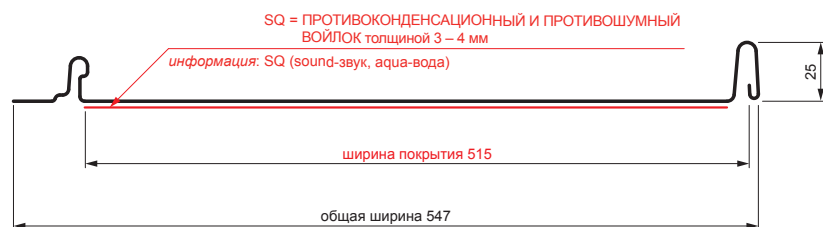

ТЕХНИЧЕСКИЙ ЛИСТ

КРОВЕЛЬНАЯ ПАНЕЛЬ CLICK 515 PSQ

CLICK-515 PSQ

Вариант 515

PSQ

B Лакированная оцинковка – Белый – RAL 9010

Технические параметры [мм]	
Ширина покрытия	515
Общая ширина	547
Расширенная ширина	625
Высота профиля	25
Толщина листа	0,50
Длина покрытия	мин. 800 – макс. 8000

КОД	ИЗМЕНЕНИЕ	ДАТА	ПОДПИСЬ		
			КЛАСС ОТХОДОВ		
БРЕНД ПРОИЗВОДИТЕЛЯ МАТЕРИАЛА				ВЕС кг	ШКАЛА
РАЗМЕР-ПОЛУФАБРИКАТ					
ВСПОМОГАТЕЛЬНОЕ ОБОРУДОВАНИЕ				STN	НОМЕР СОРТИРОВКИ
ИСПОЛНИТЕЛЬ Ing. Kluska M.				ПРИМЕЧАНИЕ	НОМЕР ПОЗИЦИИ
ПРОВЕРИЛ					
ТЕХНОЛОГ		ТЕХНОЛОГ		СТАРЫЙ ЧЕРТЕЖ	НОМЕР ЧЕРТЕЖА
НАИМЕНОВАНИЕ				ЛИСТ	
Кровельная панель CLICK 515 PSQ				Количество листов	CLICK-515 PSQ

Производитель оставляет за собой право на внесение в техническую документацию изменений

Создано: 04.06.2026 03:37:42