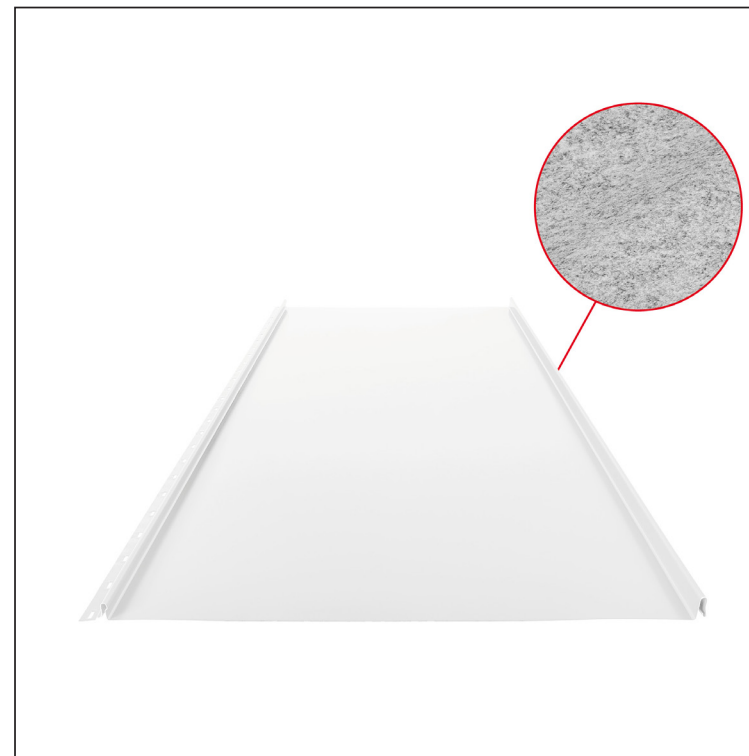

ТЕХНИЧЕСКИЙ ЛИСТ

КРОВЕЛЬНАЯ ПАНЕЛЬ CLICK 515 PSQ

CLICK-515 PSQ

Вариант 515

PSQ

B Лакированная оцинковка – Белый – RAL 9010

Технические параметры [мм]	
Ширина покрытия	515
Общая ширина	547
Расширенная ширина	625
Высота профиля	25
Толщина листа	0,50
Длина покрытия	мин. 800 – макс. 8000