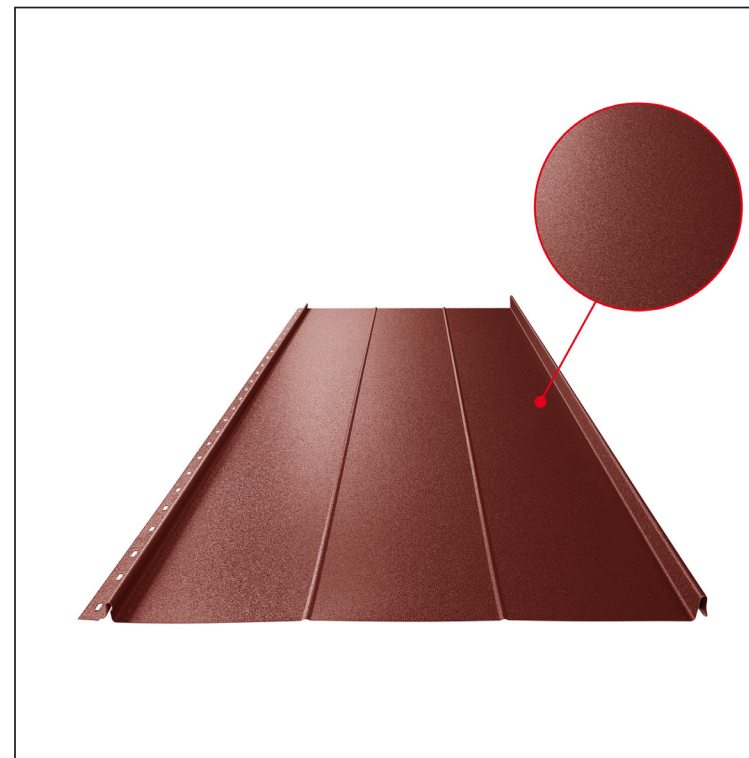

ТЕХНИЧЕСКИЙ ЛИСТ

КРОВЕЛЬНАЯ ПАНЕЛЬ CLICK 515 R

CLICK-515 R

Вариант 515

ОСМ Лакированная оцинковка MATT – Стальной красный MATT – RAL 3009

Технические параметры [мм]	
Ширина покрытия	515
Общая ширина	547
Расширенная ширина	625
Высота профиля	25
Толщина листа	0,50
Длина покрытия	мин. 800 – макс. 8000

КОД ИЗМЕНЕНИЯ	ДАТА	ПОДПИСЬ		
БРЕНД ПРОИЗВОДИТЕЛЯ МАТЕРИАЛА	КЛАСС ОТХОДОВ	ВЕС кг		
РАЗМЕР-ПОЛУФАБРИКАТ	ВСПОМОГАТЕЛЬНОЕ ОБОРУДОВАНИЕ	STN	НОМЕР СОРТИРОВКИ	
ИСПОЛНИТЕЛЬ Ing. Kluska M.	ПРОВЕРИЛ	ПРИМЕЧАНИЕ	НОМЕР ПОЗИЦИИ	
ТЕХНОЛОГ	ТЕХНОЛОГ	СТАРЫЙ ЧЕРТЕЖ	НОМЕР ЧЕРТЕЖА	
НАИМЕНОВАНИЕ Кровельная панель CLICK 515 R		Количество листов	CLICK-515 R	Лист