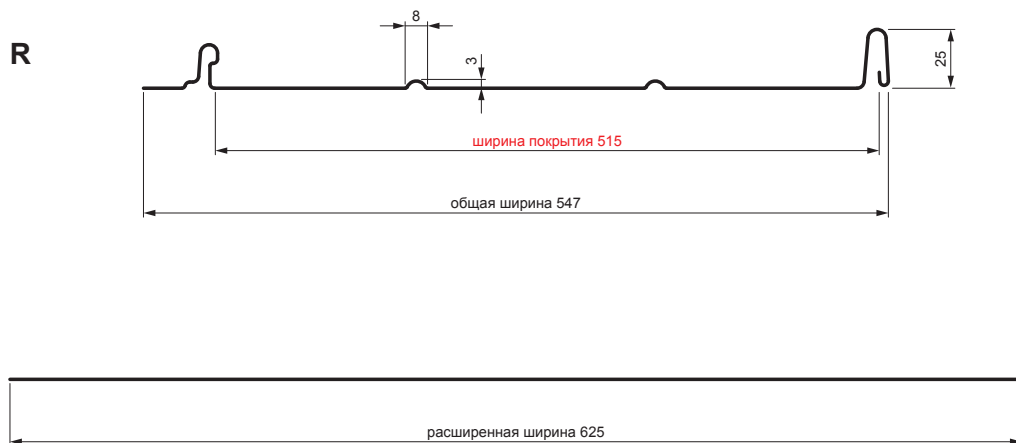

ТЕХНИЧЕСКИЙ ЛИСТ

КРОВЕЛЬНАЯ ПАНЕЛЬ CLICK 515 R

CLICK-515 R

Вариант 515

ОСМ Лакированная оцинковка MATT – Стальной красный MATT – RAL 3009

Технические параметры [мм]	
Ширина покрытия	515
Общая ширина	547
Расширенная ширина	625
Высота профиля	25
Толщина листа	0,50
Длина покрытия	мин. 800 – макс. 8000

КОД ИЗМЕНЕНИЯ	ДАТА	ПОДПИСЬ		
БРЕНД ПРОИЗВОДИТЕЛЯ МАТЕРИАЛА	КЛАСС ОТХОДОВ	ВЕС кг		
РАЗМЕР-ПОЛУФАБРИКАТ	ВСПОМОГАТЕЛЬНОЕ ОБОРУДОВАНИЕ	STN	НОМЕР СОРТИРОВКИ	
ИСПОЛНИТЕЛЬ Ing. Kluska M.	ПРОВЕРИЛ	ПРИМЕЧАНИЕ	НОМЕР ПОЗИЦИИ	
ТЕХНОЛОГ	ТЕХНОЛОГ	СТАРЫЙ ЧЕРТЕЖ	НОМЕР ЧЕРТЕЖА	
НАИМЕНОВАНИЕ Кровельная панель CLICK 515 R		Количество листов	CLICK-515 R	Лист