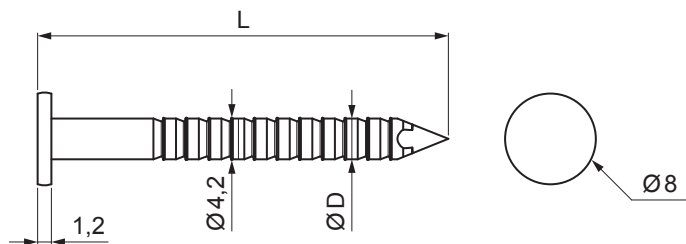

ТЕХНИЧЕСКИЙ ЛИСТ ВЫПУКЛЫЙ КАРТОННЫЙ ГВОЗДЬ

SM-KCPBK

P Оцинковка – Natur

Размеры [мм]		
Номинальный размер	Ø D	L
3,6/4,2x32	3,6	32
3,6/4,2x36	3,6	36

КОД	ИЗМЕНЕНИЕ	ДАТА	ПОДПИСЬ	  
БРЕНД ПРОИЗВОДИТЕЛЯ МАТЕРИАЛА		ВЕС кг		
РАЗМЕР-ПОЛУФАБРИКАТ		СТН		НОМЕР СОРТИРОВКИ
ИСПОЛНИТЕЛЬ Ing. Kluska M.		ПРИМЕЧАНИЕ		НОМЕР ПОЗИЦИИ
ПРОВЕРИЛ		СТАРЫЙ ЧЕРТЕЖ		НОМЕР ЧЕРТЕЖА
ТЕХНОЛОГ		НАИМЕНОВАНИЕ		Количество листов
Выпуклый картонный гвоздь		SM-KCPBK		Лист 