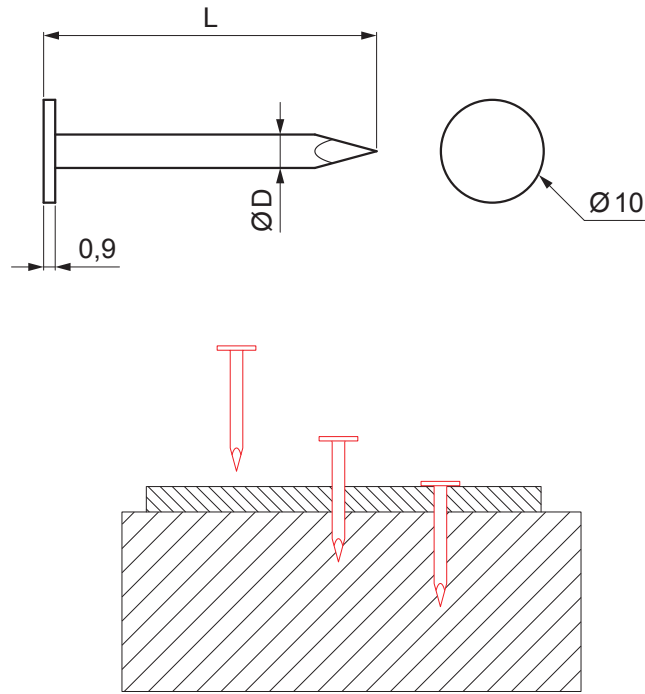

ТЕХНИЧЕСКИЙ ЛИСТ

КАРТОННЫЙ ГВОЗДЬ СО ШЛЯПКОЙ 10 мм

SM-МКСР-Н10

M Медь – Natur

Размеры [мм]		
Номинальный размер	Ø D	L
28/25	2,8	25
28/30	2,8	30
28/35	2,8	35
28/40	2,8	40

КОД	ИЗМЕНЕНИЕ	ДАТА	ПОДПИСЬ		
БРЕНД ПРОИЗВОДИТЕЛЯ МАТЕРИАЛА		ВЕС кг	ШКАЛА		
РАЗМЕР-ПОЛУФАБРИКАТ		СТН	НОМЕР СОРТИРОВКИ		
ВСПОМОГАТЕЛЬНОЕ ОБОРУДОВАНИЕ		ИСПОЛНИТЕЛЬ Ing. Kluska M.	ПРИМЕЧАНИЕ	НОМЕР ПОЗИЦИИ	
ПРОВЕРИЛ		ТЕХНОЛОГ	СТАРЫЙ ЧЕРТЕЖ	НОМЕР ЧЕРТЕЖА	
НАИМЕНОВАНИЕ		Картонный гвоздь со шляпкой 10 мм		Количество листов	SM-МКСР-Н10 Лист