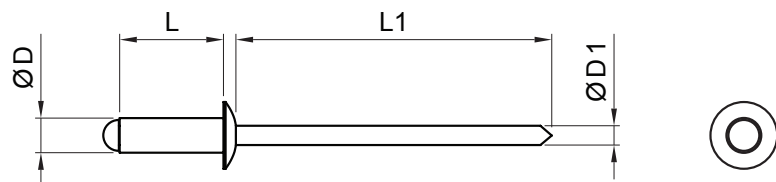

# SM-MNO

**M** Медь – Natur

Размеры [мм]				
Номинальный размер	Ø D	Ø D 1	L	L 1
3,2 x 6	3,2	1,8	6	29
3,2 x 8	3,2	1,8	8	29
3,2 x 10	3,2	1,8	10	29
3,2 x 12	3,2	1,8	12	29
4,0 x 6	4,0	2,4	6	30 – 35
4,0 x 8	4,0	2,4	8	30 – 35
4,0 x 10	4,0	2,4	10	30 – 35
4,0 x 12	4,0	2,4	12	30 – 35

КОД	ИЗМЕНЕНИЕ	ДАТА	ПОДПИСЬ	<b>KJG</b> QUALITY®	Scan code for 3D model	
			ИМЯ ОТХОДОВ			
БРЕНД ПРОИЗВОДИТЕЛЯ МАТЕРИАЛА				ВЕС кг	ШКАЛА	
РАЗМЕР-ПОЛУФАБРИКАТ				STN	НОМЕР СОРТИРОВКИ	
ВСПОМОГАТЕЛЬНОЕ ОБОРУДОВАНИЕ				ПРИМЕЧАНИЕ		
ИСПОЛНИТЕЛЬ Ing. Kluska M.				НОМЕР ПОЗИЦИИ		
ПРОВЕРИЛ				СТАРЫЙ ЧЕРТЕЖ		
ТЕХНОЛОГ				НОМЕР ЧЕРТЕЖА		
ТЕХНОЛОГ				НОМЕР ЧЕРТЕЖА		
НАИМЕНОВАНИЕ				КОЛИЧЕСТВО ЛИСТОВ		
Разрывная нить				SM-MNO		
				Лист		