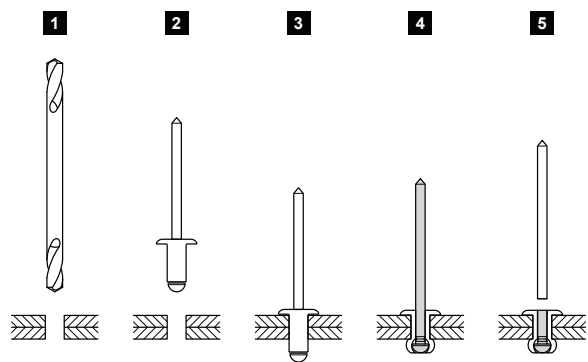

# ТЕХНИЧЕСКИЙ ЛИСТ РАЗРЫВНАЯ НИТЬ

# SM-MNO

**M** Медь – Natur

Размеры [мм]				
Номинальный размер	Ø D	Ø D 1	L	L 1
3,2 x 6	3,2	1,8	6	29
3,2 x 8	3,2	1,8	8	29
3,2 x 10	3,2	1,8	10	29
3,2 x 12	3,2	1,8	12	29
4,0 x 6	4,0	2,4	6	30 – 35
4,0 x 8	4,0	2,4	8	30 – 35
4,0 x 10	4,0	2,4	10	30 – 35
4,0 x 12	4,0	2,4	12	30 – 35

КОД	ИЗМЕНЕНИЕ	ДАТА	ПОДПИСЬ	<b>KJG</b> QUALITY®	Scan code for 3D model	
			ИМЯ ОТХОДОВ			
БРЕНД ПРОИЗВОДИТЕЛЯ МАТЕРИАЛА				ВЕС кг	ШКАЛА	
РАЗМЕР-ПОЛУФАБРИКАТ				STN	НОМЕР СОРТИРОВКИ	
ВСПОМОГАТЕЛЬНОЕ ОБОРУДОВАНИЕ				ПРИМЕЧАНИЕ		
ИСПОЛНИТЕЛЬ Ing. Kluska M.				НОМЕР ПОЗИЦИИ		
ПРОВЕРИЛ				СТАРЫЙ ЧЕРТЕЖ		
ТЕХНОЛОГ				НОМЕР ЧЕРТЕЖА		
ТЕХНОЛОГ				НОМЕР ЧЕРТЕЖА		
НАИМЕНОВАНИЕ				КОЛИЧЕСТВО ЛИСТОВ		
Разрывная нить				SM-MNO		
				Лист		