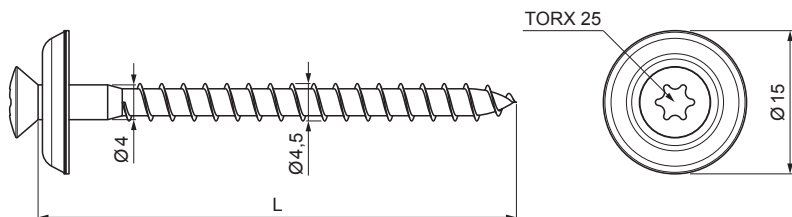

ТЕХНИЧЕСКИЙ ЛИСТ МОНТАЖНЫЙ ВИНТ P15

SM-OKSP-P15

M Медь – Natur

Размеры [мм]	
Номинальный размер	L
4,5 x 25	25
4,5 x 35	35
4,5 x 45	45
4,5 x 55	55
4,5 x 65	65
4,5 x 80	80

КОД	ИЗМЕНЕНИЕ	ДАТА	ПОДПИСЬ	  
БРЕНД ПРОИЗВОДИТЕЛЯ МАТЕРИАЛА			ВЕС кг	
РАЗМЕР-ПОЛУФАБРИКАТ			STN	НОМЕР СОРТИРОВКИ
ИСПОЛНИТЕЛЬ Ing. Kluska M.			ПРИМЕЧАНИЕ	НОМЕР ПОЗИЦИИ
ПРОВЕРИЛ			СТАРЫЙ ЧЕРТЕЖ	НОМЕР ЧЕРТЕЖА
ТЕХНОЛОГ			ТЕХНОЛОГ	
НАИМЕНОВАНИЕ			Монтажный винт P15	
			Количество листов	SM-OKSP-P15 Лист 