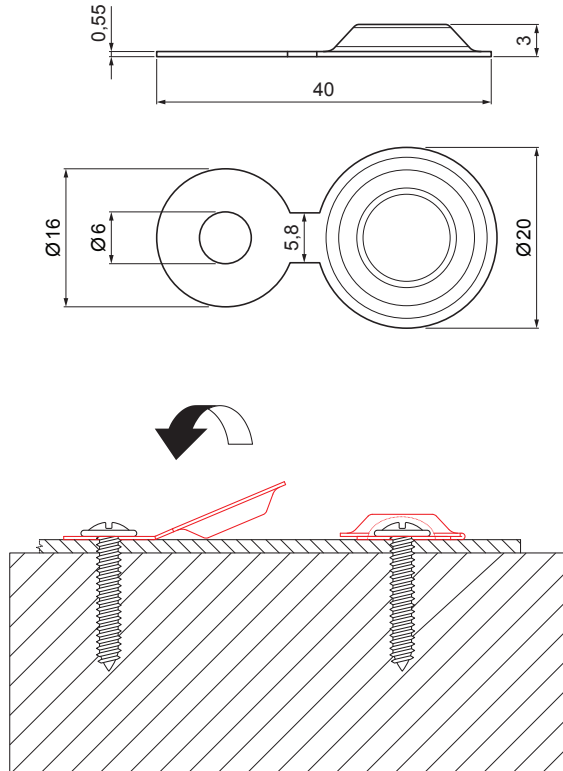

# МОНТАЖНАЯ КРЫШКА (ЗАГЛУШКА) С НАКЛАДКОЙ (ШАЙБОЙ) 20/3

IT-KMP

**TM** Лакированная оцинковка – Коричневый – RAL 8028

КОД	ИЗМЕНЕНИЕ	ДАТА	ПОДПИСЬ		
БРЕНД ПРОИЗВОДИТЕЛЯ МАТЕРИАЛА	РАЗМЕР-ПОЛУФАБРИКАТ	ВЕС кг	ШКАЛА		
ВСПОМОГАТЕЛЬНОЕ ОБОРУДОВАНИЕ	ИСПОЛНИТЕЛЬ Ing. Kluska M.	СТН	НОМЕР СОРТИРОВКИ	ПРИМЕЧАНИЕ	НОМЕР ПОЗИЦИИ
ТЕХНОЛОГ	ТЕХНОЛОГ	СТАРЫЙ ЧЕРТЕЖ	НОМЕР ЧЕРТЕЖА	НАИМЕНОВАНИЕ	Монтажная крышка (заглушка) с накладкой (шайбой) 20/3
Количество листов			IT-KMP	Лист 	