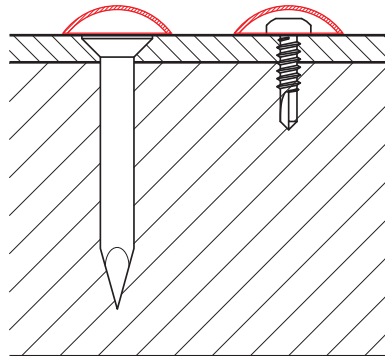

ТЕХНИЧЕСКИЙ ЛИСТ

МОНТАЖНАЯ КРЫШКА (ЗАГЛУШКА) 16/4

SM-НКМ

В Лакированный алюминий – Белый – RAL 9010

КОД	ИЗМЕНЕНИЕ	ДАТА	ПОДПИСЬ		
БРЕНД ПРОИЗВОДИТЕЛЯ МАТЕРИАЛА	РАЗМЕР-ПОЛУФАБРИКАТ	ВЕС кг	ШКАЛА		
ВСПОМОГАТЕЛЬНОЕ ОБОРУДОВАНИЕ	ИСПОЛНИТЕЛЬ Ing. Kluska M.	СТН	НОМЕР СОРТИРОВКИ		
ПРОВЕРИЛ	ТЕХНОЛОГ	ПРИМЕЧАНИЕ	НОМЕР ПОЗИЦИИ		
ТЕХНОЛОГ	ТЕХНОЛОГ	СТАРЫЙ ЧЕРТЕЖ	НОМЕР ЧЕРТЕЖА		
НАИМЕНОВАНИЕ	Монтажная крышка (заглушка) 16/4		Количество листов	SM-НКМ	Лист