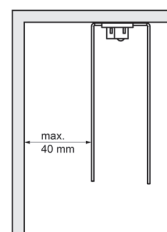

Уникальная система наконечников H118 подходит для обработки фасадов и оконных стекол от ласточек. Система устанавливается наконечниками вниз. Подтвержденная эффективность системы против ласточек составляет 85%. Это означает, что после первого года обработки на фасаде останутся 7 гнезд из 50. После того, как птицы улетели на юг, созданные гнезда необходимо удалить. В последующие годы численность уменьшается, так как из-за трудности гнездования в данном месте уменьшается и число пар, привязанных к этому гнезду. Если свес крыши или фасада очень велик, эффективность системы быстро снижается, поскольку птицы могут свить гнездо в виде кармана под системой совершенно нетипично на поверхности фасада.

Использование: