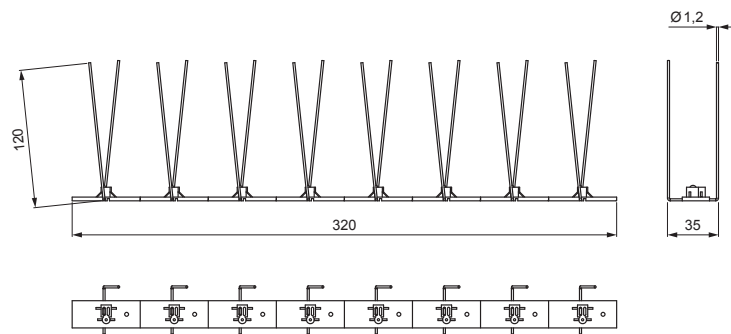

ТЕХНИЧЕСКИЙ ЛИСТ

СИСТЕМА НАКОНЕЧНИКОВ-ГРОТОВ, ПРЕПЯТСТВУЮЩАЯ УСАЖИВАНИЮ ПТИЦ

SD-KRAUPNER H-118