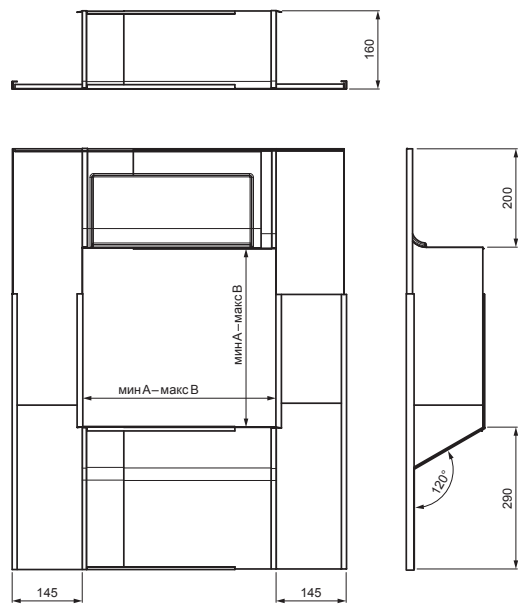

ТЕХНИЧЕСКИЙ ЛИСТ ОБШИВКА ДЫМОХОДА

SD-KOMIN OPLE

Пример использования:

P Оцинковка – Natur

Размеры [мм]		
Номинальный размер	A	B
A1 18-30	180	300
A2 30-58	300	580
A3 58-82	580	820

КОД	ИЗМЕНЕНИЕ	ДАТА	ПОДПИСЬ		
БРЕНД ПРОИЗВОДИТЕЛЯ МАТЕРИАЛА			ВЕС кг		
РАЗМЕР-ПОЛУФАБРИКАТ			STN	НОМЕР СОРТИРОВКИ	
ИСПОЛНИТЕЛЬ Ing. Kluska M.			ПРИМЕЧАНИЕ		НОМЕР ПОЗИЦИИ
ПРОВЕРИЛ			СТАРЫЙ ЧЕРТЕЖ		НОМЕР ЧЕРТЕЖА
ТЕХНОЛОГ			СТАРЫЙ ЧЕРТЕЖ		НОМЕР ЧЕРТЕЖА
ТЕХНОЛОГ			СТАРЫЙ ЧЕРТЕЖ		НОМЕР ЧЕРТЕЖА
НАИМЕНОВАНИЕ			Обшивка дымохода		SD-KOMIN OPLE
			Количество листов		Лист