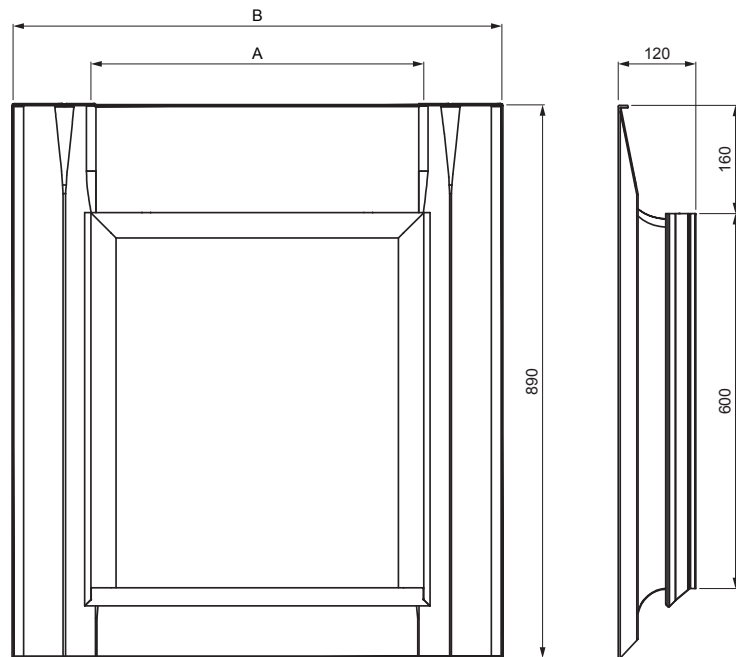

ТЕХНИЧЕСКИЙ ЛИСТ СВЕТОВОЙ ЛЮК STANDARD

SD-SO STA

Пример использования:

ИСПОЛЬЗОВАНИЕ:
- гладкое кровельное покрытие

КОМПЛЕКТ ВХОДИТ:
- насадка (4 шт.)
- гвоздь (4 шт.)

TM Лакированная оцинковка – Коричневый – RAL 8028

КОД	ИЗМЕНЕНИЕ	ДАТА	ПОДПИСЬ		
БРЕНД ПРОИЗВОДИТЕЛЯ МАТЕРИАЛА			ВЕС кг	ШКАЛА	
РАЗМЕР-ПОЛУФАБРИКАТ			STN	НОМЕР СОРТИРОВКИ	
ВСПОМОГАТЕЛЬНОЕ ОБОРУДОВАНИЕ			ПРИМЕЧАНИЕ	НОМЕР ПОЗИЦИИ	
ИСПОЛНИТЕЛЬ Ing. Kluska M.			СТАРЫЙ ЧЕРТЕЖ	НОМЕР ЧЕРТЕЖА	
ПРОВЕРИЛ					
ТЕХНОЛОГ					
ТЕХНОЛОГ					
НАИМЕНОВАНИЕ			Количество листов	Лист	
Световой люк STANDARD				SD-SO STA	

Размеры [мм]		
Номинальный размер	A	B
50 x 60	500	750
60 x 60	600	850

Производитель оставляет за собой право на внесение в техническую документацию изменений

Создано: 04.06.2026 03:19:43