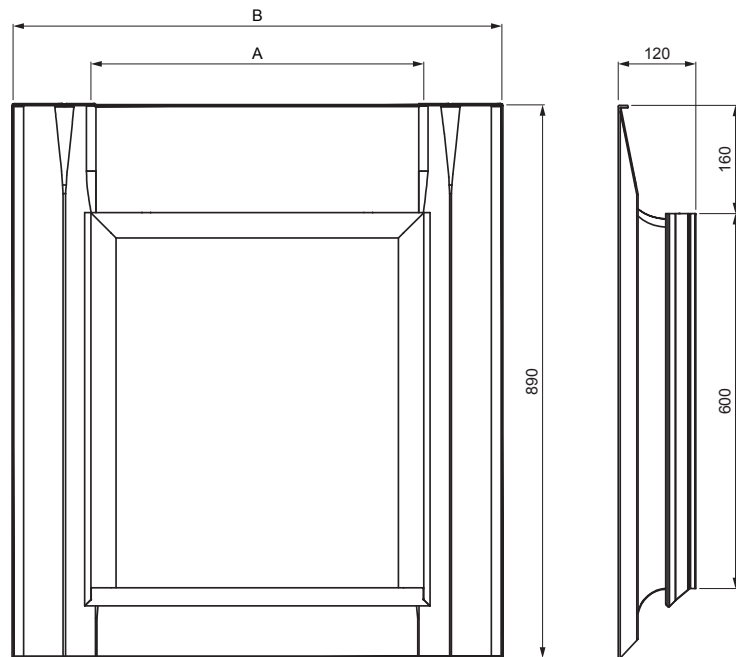

ТЕХНИЧЕСКИЙ ЛИСТ СВЕТОВОЙ ЛЮК STANDARD

SD-SO STA

Пример использования:

ИСПОЛЬЗОВАНИЕ:
- гладкое кровельное покрытие

КОМПЛЕКТ ВХОДИТ:
- насадка (4 шт.)
- гвоздь (4 шт.)

AN Лакированная оцинковка – Антрацит – RAL 7016

КОД	ИЗМЕНЕНИЕ	ДАТА	ПОДПИСЬ			
БРЕНД ПРОИЗВОДИТЕЛЯ МАТЕРИАЛА		КЛАСС ОТХОДОВ				
РАЗМЕР-ПОЛУФАБРИКАТ				STN	НОМЕР СОРТИРОВКИ	
ВСПОМОГАТЕЛЬНОЕ ОБОРУДОВАНИЕ				ПРИМЕЧАНИЕ		НОМЕР ПОЗИЦИИ
ИСПОЛНИТЕЛЬ Ing. Kluska M.				СТАРЫЙ ЧЕРТЕЖ		НОМЕР ЧЕРТЕЖА
ПРОВЕРИЛ		ТЕХНОЛОГ		СТАРЫЙ ЧЕРТЕЖ		НОМЕР ЧЕРТЕЖА
ТЕХНОЛОГ				СТАРЫЙ ЧЕРТЕЖ		НОМЕР ЧЕРТЕЖА
НАИМЕНОВАНИЕ		Световой люк STANDARD		SD-SO STA		Лист
				Количество листов		

Размеры [мм]		
Номинальный размер	A	B
50 x 60	500	750
60 x 60	600	850

Производитель оставляет за собой право на внесение в техническую документацию изменений

Создано: 19.04.2026 19:23:25