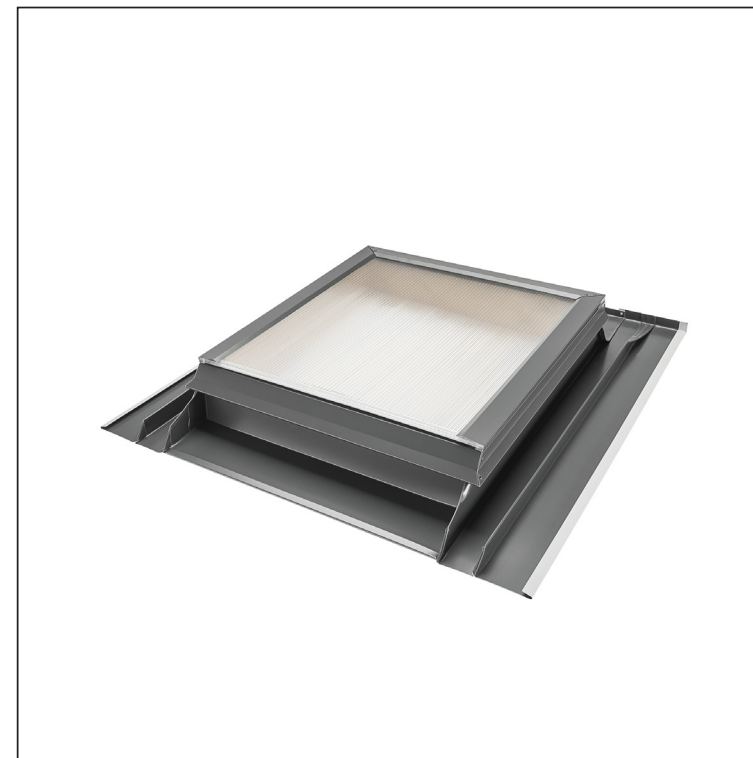

ТЕХНИЧЕСКИЙ ЛИСТ СВЕТОВОЙ ЛЮК STANDARD

SD-SO STA

Пример использования:

ИСПОЛЬЗОВАНИЕ:
- гладкое кровельное покрытие

КОМПЛЕКТ ВХОДИТ:
- насадка (4 шт.)
- гвоздь (4 шт.)

AN Лакированная оцинковка – Антрацит – RAL 7016

КОД	ИЗМЕНЕНИЕ	ДАТА	ПОДПИСЬ			
БРЕНД ПРОИЗВОДИТЕЛЯ МАТЕРИАЛА		КЛАСС ОТХОДОВ				
РАЗМЕР-ПОЛУФАБРИКАТ				STN	НОМЕР СОРТИРОВКИ	
ВСПОМОГАТЕЛЬНОЕ ОБОРУДОВАНИЕ				ПРИМЕЧАНИЕ		НОМЕР ПОЗИЦИИ
ИСПОЛНИТЕЛЬ Ing. Kluska M.				СТАРЫЙ ЧЕРТЕЖ		НОМЕР ЧЕРТЕЖА
ПРОВЕРИЛ		ТЕХНОЛОГ		СТАРЫЙ ЧЕРТЕЖ		НОМЕР ЧЕРТЕЖА
ТЕХНОЛОГ				СТАРЫЙ ЧЕРТЕЖ		НОМЕР ЧЕРТЕЖА
НАИМЕНОВАНИЕ		Световой люк STANDARD		SD-SO STA		Лист
				Количество листов		