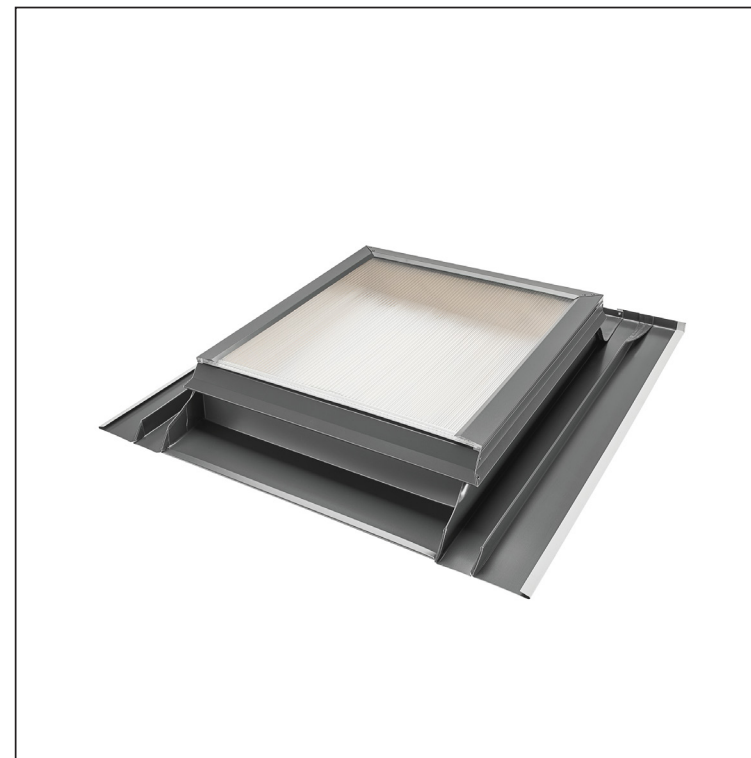

# SD-SO STA

Пример использования:

**ИСПОЛЬЗОВАНИЕ:**  
- гладкое кровельное покрытие

**КОМПЛЕКТ ВХОДИТ:**  
- насадка (4 шт.)  
- гвоздь (4 шт.)

**AN** Лакированная оцинковка – Антрацит – RAL 7016

КОД ИЗМЕНЕНИЕ	ДАТА	ПОДПИСЬ			
РАЗМЕР-ПОЛУФАБРИКАТ			STN	НОМЕР СОРТИРОВКИ	
ВСПОМОГАТЕЛЬНОЕ ОБОРУДОВАНИЕ			ПРИМЕЧАНИЕ		
ИСПОЛНИТЕЛЬ Ing. Kluska M.			НОМЕР ПОЗИЦИИ		
ПРОВЕРИЛ		ТЕХНОЛОГ		СТАРЫЙ ЧЕРТЕЖ	
НАИМЕНОВАНИЕ			НОМЕР ЧЕРТЕЖА		
Световой люк STANDARD			SD-SO STA		
			Количество листов	Лист 	