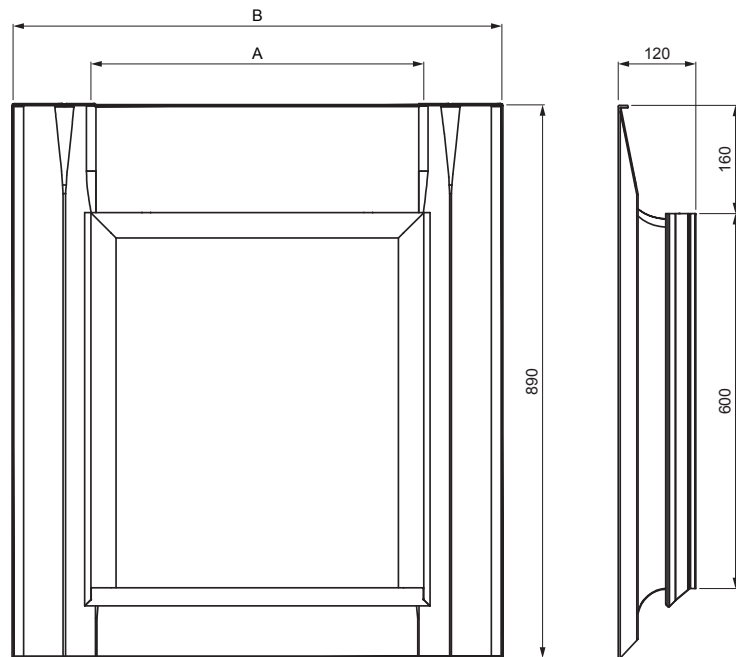

ТЕХНИЧЕСКИЙ ЛИСТ СВЕТОВОЙ ЛЮК STANDARD

SD-SO STA