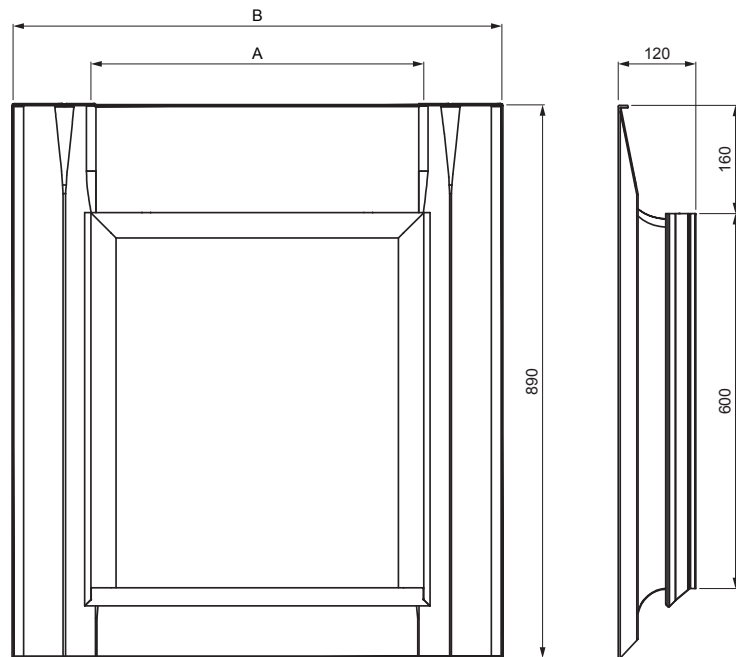

ТЕХНИЧЕСКИЙ ЛИСТ СВЕТОВОЙ ЛЮК STANDARD

SD-SO STA

Пример использования:

ИСПОЛЬЗОВАНИЕ:
- гладкое кровельное покрытие

КОМПЛЕКТ ВХОДИТ:
- насадка (4 шт.)
- гвоздь (4 шт.)

IC Лакированная оцинковка – Насыщенный черный – RAL 9005

КОД ИЗМЕНЕНИЕ	ДАТА	ПОДПИСЬ			
РАЗМЕР-ПОЛУФАБРИКАТ		КЛАСС ОТХОДОВ	STN	НОМЕР СОРТИРОВКИ	
ВСПОМОГАТЕЛЬНОЕ ОБОРУДОВАНИЕ		ИСПОЛНИТЕЛЬ Ing. Kluska M.	ПРИМЕЧАНИЕ	НОМЕР ПОЗИЦИИ	
ПРОВЕРИЛ		ТЕХНОЛОГ	СТАРЫЙ ЧЕРТЕЖ	НОМЕР ЧЕРТЕЖА	
НАИМЕНОВАНИЕ Световой люк STANDARD			Количество листов	SD-SO STA	Лист

Размеры [мм]		
Номинальный размер	A	B
50 x 60	500	750
60 x 60	600	850

Производитель оставляет за собой право на внесение в техническую документацию изменений

Создано: 03.06.2026 23:36:21