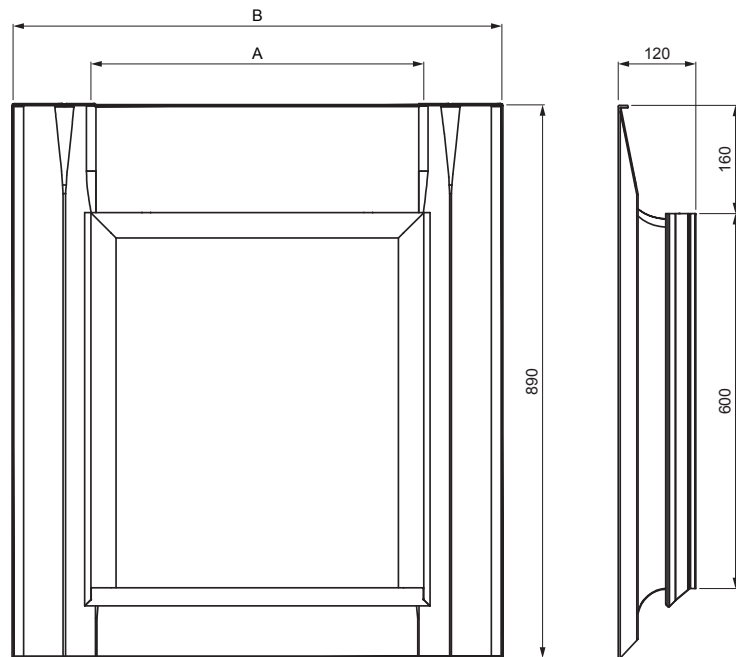

## SD-SO STA

Пример использования:

**ИСПОЛЬЗОВАНИЕ:**  
- гладкое кровельное покрытие

**КОМПЛЕКТ ВХОДИТ:**  
- насадка (4 шт.)  
- гвоздь (4 шт.)

**OC** Лакированная оцинковка – Стальной красный – RAL 3009

Размеры [мм]		
Номинальный размер	A	B
50 x 60	500	750
60 x 60	600	850

Производитель оставляет за собой право на внесение в техническую документацию изменений

Создано: 03.06.2026 20:46:57