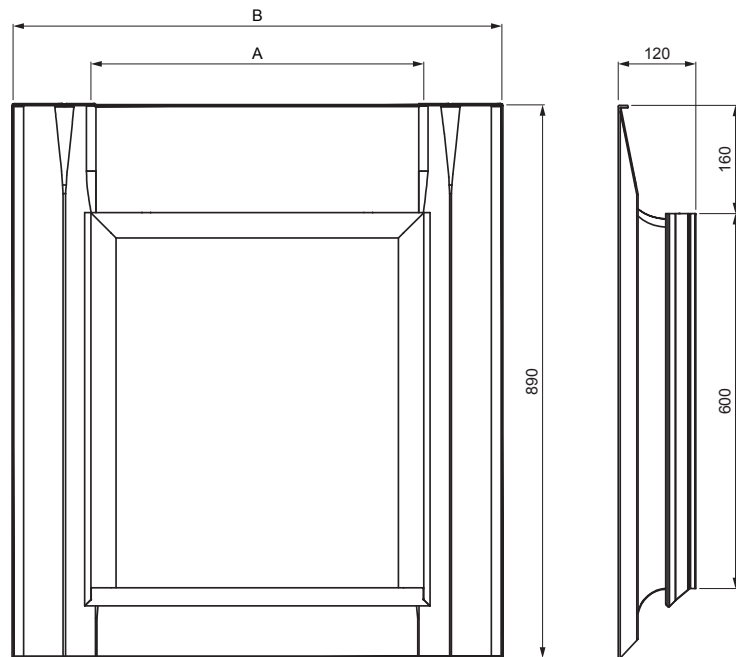

ТЕХНИЧЕСКИЙ ЛИСТ СВЕТОВОЙ ЛЮК STANDARD

SD-SO STA

Пример использования:

ИСПОЛЬЗОВАНИЕ:
- гладкое кровельное покрытие

КОМПЛЕКТ ВХОДИТ:
- насадка (4 шт.)
- гвоздь (4 шт.)

MH Лакированная оцинковка – Медно-коричневый – RAL 8004

КОД ИЗМЕНЕНИЕ	DATA	ПОДПИСЬ		
	КЛАСС ОТХОДОВ	ВЕС кг		
БРЕНД ПРОИЗВОДИТЕЛЯ МАТЕРИАЛА		РАЗМЕР-ПОЛУФАБРИКАТ	STN	НОМЕР СОРТИРОВКИ
ВСПОМОГАТЕЛЬНОЕ ОБОРУДОВАНИЕ		ИСПОЛНИТЕЛЬ Ing. Kluska M.	ПРИМЕЧАНИЕ	НОМЕР ПОЗИЦИИ
ПРОВЕРИЛ		ТЕХНОЛОГ	СТАРЫЙ ЧЕРТЕЖ	НОМЕР ЧЕРТЕЖА
НАИМЕНОВАНИЕ		SD-SO STA		
Световой люк STANDARD		Количество листов	Лист	

Размеры [мм]		
Номинальный размер	A	B
50 x 60	500	750
60 x 60	600	850

Производитель оставляет за собой право на внесение в техническую документацию изменений

Создано: 08.06.2026 05:41:53