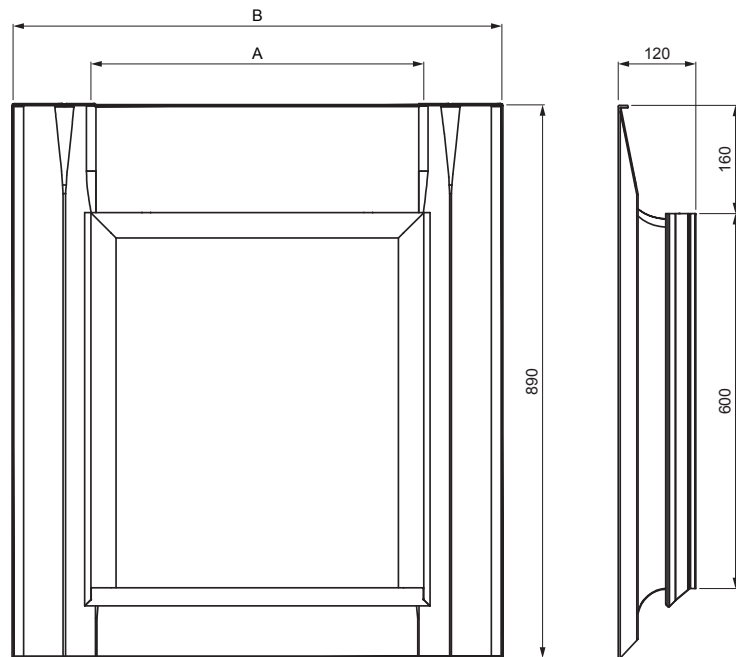

ТЕХНИЧЕСКИЙ ЛИСТ СВЕТОВОЙ ЛЮК STANDARD

SD-SO STA

Пример использования:

ИСПОЛЬЗОВАНИЕ:
- гладкое кровельное покрытие

КОМПЛЕКТ ВХОДИТ:
- насадка (4 шт.)
- гвоздь (4 шт.)

MH Лакированная оцинковка – Медно-коричневый – RAL 8004

КОД	ИЗМЕНЕНИЕ	ДАТА	ПОДПИСЬ			
БРЕНД ПРОИЗВОДИТЕЛЯ МАТЕРИАЛА			КЛАСС ОТХОДОВ	ВЕС кг	ШКАЛА	
РАЗМЕР-ПОЛУФАБРИКАТ				STN	НОМЕР СОРТИРОВКИ	
ВСПОМОГАТЕЛЬНОЕ ОБОРУДОВАНИЕ				ПРИМЕЧАНИЕ	НОМЕР ПОЗИЦИИ	
ИСПОЛНИТЕЛЬ Ing. Kluska M.				СТАРЫЙ ЧЕРТЕЖ	НОМЕР ЧЕРТЕЖА	
ПРОВЕРИЛ			ТЕХНОЛОГ	НАИМЕНОВАНИЕ		
Световой люк STANDARD				Количество листов	SD-SO STA	Лист 

Размеры [мм]		
Номинальный размер	A	B
50 x 60	500	750
60 x 60	600	850

Производитель оставляет за собой право на внесение в техническую документацию изменений

Создано: 20.04.2026 16:33:01