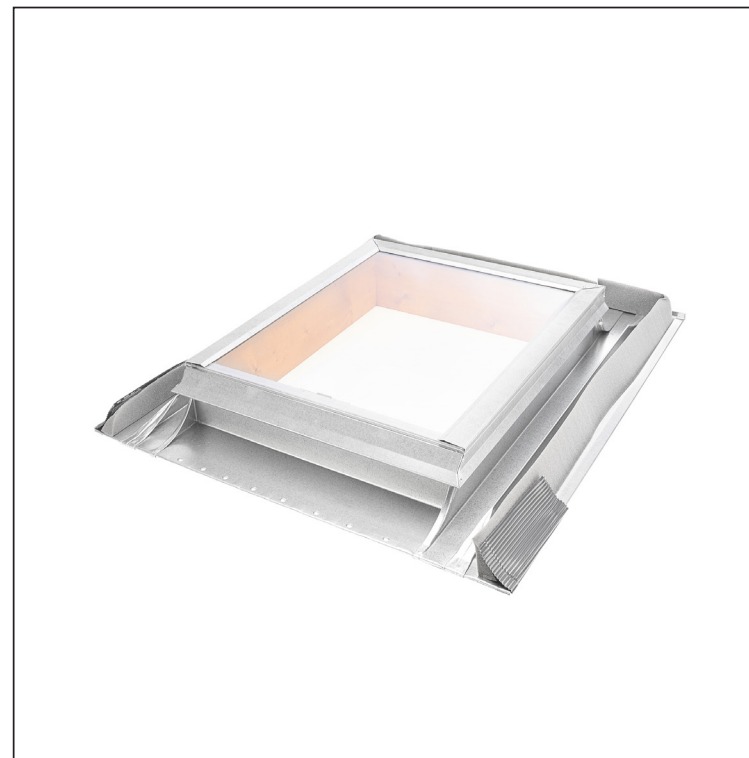

ТЕХНИЧЕСКИЙ ЛИСТ СВЕТОВОЙ ЛЮК UNI

SD-SO UNI

Пример использования:

ИСПОЛЬЗОВАНИЕ:

- профилированные кровельные покрытия

КОМПЛЕКТ ВХОДИТ:

- насадка (4 шт.)
- гвоздь (4 шт.)
- винт 4 x 60 (4 шт.)

P Оцинковка – Natur

КОД	ИЗМЕНЕНИЕ	ДАТА	ПОДПИСЬ		
			КЛАСС ОТХОДОВ		
БРЕНД ПРОИЗВОДИТЕЛЯ МАТЕРИАЛА				РАЗМЕР-ПОЛУФАБРИКАТ	ВСПОМОГАТЕЛЬНОЕ ОБОРУДОВАНИЕ
ИСПОЛНИТЕЛЬ Ing. Kluska M.				ПРИМЕЧАНИЕ	НОМЕР ПОЗИЦИИ
ТЕХНОЛОГ				ТЕХНОЛОГ	СТАРЫЙ ЧЕРТЕЖ
НАИМЕНОВАНИЕ Световой люк UNI				КОЛИЧЕСТВО ЛИСТОВ	НОМЕР ЧЕРТЕЖА
				SD-SO UNI	
				Лист	