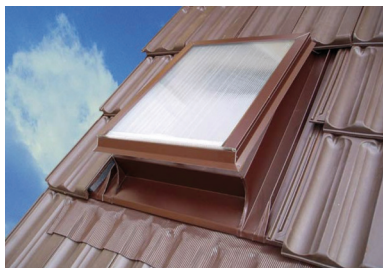

ТЕХНИЧЕСКИЙ ЛИСТ СВЕТОВОЙ ЛЮК UNI

SD-SO UNI

Пример использования:

ИСПОЛЬЗОВАНИЕ:

- профилированные кровельные покрытия

КОМПЛЕКТ ВХОДИТ:

- насадка (4 шт.)
- гвоздь (4 шт.)
- винт 4 x 60 (4 шт.)

P Оцинковка – Natur