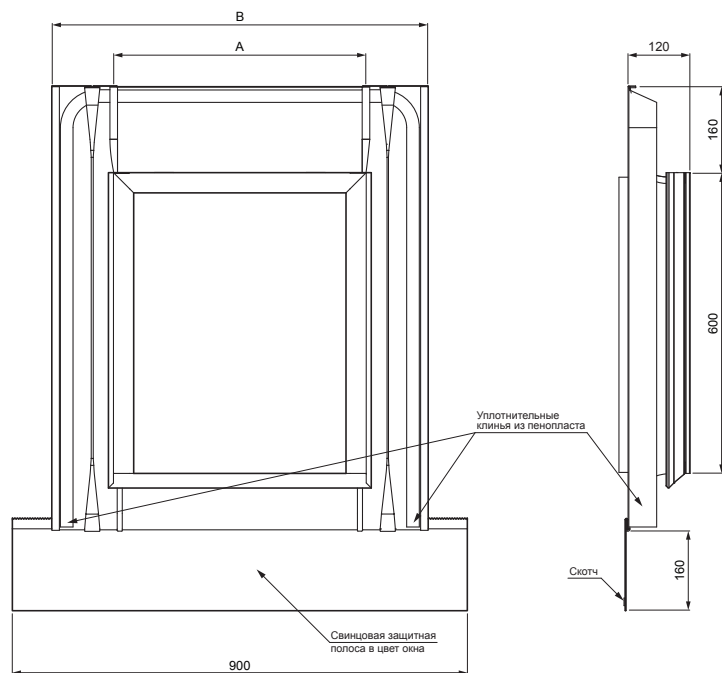

ТЕХНИЧЕСКИЙ ЛИСТ СВЕТОВОЙ ЛЮК UNI

SD-SO UNI

Пример использования:

ИСПОЛЬЗОВАНИЕ:

- профилированные кровельные покрытия

КОМПЛЕКТ ВХОДИТ:

- насадка (4 шт.)
- гвоздь (4 шт.)
- винт 4 x 60 (4 шт.)

P Оцинковка – Natur

КОД	ИЗМЕНЕНИЕ	ДАТА	ПОДПИСЬ		
			КЛАСС ОТХОДОВ		
БРЕНД ПРОИЗВОДИТЕЛЯ МАТЕРИАЛА				РАЗМЕР-ПОЛУФАБРИКАТ	ВСПОМОГАТЕЛЬНОЕ ОБОРУДОВАНИЕ
ИСПОЛНИТЕЛЬ Ing. Kluska M.				ПРИМЕЧАНИЕ	НОМЕР ПОЗИЦИИ
ТЕХНОЛОГ				ТЕХНОЛОГ	СТАРЫЙ ЧЕРТЕЖ
НАИМЕНОВАНИЕ Световой люк UNI				КОЛИЧЕСТВО ЛИСТОВ	НОМЕР ЧЕРТЕЖА
				SD-SO UNI	
				Лист	

Размеры [мм]		
Номинальный размер	A	B
50 x 60	500	750
60 x 60	600	850

Производитель оставляет за собой право на внесение в техническую документацию изменений

Создано: 04.06.2026 03:04:54