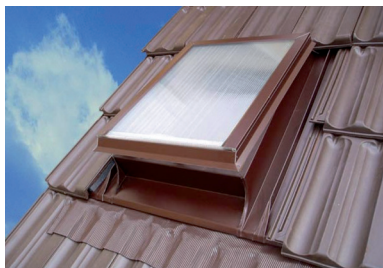

ТЕХНИЧЕСКИЙ ЛИСТ СВЕТОВОЙ ЛЮК UNI

SD-SO UNI

Пример использования:

ИСПОЛЬЗОВАНИЕ:

- профилированные кровельные покрытия

КОМПЛЕКТ ВХОДИТ:

- насадка (4 шт.)
- гвоздь (4 шт.)
- винт 4 x 60 (4 шт.)

TM Лакированная оцинковка – Коричневый – RAL 8028