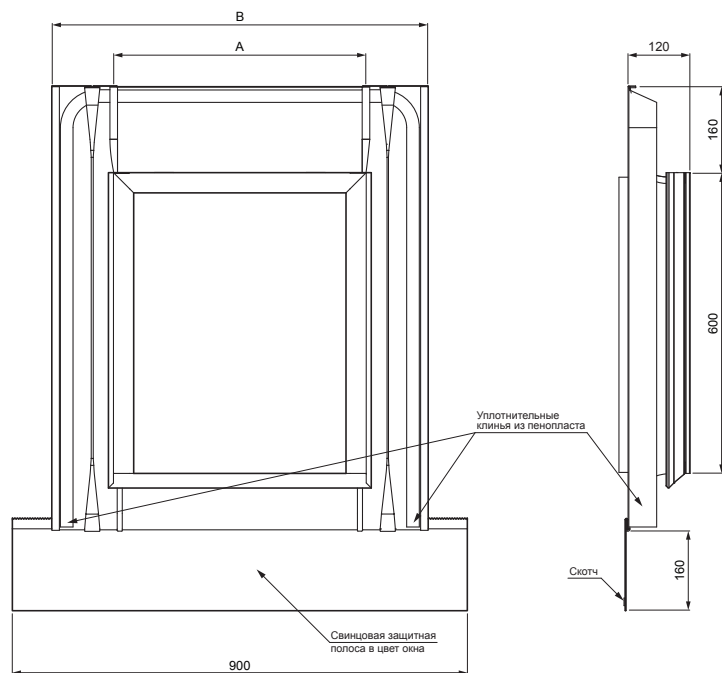

ТЕХНИЧЕСКИЙ ЛИСТ СВЕТОВОЙ ЛЮК UNI

SD-SO UNI

Пример использования:

ИСПОЛЬЗОВАНИЕ:

- профилированные кровельные покрытия

КОМПЛЕКТ ВХОДИТ:

- насадка (4 шт.)
- гвоздь (4 шт.)
- винт 4 x 60 (4 шт.)

TM Лакированная оцинковка – Коричневый – RAL 8028

КОД	ИЗМЕНЕНИЕ	ДАТА	ПОДПИСЬ			
БРЕНД ПРОИЗВОДИТЕЛЯ МАТЕРИАЛА	РАЗМЕР-ПОЛУФАБРИКАТ	ВЕС кг	ШКАЛА			
ВСПОМОГАТЕЛЬНОЕ ОБОРУДОВАНИЕ	ИСПОЛНИТЕЛЬ Ing. Kluska M.	STN	НОМЕР СОРТИРОВКИ			
ПРОВЕРИЛ	ТЕХНОЛОГ	ПРИМЕЧАНИЕ	НОМЕР ПОЗИЦИИ			
ТЕХНОЛОГ	СТАРЫЙ ЧЕРТЕЖ	НОМЕР ЧЕРТЕЖА				
НАИМЕНОВАНИЕ	Световой люк UNI		Количество листов	SD-SO UNI	Лист	

Размеры [мм]		
Номинальный размер	A	B
50 x 60	500	750
60 x 60	600	850

Производитель оставляет за собой право на внесение в техническую документацию изменений

Создано: 03.06.2026 20:46:57