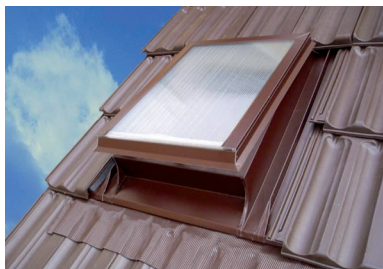

ТЕХНИЧЕСКИЙ ЛИСТ СВЕТОВОЙ ЛЮК UNI

SD-SO UNI

Пример использования:

ИСПОЛЬЗОВАНИЕ:

- профилированные кровельные покрытия

КОМПЛЕКТ ВХОДИТ:

- насадка (4 шт.)
- гвоздь (4 шт.)
- винт 4 x 60 (4 шт.)

AN Лакированная оцинковка – Антрацит – RAL 7016