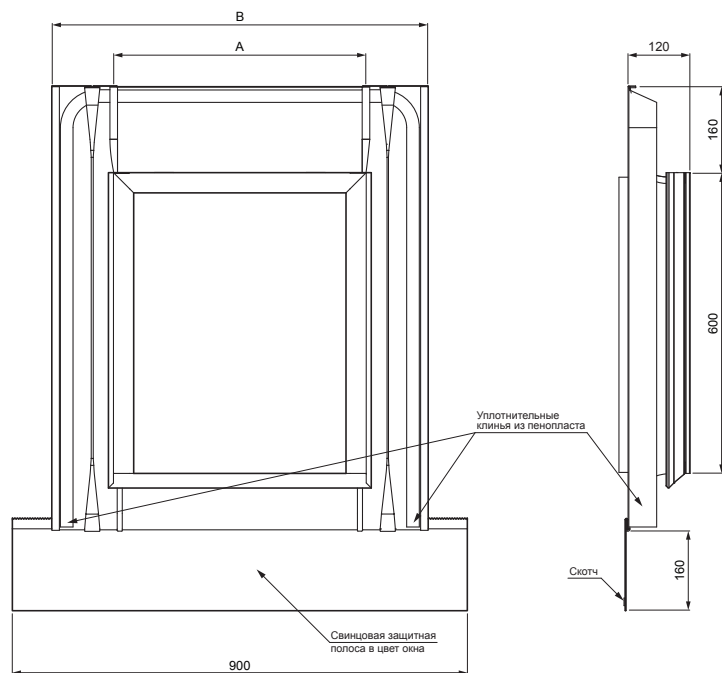

ТЕХНИЧЕСКИЙ ЛИСТ СВЕТОВОЙ ЛЮК UNI

SD-SO UNI

Пример использования:

ИСПОЛЬЗОВАНИЕ:

- профилированные кровельные покрытия

КОМПЛЕКТ ВХОДИТ:

- насадка (4 шт.)
- гвоздь (4 шт.)
- винт 4 x 60 (4 шт.)

AN Лакированная оцинковка – Антрацит – RAL 7016

КОД	ИЗМЕНЕНИЕ	ДАТА	ПОДПИСЬ		
БРЕНД ПРОИЗВОДИТЕЛЯ МАТЕРИАЛА		КЛАСС ОТХОДОВ			
РАЗМЕР-ПОЛУФАБРИКАТ				СТН	НОМЕР СОРТИРОВКИ
ВСПОМОГАТЕЛЬНОЕ ОБОРУДОВАНИЕ				ПРИМЕЧАНИЕ	НОМЕР ПОЗИЦИИ
ИСПОЛНИТЕЛЬ Ing. Kluska M.				ТЕХНОЛОГ	НОМЕР ЧЕРТЕЖА
ТЕХНОЛОГ		ТЕХНОЛОГ		СТАРЫЙ ЧЕРТЕЖ	НОМЕР ЧЕРТЕЖА
НАИМЕНОВАНИЕ		Световой люк UNI		Количество листов	SD-SO UNI Лист

Размеры [мм]		
Номинальный размер	A	B
50 x 60	500	750
60 x 60	600	850

Производитель оставляет за собой право на внесение в техническую документацию изменений

Создано: 08.06.2026 05:41:14