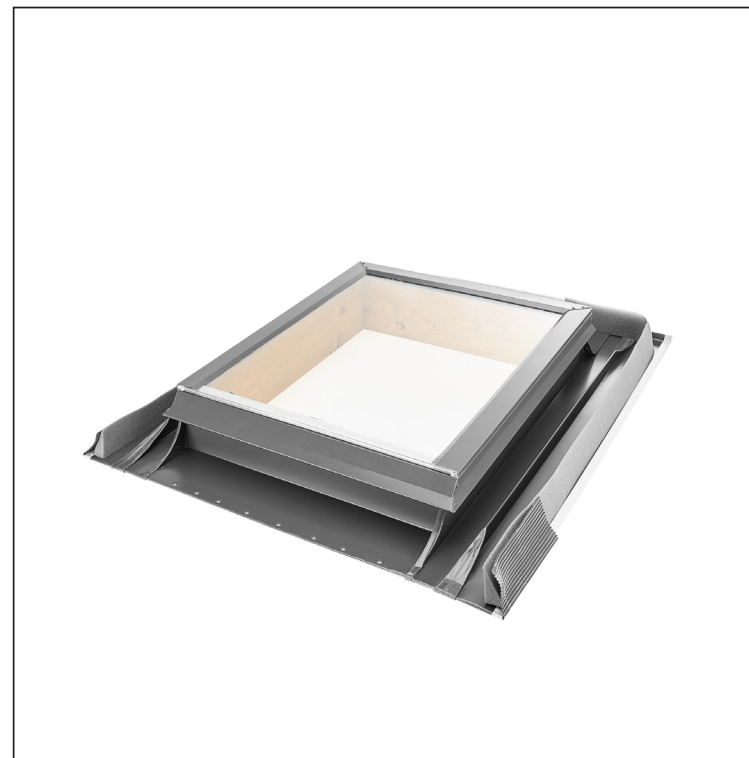

ТЕХНИЧЕСКИЙ ЛИСТ СВЕТОВОЙ ЛЮК UNI

SD-SO UNI

Пример использования:

ИСПОЛЬЗОВАНИЕ:

- профилированные кровельные покрытия

КОМПЛЕКТ ВХОДИТ:

- насадка (4 шт.)
- гвоздь (4 шт.)
- винт 4 x 60 (4 шт.)

AN Лакированная оцинковка – Антрацит – RAL 7016