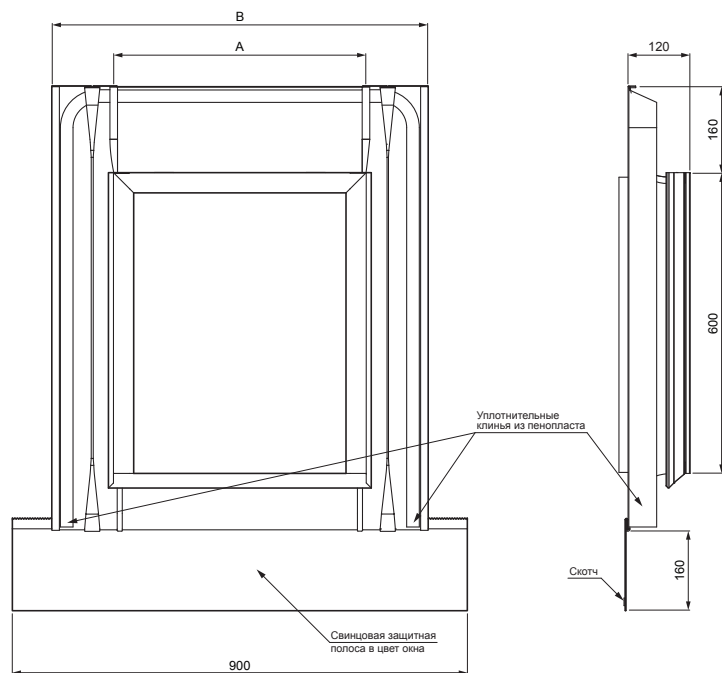

ТЕХНИЧЕСКИЙ ЛИСТ СВЕТОВОЙ ЛЮК UNI

SD-SO UNI