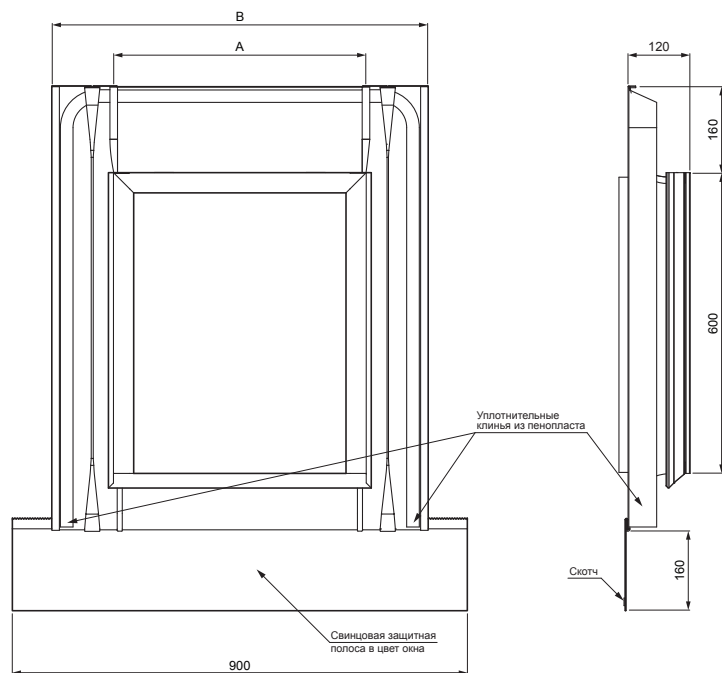

ТЕХНИЧЕСКИЙ ЛИСТ СВЕТОВОЙ ЛЮК UNI

SD-SO UNI

Пример использования:

ИСПОЛЬЗОВАНИЕ:

- профилированные кровельные покрытия

КОМПЛЕКТ ВХОДИТ:

- насадка (4 шт.)
- гвоздь (4 шт.)
- винт 4 x 60 (4 шт.)

OC Лакированная оцинковка – Стальной красный – RAL 3009

КОД	ИЗМЕНЕНИЕ	ДАТА	ПОДПИСЬ		
БРЕНД ПРОИЗВОДИТЕЛЯ МАТЕРИАЛА	РАЗМЕР-ПОЛУФАБРИКАТ	ВЕС кг	ШКАЛА		
ВСПОМОГАТЕЛЬНОЕ ОБОРУДОВАНИЕ	ИСПОЛНИТЕЛЬ Ing. Kluska M.	STN	НОМЕР СОРТИРОВКИ		
ПРОВЕРИЛ	ТЕХНОЛОГ	ПРИМЕЧАНИЕ	НОМЕР ПОЗИЦИИ		
ТЕХНОЛОГ	СТАРЫЙ ЧЕРТЕЖ	НОМЕР ЧЕРТЕЖА			
НАИМЕНОВАНИЕ	Световой люк UNI	Количество листов	SD-SO UNI	Лист	

Размеры [мм]		
Номинальный размер	A	B
50 x 60	500	750
60 x 60	600	850

Производитель оставляет за собой право на внесение в техническую документацию изменений

Создано: 08.06.2026 06:07:15