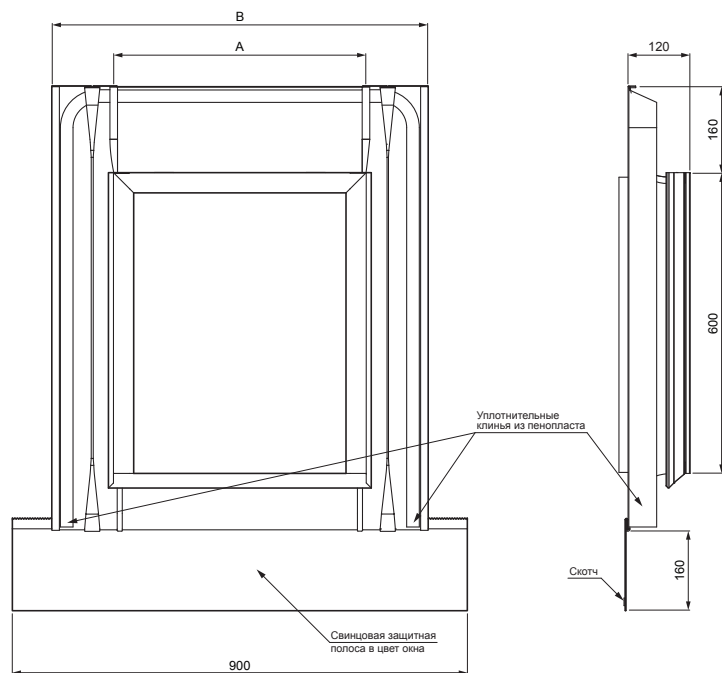

ТЕХНИЧЕСКИЙ ЛИСТ СВЕТОВОЙ ЛЮК UNI

SD-SO UNI

Пример использования:

ИСПОЛЬЗОВАНИЕ:

- профилированные кровельные покрытия

КОМПЛЕКТ ВХОДИТ:

- насадка (4 шт.)
- гвоздь (4 шт.)
- винт 4 x 60 (4 шт.)

OC Лакированная оцинковка – Стальной красный – RAL 3009

КОД	ИЗМЕНЕНИЕ	ДАТА	ПОДПИСЬ		
БРЕНД ПРОИЗВОДИТЕЛЯ МАТЕРИАЛА			КЛАСС ОТХОДОВ	ВЕС кг	ШКАЛА
РАЗМЕР-ПОЛУФАБРИКАТ					
ВСПОМОГАТЕЛЬНОЕ ОБОРУДОВАНИЕ				STN	НОМЕР СОРТИРОВКИ
ИСПОЛНИТЕЛЬ Ing. Kluska M.				ПРИМЕЧАНИЕ	НОМЕР ПОЗИЦИИ
ПРОВЕРИЛ					
ТЕХНОЛОГ		ТЕХНОЛОГ		СТАРЫЙ ЧЕРТЕЖ	НОМЕР ЧЕРТЕЖА
НАИМЕНОВАНИЕ					
Световой люк UNI			SD-SO UNI		
			Количество листов		Лист

Размеры [мм]		
Номинальный размер	A	B
50 x 60	500	750
60 x 60	600	850

Производитель оставляет за собой право на внесение в техническую документацию изменений

Создано: 22.04.2026 06:22:01