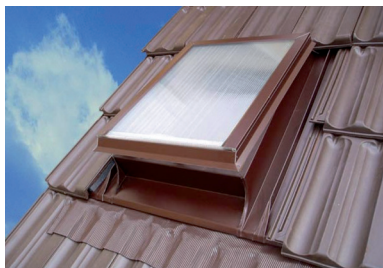

ТЕХНИЧЕСКИЙ ЛИСТ СВЕТОВОЙ ЛЮК UNI

SD-SO UNI

Пример использования:

ИСПОЛЬЗОВАНИЕ:

- профилированные кровельные покрытия

КОМПЛЕКТ ВХОДИТ:

- насадка (4 шт.)
- гвоздь (4 шт.)
- винт 4 x 60 (4 шт.)

OC Лакированная оцинковка – Стальной красный – RAL 3009