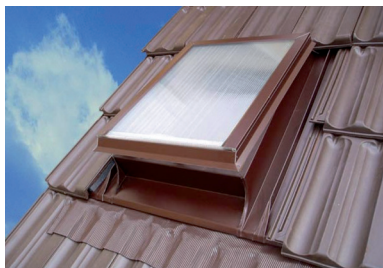

ТЕХНИЧЕСКИЙ ЛИСТ СВЕТОВОЙ ЛЮК UNI

SD-SO UNI

Пример использования:

ИСПОЛЬЗОВАНИЕ:

- профилированные кровельные покрытия

КОМПЛЕКТ ВХОДИТ:

- насадка (4 шт.)
- гвоздь (4 шт.)
- винт 4 x 60 (4 шт.)

MH Лакированная оцинковка – Медно-коричневый – RAL 8004