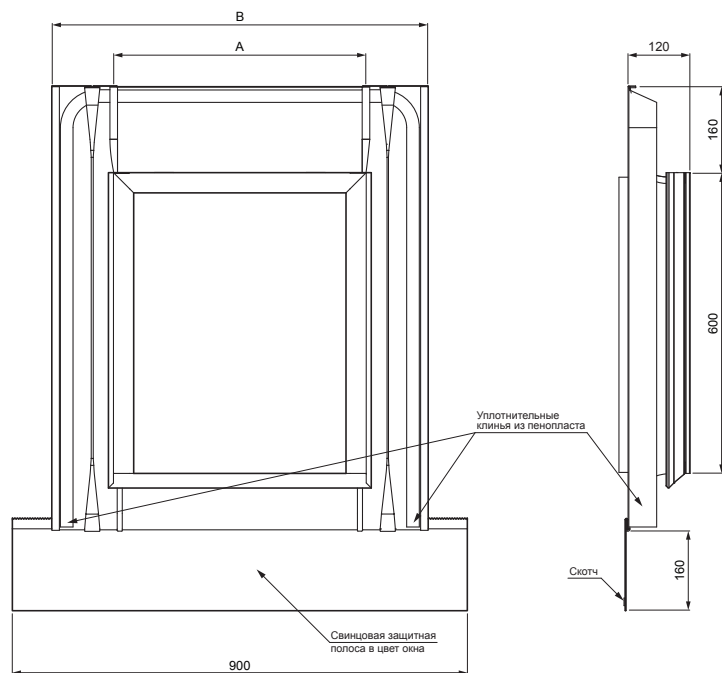

ТЕХНИЧЕСКИЙ ЛИСТ СВЕТОВОЙ ЛЮК UNI

SD-SO UNI

Пример использования:

ИСПОЛЬЗОВАНИЕ:

- профилированные кровельные покрытия

КОМПЛЕКТ ВХОДИТ:

- насадка (4 шт.)
- гвоздь (4 шт.)
- винт 4 x 60 (4 шт.)

MH Лакированная оцинковка – Медно-коричневый – RAL 8004

КОД	ИЗМЕНЕНИЕ	ДАТА	ПОДПИСЬ		
БРЕНД ПРОИЗВОДИТЕЛЯ МАТЕРИАЛА		КЛАСС ОТХОДОВ			
РАЗМЕР-ПОЛУФАБРИКАТ				STN	НОМЕР СОРТИРОВКИ
ВСПОМОГАТЕЛЬНОЕ ОБОРУДОВАНИЕ				ПРИМЕЧАНИЕ	НОМЕР ПОЗИЦИИ
ИСПОЛНИТЕЛЬ Ing. Kluska M.				ТЕХНОЛОГ	НОМЕР ЧЕРТЕЖА
ТЕХНОЛОГ		ТЕХНОЛОГ		СТАРЫЙ ЧЕРТЕЖ	НОМЕР ЧЕРТЕЖА
НАИМЕНОВАНИЕ		Световой люк UNI		Количество листов	SD-SO UNI Лист

Размеры [мм]		
Номинальный размер	A	B
50 x 60	500	750
60 x 60	600	850

Производитель оставляет за собой право на внесение в техническую документацию изменений

Создано: 08.06.2026 06:51:21