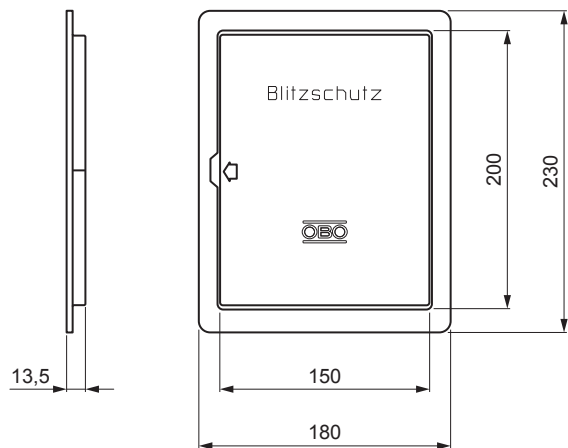

# СМОТРОВАЯ ДВЕРЦА ИЗ НЕРЖАВЕЮЩЕЙ СТАЛИ

## SD-BS DEHN RD5800/VA

**ИСПОЛЬЗОВАНИЕ:**

**ОПИСАНИЕ:**

- для измерительного зажима громоотвода
- облегченный вариант для мест отключения под штукатуркой

**N** Нержавеющая сталь

КОД	ИЗМЕНЕНИЕ	ДАТА	ПОДПИСЬ		
БРЕНД ПРОИЗВОДИТЕЛЯ МАТЕРИАЛА		КЛАСС ОТХОДОВ			
РАЗМЕР-ПОЛУФАБРИКАТ				STN	НОМЕР СОРТИРОВКИ
ВСПОМОГАТЕЛЬНОЕ ОБОРУДОВАНИЕ				ПРИМЕЧАНИЕ	НОМЕР ПОЗИЦИИ
ИСПОЛНИТЕЛЬ Ing. Kluska M.				ТЕХНОЛОГ	НОМЕР ЧЕРТЕЖА
ПРОВЕРИЛ				СТАРЫЙ ЧЕРТЕЖ	НОМЕР ЧЕРТЕЖА
ТЕХНОЛОГ				SD-BS DEHN RD5800/VA Количество листов Лист	
НАИМЕНОВАНИЕ		Смотровая дверца из нержавеющей стали			