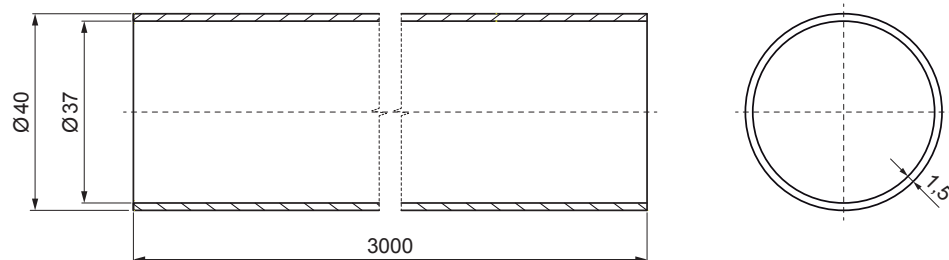

ТЕХНИЧЕСКИЙ ЛИСТ ТРУБА СНЕГОУЛОВИТЕЛЯ

FALZ-HEU MP RU 40

ДЕТАЛИ:

1. держатель трубы для улавливания снега
2. труба снегоуловителя
3. муфта ПВХ черная
4. заглушка труб снегоуловителя

W Алюминий – Natur

КОД	ИЗМЕНЕНИЕ	ДАТА	ПОДПИСЬ			
БРЕНД ПРОИЗВОДИТЕЛЯ МАТЕРИАЛА		КЛАСС ОТХОДОВ	ВЕС кг			
РАЗМЕР-ПОЛУФАБРИКАТ		ВСПОМОГАТЕЛЬНОЕ ОБОРУДОВАНИЕ		STN	НОМЕР СОРТИРОВКИ	
ИСПОЛНИТЕЛЬ Ing. Kluska M.		ПРОВЕРИЛ		ПРИМЕЧАНИЕ	НОМЕР ПОЗИЦИИ	
ТЕХНОЛОГ		ТЕХНОЛОГ		СТАРЫЙ ЧЕРТЕЖ	НОМЕР ЧЕРТЕЖА	
НАИМЕНОВАНИЕ Труба снегоуловителя				Количество листов FALZ-HEU MP RU 40 Лист		