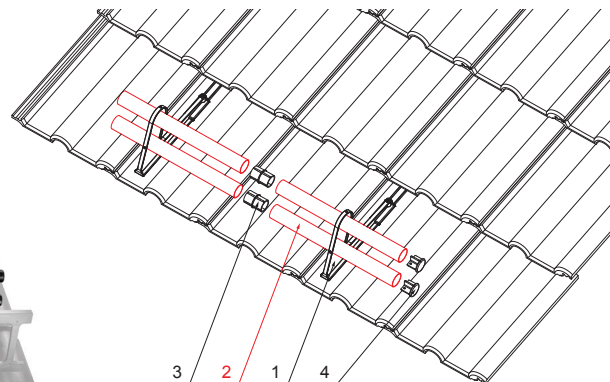

ТЕХНИЧЕСКИЙ ЛИСТ ТРУБА СНЕГОУЛОВИТЕЛЯ

FALZ-HEU MP RU 40

ДЕТАЛИ:

1. держатель трубы для улавливания снега
2. труба снегоуловителя
3. муфта ПВХ черная
4. заглушка труб снегоуловителя

W Алюминий – Natur

КОД	ИЗМЕНЕНИЕ	ДАТА	ПОДПИСЬ			
БРЕНД ПРОИЗВОДИТЕЛЯ МАТЕРИАЛА		КЛАСС ОТХОДОВ	ВЕС кг			
РАЗМЕР-ПОЛУФАБРИКАТ		ВСПОМОГАТЕЛЬНОЕ ОБОРУДОВАНИЕ		STN	НОМЕР СОРТИРОВКИ	
ИСПОЛНИТЕЛЬ Ing. Kluska M.		ПРОВЕРИЛ		ПРИМЕЧАНИЕ	НОМЕР ПОЗИЦИИ	
ТЕХНОЛОГ		ТЕХНОЛОГ		СТАРЫЙ ЧЕРТЕЖ	НОМЕР ЧЕРТЕЖА	
НАИМЕНОВАНИЕ Труба снегоуловителя				Количество листов FALZ-HEU MP RU 40 Лист		