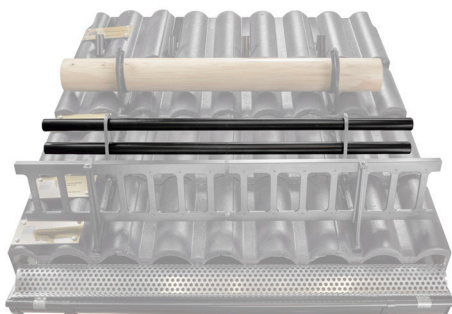

ТЕХНИЧЕСКИЙ ЛИСТ ТРУБА СНЕГОУЛОВИТЕЛЯ

FALZ-HEU MP RU 40

ДЕТАЛИ:

1. держатель трубы для улавливания снега
2. труба снегоуловителя
3. муфта ПВХ черная
4. заглушка труб снегоуловителя

W Алюминий – Natur

КОД	ИЗМЕНЕНИЕ	ДАТА	ПОДПИСЬ			
БРЕНД ПРОИЗВОДИТЕЛЯ МАТЕРИАЛА		КЛАСС ОТХОДОВ	ВЕС кг			
РАЗМЕР-ПОЛУФАБРИКАТ		ВСПОМОГАТЕЛЬНОЕ ОБОРУДОВАНИЕ		STN	НОМЕР СОРТИРОВКИ	
ИСПОЛНИТЕЛЬ Ing. Kluska M.		ПРОВЕРИЛ		ПРИМЕЧАНИЕ	НОМЕР ПОЗИЦИИ	
ТЕХНОЛОГ		ТЕХНОЛОГ		СТАРЫЙ ЧЕРТЕЖ	НОМЕР ЧЕРТЕЖА	
НАИМЕНОВАНИЕ Труба снегоуловителя				Количество листов FALZ-HEU MP RU 40 Лист		