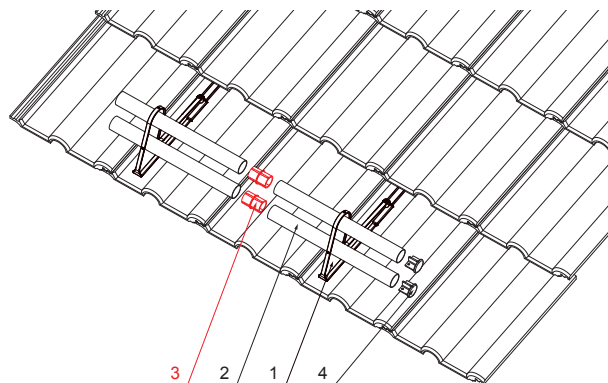

ТЕХНИЧЕСКИЙ ЛИСТ МУФТА ПВХ ЧЕРНАЯ

FALZ-HEU MP RS 40

ДЕТАЛИ:

1. держатель трубы для улавливания снега
2. труба снегоуловителя
3. муфта ПВХ черная
4. заглушка труб снегоуловителя

IC ПВХ – Насыщенный черный – RAL 9005

КОД	ИЗМЕНЕНИЕ	ДАТА	ПОДПИСЬ			
БРЕНД ПРОИЗВОДИТЕЛЯ МАТЕРИАЛА		КЛАСС ОТХОДОВ				
РАЗМЕР-ПОЛУФАБРИКАТ		ВСПОМОГАТЕЛЬНОЕ ОБОРУДОВАНИЕ		STN	НОМЕР СОРТИРОВКИ	
ИСПОЛНИТЕЛЬ Ing. Kluska M.		ПРОВЕРИЛ		ПРИМЕЧАНИЕ		НОМЕР ПОЗИЦИИ
ТЕХНОЛОГ		ТЕХНОЛОГ		СТАРЫЙ ЧЕРТЕЖ		НОМЕР ЧЕРТЕЖА
НАИМЕНОВАНИЕ				Количество листов		
Муфта ПВХ черная				FALZ-HEU MP RS 40 Лист		