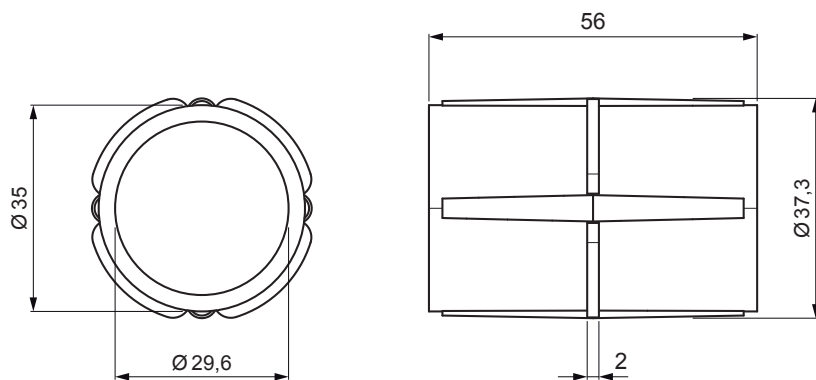

ТЕХНИЧЕСКИЙ ЛИСТ

МУФТА ПВХ ЧЕРНАЯ

FALZ-HEU MP RS 40

ДЕТАЛИ:

1. держатель трубы для улавливания снега
2. труба снегоуловителя
3. муфта ПВХ черная
4. заглушка труб снегоуловителя

IC ПВХ – Насыщенный черный – RAL 9005

КОД	ИЗМЕНЕНИЕ	ДАТА	ПОДПИСЬ			
БРЕНД ПРОИЗВОДИТЕЛЯ МАТЕРИАЛА		КЛАСС ОТХОДОВ				
РАЗМЕР-ПОЛУФАБРИКАТ		ВСПОМОГАТЕЛЬНОЕ ОБОРУДОВАНИЕ		STN	НОМЕР СОРТИРОВКИ	
ИСПОЛНИТЕЛЬ Ing. Kluska M.		ПРОВЕРИЛ		ПРИМЕЧАНИЕ		НОМЕР ПОЗИЦИИ
ТЕХНОЛОГ		ТЕХНОЛОГ		СТАРЫЙ ЧЕРТЕЖ		НОМЕР ЧЕРТЕЖА
НАИМЕНОВАНИЕ				Количество листов		
Муфта ПВХ черная				FALZ-HEU MP RS 40		
				Лист 		