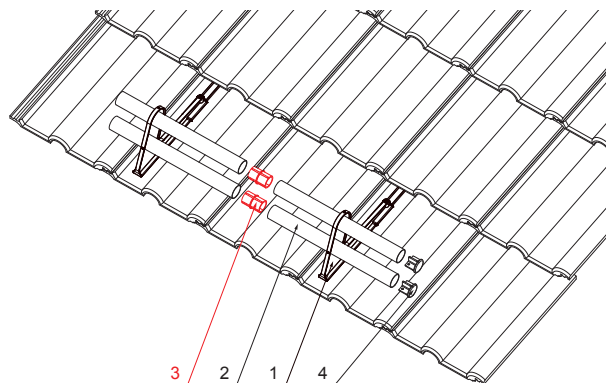

ТЕХНИЧЕСКИЙ ЛИСТ

МУФТА ПВХ ЧЕРНАЯ

FALZ-HEU MP RS 40

ДЕТАЛИ:

1. держатель трубы для улавливания снега
2. труба снегоуловителя
3. муфта ПВХ черная
4. заглушка труб снегоуловителя

IC ПВХ – Насыщенный черный – RAL 9005

КОД	ИЗМЕНЕНИЕ	ДАТА	ПОДПИСЬ			
БРЕНД ПРОИЗВОДИТЕЛЯ МАТЕРИАЛА		КЛАСС ОТХОДОВ				
РАЗМЕР-ПОЛУФАБРИКАТ		ВСПОМОГАТЕЛЬНОЕ ОБОРУДОВАНИЕ		STN	НОМЕР СОРТИРОВКИ	
ИСПОЛНИТЕЛЬ Ing. Kluska M.		ПРОВЕРИЛ		ПРИМЕЧАНИЕ		НОМЕР ПОЗИЦИИ
ТЕХНОЛОГ		ТЕХНОЛОГ		СТАРЫЙ ЧЕРТЕЖ		НОМЕР ЧЕРТЕЖА
НАИМЕНОВАНИЕ				Количество листов		
Муфта ПВХ черная				FALZ-HEU MP RS 40		
				Лист 		