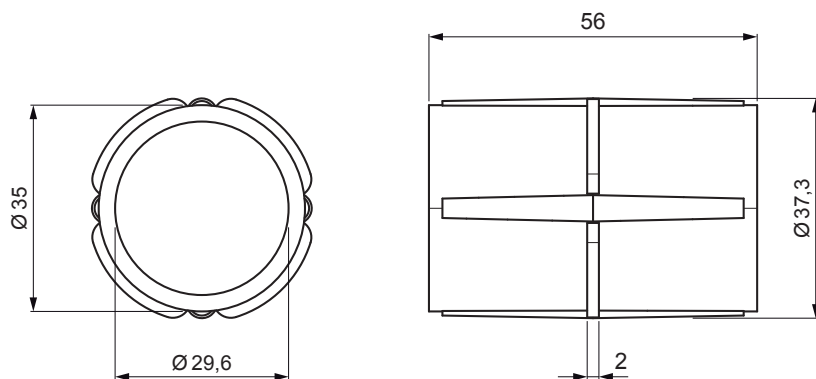

ТЕХНИЧЕСКИЙ ЛИСТ МУФТА ПВХ ЧЕРНАЯ

FALZ-HEU MP RS 40

ДЕТАЛИ:

1. держатель трубы для улавливания снега
2. труба снегоуловителя
3. муфта ПВХ черная
4. заглушка труб снегоуловителя

IC ПВХ – Насыщенный черный – RAL 9005

КОД	ИЗМЕНЕНИЕ	ДАТА	ПОДПИСЬ			
БРЕНД ПРОИЗВОДИТЕЛЯ МАТЕРИАЛА		КЛАСС ОТХОДОВ				
РАЗМЕР-ПОЛУФАБРИКАТ		ВСПОМОГАТЕЛЬНОЕ ОБОРУДОВАНИЕ		STN	НОМЕР СОРТИРОВКИ	
ИСПОЛНИТЕЛЬ Ing. Kluska M.		ПРОВЕРИЛ		ПРИМЕЧАНИЕ		НОМЕР ПОЗИЦИИ
ТЕХНОЛОГ		ТЕХНОЛОГ		СТАРЫЙ ЧЕРТЕЖ		НОМЕР ЧЕРТЕЖА
НАИМЕНОВАНИЕ				Количество листов		
Муфта ПВХ черная				FALZ-HEU MP RS 40 Лист		