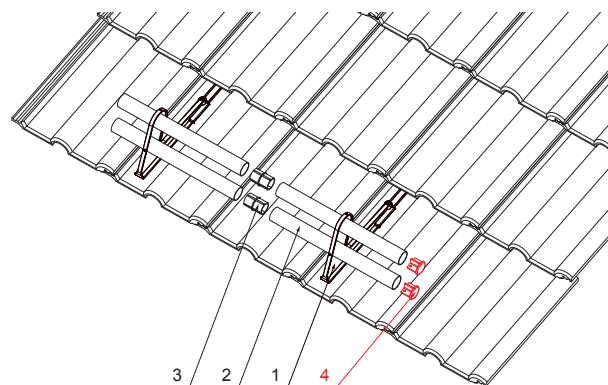

ТЕХНИЧЕСКИЙ ЛИСТ

ЗАГЛУШКА ТРУБ СНЕГОУЛОВИТЕЛЯ

FALZ-HEU MP RK 40

ДЕТАЛИ:

1. держатель трубы для улавливания снега
2. труба снегоуловителя
3. муфта ПВХ черная
4. заглушка труб снегоуловителя

W Алюминий – Natur

КОД	ИЗМЕНЕНИЕ	ДАТА	ПОДПИСЬ			
БРЕНД ПРОИЗВОДИТЕЛЯ МАТЕРИАЛА		КЛАСС ОТХОДОВ				
РАЗМЕР-ПОЛУФАБРИКАТ				STN	НОМЕР СОРТИРОВКИ	
ВСПОМОГАТЕЛЬНОЕ ОБОРУДОВАНИЕ				ИСПОЛНИТЕЛЬ Ing. Kluska M.	ПРИМЕЧАНИЕ	
ПРОВЕРИЛ				ТЕХНОЛОГ	НОМЕР ПОЗИЦИИ	
ТЕХНОЛОГ				СТАРЫЙ ЧЕРТЕЖ	НОМЕР ЧЕРТЕЖА	
НАИМЕНОВАНИЕ				Количество листов FALZ-HEU MP RK 40 Лист 		
Заглушка труб снегоуловителя						