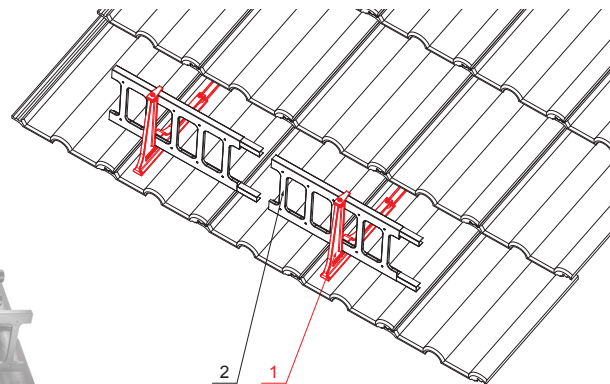

ТЕХНИЧЕСКИЙ ЛИСТ ПОДВЕСНОЙ ДЕРЖАТЕЛЬ ЛЕСТНИЦЫ СНЕГОУЛОВИТЕЛЯ

ZS-HEU PSZ RD 20

ДЕТАЛИ:

1. подвесной держатель лестницы снегоуловителя
2. снегоуловитель-лестница

TM Цвет : Лакированная оцинковка – Коричневый – RAL 8028
Материал: Алюминий – Natur

КОД	ИЗМЕНЕНИЕ	ДАТА	ПОДПИСЬ	KJG QUALITY	Scan code for 3D model	
			ИМЯ И ФАМИЛИЯ			
БРЕНД ПРОИЗВОДИТЕЛЯ МАТЕРИАЛА			ВЕС кг	ШКАЛА		
РАЗМЕР-ПОЛУФАБРИКАТ			STN	НОМЕР СОРТИРОВКИ		
ВСПОМОГАТЕЛЬНОЕ ОБОРУДОВАНИЕ			ПРИМЕЧАНИЕ		НОМЕР ПОЗИЦИИ	
ИСПОЛНИТЕЛЬ Ing. Kluska M.			СТАРЫЙ ЧЕРТЕЖ		НОМЕР ЧЕРТЕЖА	
ТЕХНОЛОГ			СТАРЫЙ ЧЕРТЕЖ		НОМЕР ЧЕРТЕЖА	
НАИМЕНОВАНИЕ			Количество листов		Лист	
Подвесной держатель лестницы снегоуловителя			ZS-HEU PSZ RD 20			