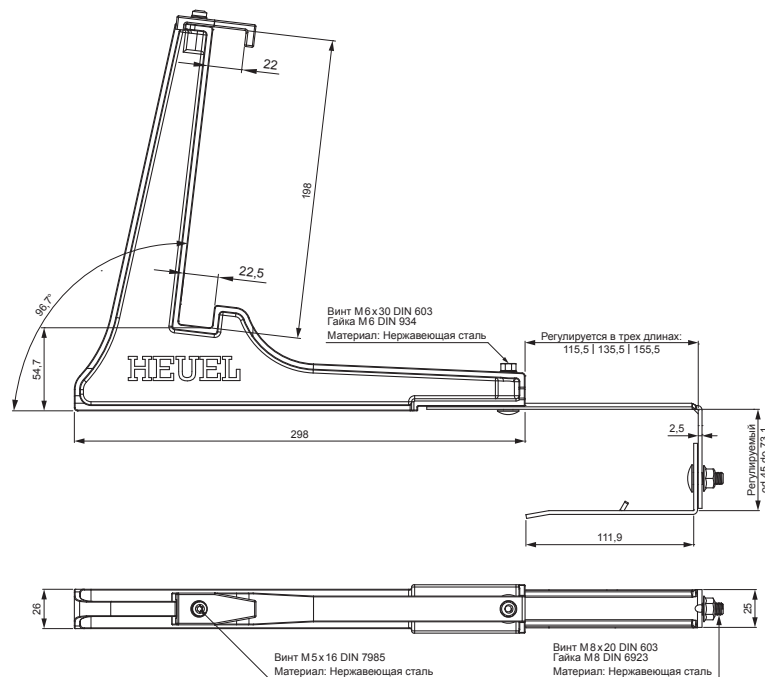

ТЕХНИЧЕСКИЙ ЛИСТ ПОДВЕСНОЙ ДЕРЖАТЕЛЬ ЛЕСТНИЦЫ СНЕГОУЛОВИТЕЛЯ

ZS-HEU PSZ RD 20

ДЕТАЛИ:

1. подвесной держатель лестницы снегоуловителя
2. снегоуловитель-лестница

TM Цвет : Лакированная оцинковка – Коричневый – RAL 8028
Материал: Алюминий – Natur

КОД	ИЗМЕНЕНИЕ	ДАТА	ПОДПИСЬ	KJG QUALITY	Scan code for 3D model	
			ИМЯ И ФАМИЛИЯ			
БРЕНД ПРОИЗВОДИТЕЛЯ МАТЕРИАЛА			ВЕС кг	ШКАЛА		
РАЗМЕР-ПОЛУФАБРИКАТ			STN	НОМЕР СОРТИРОВКИ		
ВСПОМОГАТЕЛЬНОЕ ОБОРУДОВАНИЕ			ПРИМЕЧАНИЕ		НОМЕР ПОЗИЦИИ	
ИСПОЛНИТЕЛЬ Ing. Kluska M.			СТАРЫЙ ЧЕРТЕЖ		НОМЕР ЧЕРТЕЖА	
ТЕХНОЛОГ			СТАРЫЙ ЧЕРТЕЖ		НОМЕР ЧЕРТЕЖА	
НАИМЕНОВАНИЕ			Количество листов		Лист	
Подвесной держатель лестницы снегоуловителя			ZS-HEU PSZ RD 20			