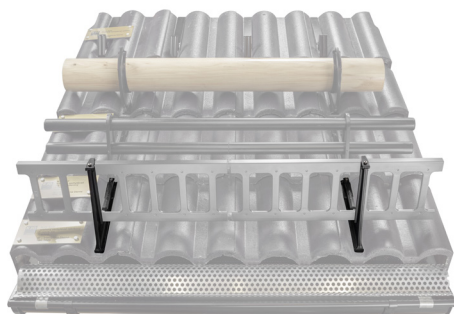

ТЕХНИЧЕСКИЙ ЛИСТ ПОДВЕСНОЙ ДЕРЖАТЕЛЬ ЛЕСТНИЦЫ СНЕГОУЛОВИТЕЛЯ

ZS-HEU PSZ RD 20

ДЕТАЛИ:

1. подвесной держатель лестницы снегоуловителя
2. снегоуловитель-лестница

TM Цвет : Лакированная оцинковка – Коричневый – RAL 8028
Материал: Алюминий – Natur

КОД	ИЗМЕНЕНИЕ	ДАТА	ПОДПИСЬ	KJG QUALITY	Scan code for 3D model	
			ИМЯ И ФАМИЛИЯ			
БРЕНД ПРОИЗВОДИТЕЛЯ МАТЕРИАЛА			ВЕС кг	ШКАЛА		
РАЗМЕР-ПОЛУФАБРИКАТ			STN	НОМЕР СОРТИРОВКИ		
ВСПОМОГАТЕЛЬНОЕ ОБОРУДОВАНИЕ			ПРИМЕЧАНИЕ		НОМЕР ПОЗИЦИИ	
ИСПОЛНИТЕЛЬ Ing. Kluska M.			СТАРЫЙ ЧЕРТЕЖ		НОМЕР ЧЕРТЕЖА	
ТЕХНОЛОГ			СТАРЫЙ ЧЕРТЕЖ		НОМЕР ЧЕРТЕЖА	
НАИМЕНОВАНИЕ			Количество листов		Лист	
Подвесной держатель лестницы снегоуловителя			ZS-HEU PSZ RD 20			