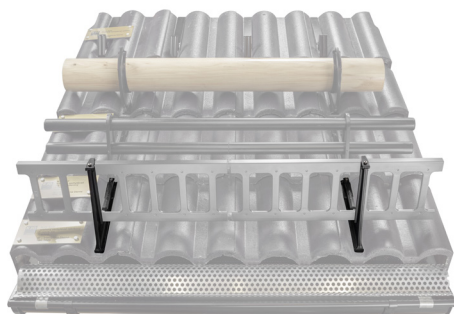

ТЕХНИЧЕСКИЙ ЛИСТ ПОДВЕСНОЙ ДЕРЖАТЕЛЬ ЛЕСТНИЦЫ СНЕГОУЛОВИТЕЛЯ

ZS-HEU PSZ RD 20

ДЕТАЛИ:

1. подвесной держатель лестницы снегоуловителя
2. снегоуловитель-лестница

IC Цвет : Лакированная оцинковка – Насыщенный черный – RAL 9005
Материал: Алюминий – Natur

КОД	ИЗМЕНЕНИЕ	ДАТА	ПОДПИСЬ	KJG QUALITY	Scan code for 3D model	
			ИМЯ И ОТЧЕДОК			
БРЕНД ПРОИЗВОДИТЕЛЯ МАТЕРИАЛА						
РАЗМЕР-ПОЛУФАБРИКАТ				STN		
ВСПОМОГАТЕЛЬНОЕ ОБОРУДОВАНИЕ				НОМЕР СОРТИРОВКИ		
ИСПОЛНИТЕЛЬ Ing. Kluska M.				НОМЕР ПОЗИЦИИ		
ПРОВЕРИЛ				ПРИМЕЧАНИЕ		
ТЕХНОЛОГ		ТЕХНОЛОГ		СТАРЫЙ ЧЕРТЕЖ		НОМЕР ЧЕРТЕЖА
НАИМЕНОВАНИЕ Подвесной держатель лестницы снегоуловителя				Количество листов ZS-HEU PSZ RD 20 Лист		