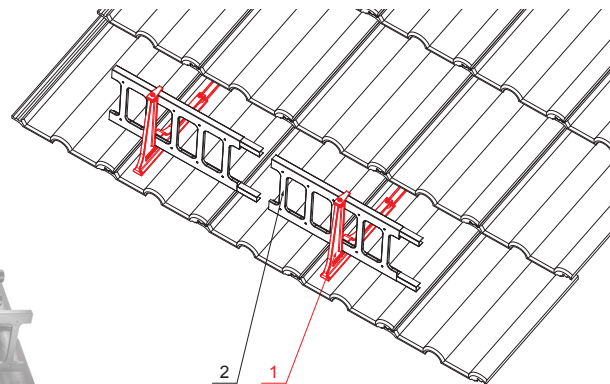

ТЕХНИЧЕСКИЙ ЛИСТ ПОДВЕСНОЙ ДЕРЖАТЕЛЬ ЛЕСТНИЦЫ СНЕГОУЛОВИТЕЛЯ

ZS-HEU PSZ RD 20

ДЕТАЛИ:

1. подвесной держатель лестницы снегоуловителя
2. снегоуловитель-лестница

IC Цвет : Лакированная оцинковка – Насыщенный черный – RAL 9005
Материал: Алюминий – Natur

КОД	ИЗМЕНЕНИЕ	ДАТА	ПОДПИСЬ	KJG QUALITY	Scan code for 3D model	
			ИМЯ И ОТЧЕДОК			
БРЕНД ПРОИЗВОДИТЕЛЯ МАТЕРИАЛА						
РАЗМЕР-ПОЛУФАБРИКАТ				STN		
ВСПОМОГАТЕЛЬНОЕ ОБОРУДОВАНИЕ				НОМЕР СОРТИРОВКИ		
ИСПОЛНИТЕЛЬ Ing. Kluska M.				НОМЕР ПОЗИЦИИ		
ПРОВЕРИЛ				ПРИМЕЧАНИЕ		
ТЕХНОЛОГ		ТЕХНОЛОГ		СТАРЫЙ ЧЕРТЕЖ		НОМЕР ЧЕРТЕЖА
НАИМЕНОВАНИЕ Подвесной держатель лестницы снегоуловителя				Количество листов ZS-HEU PSZ RD 20 Лист		