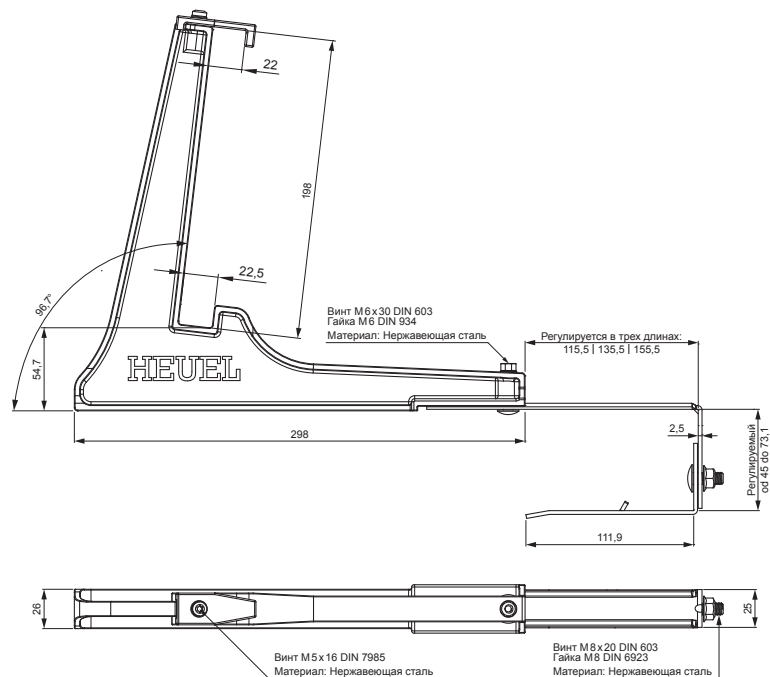

ТЕХНИЧЕСКИЙ ЛИСТ ПОДВЕСНОЙ ДЕРЖАТЕЛЬ ЛЕСТНИЦЫ СНЕГОУЛОВИТЕЛЯ

ZS-HEU PSZ RD 20

ДЕТАЛИ:

1. подвесной держатель лестницы снегоуловителя
2. снегоуловитель-лестница

IC Цвет : Лакированная оцинковка – Насыщенный черный – RAL 9005
Материал: Алюминий – Natur

КОД	ИЗМЕНЕНИЕ	ДАТА	ПОДПИСЬ	KJG QUALITY	Scan code for 3D model	
			ИМЯ И ОТЧЕДОК			
БРЕНД ПРОИЗВОДИТЕЛЯ МАТЕРИАЛА						
РАЗМЕР-ПОЛУФАБРИКАТ				STN		
ВСПОМОГАТЕЛЬНОЕ ОБОРУДОВАНИЕ				НОМЕР СОРТИРОВКИ		
ИСПОЛНИТЕЛЬ Ing. Kluska M.				НОМЕР ПОЗИЦИИ		
ПРОВЕРИЛ				ПРИМЕЧАНИЕ		
ТЕХНОЛОГ		ТЕХНОЛОГ		СТАРЫЙ ЧЕРТЕЖ		НОМЕР ЧЕРТЕЖА
НАИМЕНОВАНИЕ Подвесной держатель лестницы снегоуловителя				Количество листов ZS-HEU PSZ RD 20 Лист		