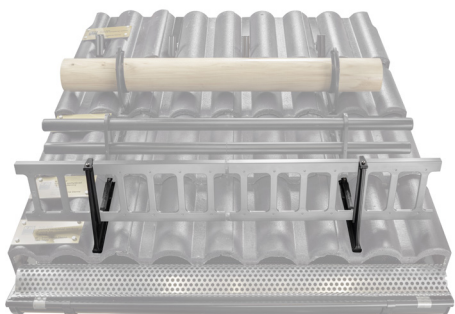

ТЕХНИЧЕСКИЙ ЛИСТ ПОДВЕСНОЙ ДЕРЖАТЕЛЬ ЛЕСТНИЦЫ СНЕГОУЛОВИТЕЛЯ

ZS-HEU PSZ RD 20

OC Цвет : Лакированная оцинковка – Стальной красный – RAL 3009
Материал: Алюминий – Natur

ДЕТАЛИ:

1. подвесной держатель лестницы снегоуловителя
2. снегоуловитель-лестница

КОД	ИЗМЕНЕНИЕ	ДАТА	ПОДПИСЬ		
БРЕНД ПРОИЗВОДИТЕЛЯ МАТЕРИАЛА		ВЕС кг	ШКАЛА		
РАЗМЕР-ПОЛУФАБРИКАТ		STN	НОМЕР СОРТИРОВКИ		
ВСПОМОГАТЕЛЬНОЕ ОБОРУДОВАНИЕ		ИСПОЛНИТЕЛЬ Ing. Kluska M.	ПРИМЕЧАНИЕ	НОМЕР ПОЗИЦИИ	
ПРОВЕРИЛ		ТЕХНОЛОГ	СТАРЫЙ ЧЕРТЕЖ	НОМЕР ЧЕРТЕЖА	
НАИМЕНОВАНИЕ		Подвесной держатель лестницы снегоуловителя		Количество листов ZS-HEU PSZ RD 20	Лист