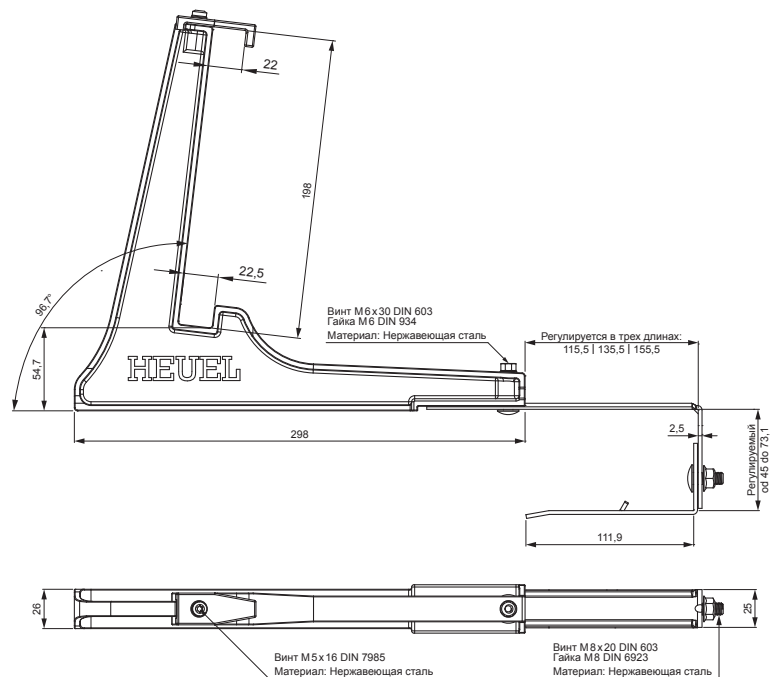

ТЕХНИЧЕСКИЙ ЛИСТ ПОДВЕСНОЙ ДЕРЖАТЕЛЬ ЛЕСТНИЦЫ СНЕГОУЛОВИТЕЛЯ

ZS-HEU PSZ RD 20

OC Цвет : Лакированная оцинковка – Стальной красный – RAL 3009
Материал: Алюминий – Natur

ДЕТАЛИ:

1. подвесной держатель лестницы снегоуловителя
2. снегоуловитель-лестница

КОД	ИЗМЕНЕНИЕ	ДАТА	ПОДПИСЬ		
БРЕНД ПРОИЗВОДИТЕЛЯ МАТЕРИАЛА		ВЕС кг	ШКАЛА		
РАЗМЕР-ПОЛУФАБРИКАТ		STN	НОМЕР СОРТИРОВКИ		
ВСПОМОГАТЕЛЬНОЕ ОБОРУДОВАНИЕ		ИСПОЛНИТЕЛЬ Ing. Kluska M.	ПРИМЕЧАНИЕ	НОМЕР ПОЗИЦИИ	
ПРОВЕРИЛ		ТЕХНОЛОГ	СТАРЫЙ ЧЕРТЕЖ	НОМЕР ЧЕРТЕЖА	
НАИМЕНОВАНИЕ		Подвесной держатель лестницы снегоуловителя		Количество листов ZS-HEU PSZ RD 20	Лист