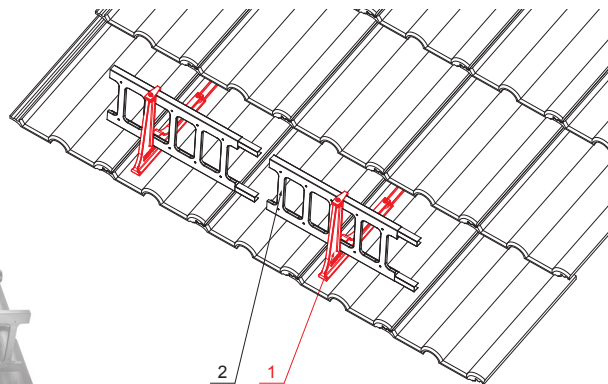

ТЕХНИЧЕСКИЙ ЛИСТ ПОДВЕСНОЙ ДЕРЖАТЕЛЬ ЛЕСТНИЦЫ СНЕГОУЛОВИТЕЛЯ

ZS-HEU PSZ RD 20

OC Цвет : Лакированная оцинковка – Стальной красный – RAL 3009
Материал: Алюминий – Natur

ДЕТАЛИ:

1. подвесной держатель лестницы снегоуловителя
2. снегоуловитель-лестница

КОД	ИЗМЕНЕНИЕ	ДАТА	ПОДПИСЬ		
БРЕНД ПРОИЗВОДИТЕЛЯ МАТЕРИАЛА		ВЕС кг	ШКАЛА		
РАЗМЕР-ПОЛУФАБРИКАТ		STN	НОМЕР СОРТИРОВКИ		
ВСПОМОГАТЕЛЬНОЕ ОБОРУДОВАНИЕ		ИСПОЛНИТЕЛЬ Ing. Kluska M.	ПРИМЕЧАНИЕ	НОМЕР ПОЗИЦИИ	
ПРОВЕРИЛ		ТЕХНОЛОГ	СТАРЫЙ ЧЕРТЕЖ	НОМЕР ЧЕРТЕЖА	
НАИМЕНОВАНИЕ		Подвесной держатель лестницы снегоуловителя		Количество листов ZS-HEU PSZ RD 20	Лист