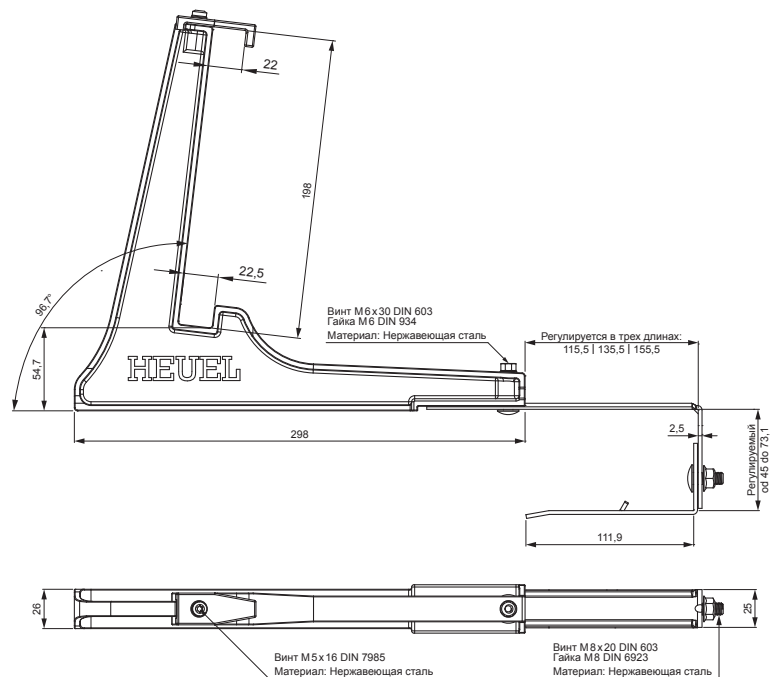

# ТЕХНИЧЕСКИЙ ЛИСТ ПОДВЕСНОЙ ДЕРЖАТЕЛЬ ЛЕСТНИЦЫ СНЕГОУЛОВИТЕЛЯ

## ZS-HEU PSZ RD 20

### ДЕТАЛИ:

1. подвесной держатель лестницы снегоуловителя
2. снегоуловитель-лестница

**MH** Цвет : Лакированная оцинковка – Медно-коричневый – RAL 8004  
Материал: Алюминий – Natur

КОД	ИЗМЕНЕНИЕ	ДАТА	ПОДПИСЬ	<b>KJG</b> QUALITY	Scan code for 3D model	
БРЕНД ПРОИЗВОДИТЕЛЯ МАТЕРИАЛА			КЛАСС ОТХОДОВ	ВЕС кг	ШКАЛА	
РАЗМЕР-ПОЛУФАБРИКАТ			СТН		НОМЕР СОРТИРОВКИ	
ВСПОМОГАТЕЛЬНОЕ ОБОРУДОВАНИЕ			ПРИМЕЧАНИЕ		НОМЕР ПОЗИЦИИ	
ИСПОЛНИТЕЛЬ Ing. Kluska M.			СТАРЫЙ ЧЕРТЕЖ		НОМЕР ЧЕРТЕЖА	
ТЕХНОЛОГ			СТАРЫЙ ЧЕРТЕЖ		НОМЕР ЧЕРТЕЖА	
НАИМЕНОВАНИЕ			Подвесной держатель лестницы снегоуловителя		Количество листов ZS-HEU PSZ RD 20 Лист	