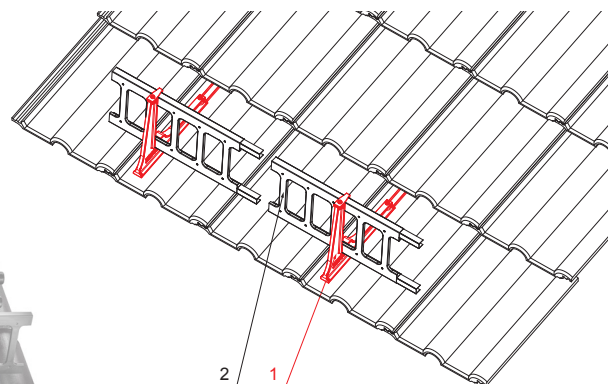

# ТЕХНИЧЕСКИЙ ЛИСТ ПОДВЕСНОЙ ДЕРЖАТЕЛЬ ЛЕСТНИЦЫ СНЕГОУЛОВИТЕЛЯ

## ZS-HEU PSZ RD 20

### ДЕТАЛИ:

1. подвесной держатель лестницы снегоуловителя
2. снегоуловитель-лестница

**MH** Цвет : Лакированная оцинковка – Медно-коричневый – RAL 8004  
Материал: Алюминий – Natur

КОД	ИЗМЕНЕНИЕ	ДАТА	ПОДПИСЬ	<b>KJG</b> QUALITY	Scan code for 3D model	
БРЕНД ПРОИЗВОДИТЕЛЯ МАТЕРИАЛА			КЛАСС ОТХОДОВ	ВЕС кг	ШКАЛА	
РАЗМЕР-ПОЛУФАБРИКАТ			СТН		НОМЕР СОРТИРОВКИ	
ВСПОМОГАТЕЛЬНОЕ ОБОРУДОВАНИЕ			ПРИМЕЧАНИЕ		НОМЕР ПОЗИЦИИ	
ИСПОЛНИТЕЛЬ Ing. Kluska M.			СТАРЫЙ ЧЕРТЕЖ		НОМЕР ЧЕРТЕЖА	
ТЕХНОЛОГ			СТАРЫЙ ЧЕРТЕЖ		НОМЕР ЧЕРТЕЖА	
НАИМЕНОВАНИЕ			Подвесной держатель лестницы снегоуловителя		Количество листов ZS-HEU PSZ RD 20 Лист	