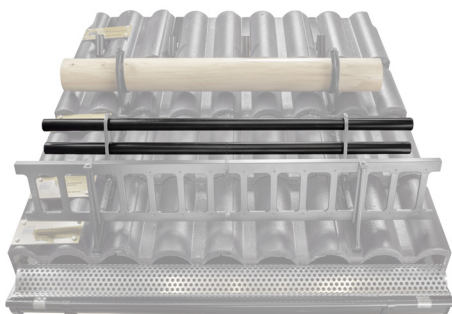

# ТЕХНИЧЕСКИЙ ЛИСТ ТРУБА СНЕГОУЛОВИТЕЛЯ

### ДЕТАЛИ:

1. держатель трубы для улавливания снега
2. труба снегоуловителя
3. муфта ПВХ черная
4. заглушка труб снегоуловителя

**TM** Цвет : Лакированная оцинковка – Коричневый – RAL 8028  
Материал: Алюминий – Natur