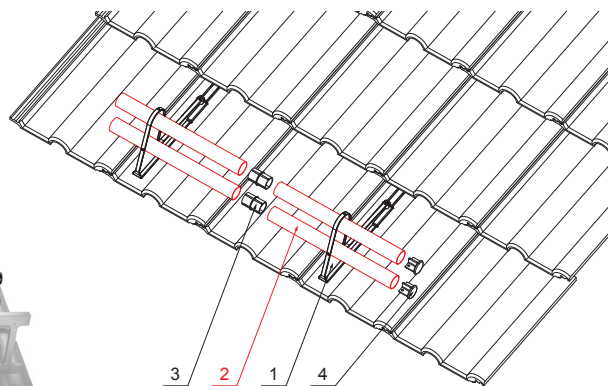

ДЕТАЛИ:

1. держатель трубы для улавливания снега
2. труба снегоуловителя
3. муфта ПВХ черная
4. заглушка труб снегоуловителя