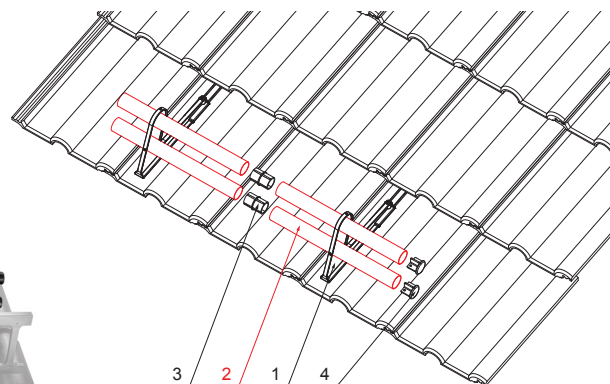

ДЕТАЛИ:

1. держатель трубы для улавливания снега
2. труба снегоуловителя
3. муфта ПВХ черная
4. заглушка труб снегоуловителя