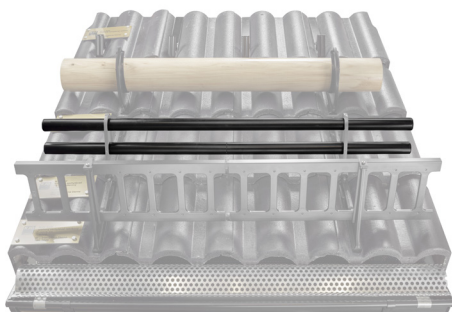

# ТЕХНИЧЕСКИЙ ЛИСТ ТРУБА СНЕГОУЛОВИТЕЛЯ

### ДЕТАЛИ:

1. держатель трубы для улавливания снега
2. труба снегоуловителя
3. муфта ПВХ черная
4. заглушка труб снегоуловителя

**AN** Цвет : Лакированная оцинковка – Антрацит – RAL 7016  
Материал: Алюминий – Natur