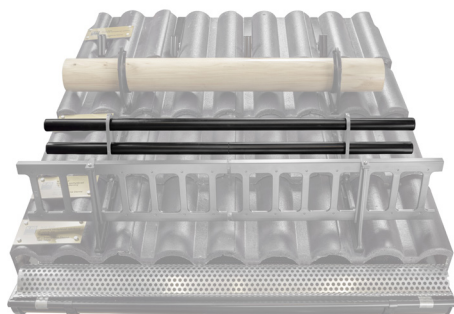

ТЕХНИЧЕСКИЙ ЛИСТ ТРУБА СНЕГОУЛОВИТЕЛЯ

ZS-HEU PSZ RU 40

ДЕТАЛИ:

1. держатель трубы для улавливания снега
2. труба снегоуловителя
3. муфта ПВХ черная
4. заглушка труб снегоуловителя

IC Цвет : Лакированная оцинковка – Насыщенный черный – RAL 9005
Материал: Алюминий – Natur

КОД ИЗМЕНЕНИЕ	ДАТА	ПОДПИСЬ			
БРЕНД ПРОИЗВОДИТЕЛЯ МАТЕРИАЛА	МАСС ОТХОДОВ	ВЕС кг			
РАЗМЕР-ПОЛУФАБРИКАТ			STN	НОМЕР СОРТИРОВКИ	
ВСПОМОГАТЕЛЬНОЕ ОБОРУДОВАНИЕ			ПРИМЕЧАНИЕ	НОМЕР ПОЗИЦИИ	
ИСПОЛНИТЕЛЬ Ing. Kluska M.			СТАРЫЙ ЧЕРТЕЖ	НОМЕР ЧЕРТЕЖА	
ТЕХНОЛОГ	ТЕХНОЛОГ				
НАИМЕНОВАНИЕ	Труба снегоуловителя		Количество листов ZS-HEU PSZ RU 40 Лист 		