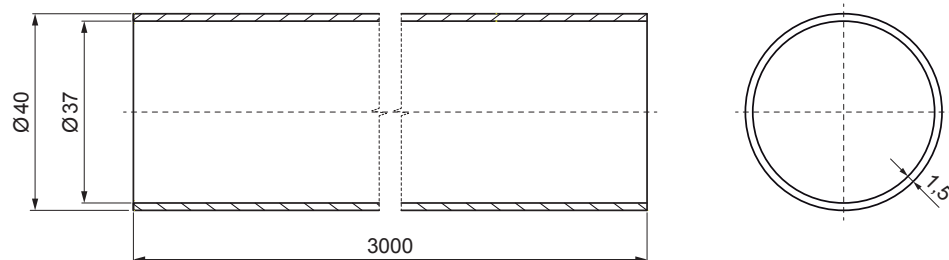

ТЕХНИЧЕСКИЙ ЛИСТ ТРУБА СНЕГОУЛОВИТЕЛЯ

ZS-HEU PSZ RU 40

ДЕТАЛИ:

1. держатель трубы для улавливания снега
2. труба снегоуловителя
3. муфта ПВХ черная
4. заглушка труб снегоуловителя

IC Цвет : Лакированная оцинковка – Насыщенный черный – RAL 9005
Материал: Алюминий – Natur

КОД ИЗМЕНЕНИЕ	ДАТА	ПОДПИСЬ			
БРЕНД ПРОИЗВОДИТЕЛЯ МАТЕРИАЛА	МАСС ОТХОДОВ	ВЕС кг			
РАЗМЕР-ПОЛУФАБРИКАТ			STN	НОМЕР СОРТИРОВКИ	
ВСПОМОГАТЕЛЬНОЕ ОБОРУДОВАНИЕ			ПРИМЕЧАНИЕ	НОМЕР ПОЗИЦИИ	
ИСПОЛНИТЕЛЬ Ing. Kluska M.			СТАРЫЙ ЧЕРТЕЖ	НОМЕР ЧЕРТЕЖА	
ТЕХНОЛОГ	ТЕХНОЛОГ				
НАИМЕНОВАНИЕ	Труба снегоуловителя		Количество листов ZS-HEU PSZ RU 40 Лист 		