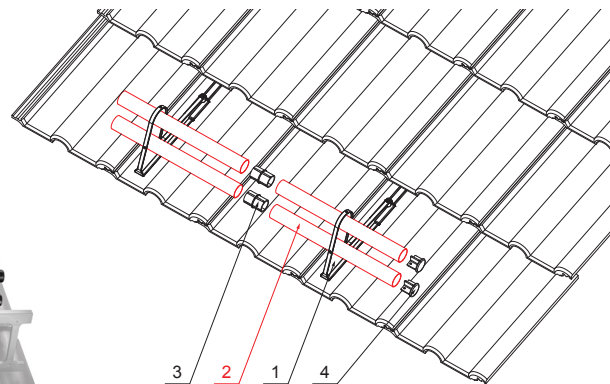

ТЕХНИЧЕСКИЙ ЛИСТ ТРУБА СНЕГОУЛОВИТЕЛЯ

ZS-HEU PSZ RU 40

ДЕТАЛИ:

1. держатель трубы для улавливания снега
2. труба снегоуловителя
3. муфта ПВХ черная
4. заглушка труб снегоуловителя

IC Цвет : Лакированная оцинковка – Насыщенный черный – RAL 9005
Материал: Алюминий – Natur

КОД ИЗМЕНЕНИЕ	ДАТА	ПОДПИСЬ			
БРЕНД ПРОИЗВОДИТЕЛЯ МАТЕРИАЛА	МАСС ОТХОДОВ	ВЕС кг			
РАЗМЕР-ПОЛУФАБРИКАТ			STN	НОМЕР СОРТИРОВКИ	
ВСПОМОГАТЕЛЬНОЕ ОБОРУДОВАНИЕ			ПРИМЕЧАНИЕ	НОМЕР ПОЗИЦИИ	
ИСПОЛНИТЕЛЬ Ing. Kluska M.			СТАРЫЙ ЧЕРТЕЖ	НОМЕР ЧЕРТЕЖА	
ТЕХНОЛОГ	ТЕХНОЛОГ				
НАИМЕНОВАНИЕ	Труба снегоуловителя		Количество листов ZS-HEU PSZ RU 40 Лист 		