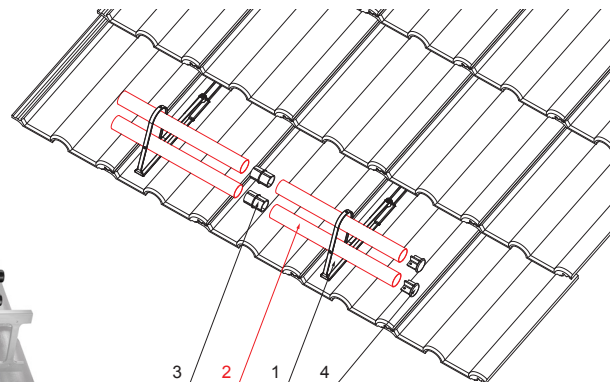

ТЕХНИЧЕСКИЙ ЛИСТ ТРУБА СНЕГОУЛОВИТЕЛЯ

ZS-HEU PSZ RU 40

ДЕТАЛИ:

1. держатель трубы для улавливания снега
2. труба снегоуловителя
3. муфта ПВХ черная
4. заглушка труб снегоуловителя

OC Цвет : Лакированная оцинковка – Стальной красный – RAL 3009
Материал: Алюминий – Natur

КОД	ИЗМЕНЕНИЕ	ДАТА	ПОДПИСЬ	 	
БРЕНД ПРОИЗВОДИТЕЛЯ МАТЕРИАЛА		ВЕС кг			
РАЗМЕР-ПОЛУФАБРИКАТ		ИМАСС ОТХОДОВ		STN	НОМЕР СОРТИРОВКИ
ВСПОМОГАТЕЛЬНОЕ ОБОРУДОВАНИЕ		ИСПОЛНИТЕЛЬ Ing. Kluska M.		ПРИМЕЧАНИЕ	НОМЕР ПОЗИЦИИ
ПРОВЕРИЛ		ТЕХНОЛОГ		СТАРЫЙ ЧЕРТЕЖ	НОМЕР ЧЕРТЕЖА
НАИМЕНОВАНИЕ		Труба снегоуловителя		Количество листов	ZS-HEU PSZ RU 40 Лист