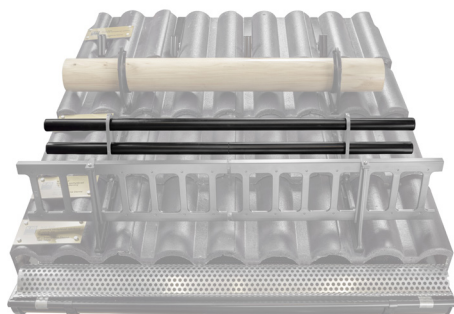

ТЕХНИЧЕСКИЙ ЛИСТ ТРУБА СНЕГОУЛОВИТЕЛЯ

ZS-HEU PSZ RU 40

ДЕТАЛИ:

1. держатель трубы для улавливания снега
2. труба снегоуловителя
3. муфта ПВХ черная
4. заглушка труб снегоуловителя

OC Цвет : Лакированная оцинковка – Стальной красный – RAL 3009
Материал: Алюминий – Natur

КОД	ИЗМЕНЕНИЕ	ДАТА	ПОДПИСЬ	 	
БРЕНД ПРОИЗВОДИТЕЛЯ МАТЕРИАЛА		ВЕС кг			
РАЗМЕР-ПОЛУФАБРИКАТ		ИМАСС ОТХОДОВ		STN	НОМЕР СОРТИРОВКИ
ВСПОМОГАТЕЛЬНОЕ ОБОРУДОВАНИЕ		ИСПОЛНИТЕЛЬ Ing. Kluska M.		ПРИМЕЧАНИЕ	НОМЕР ПОЗИЦИИ
ПРОВЕРИЛ		ТЕХНОЛОГ		СТАРЫЙ ЧЕРТЕЖ	НОМЕР ЧЕРТЕЖА
НАИМЕНОВАНИЕ		Труба снегоуловителя		Количество листов	ZS-HEU PSZ RU 40 Лист