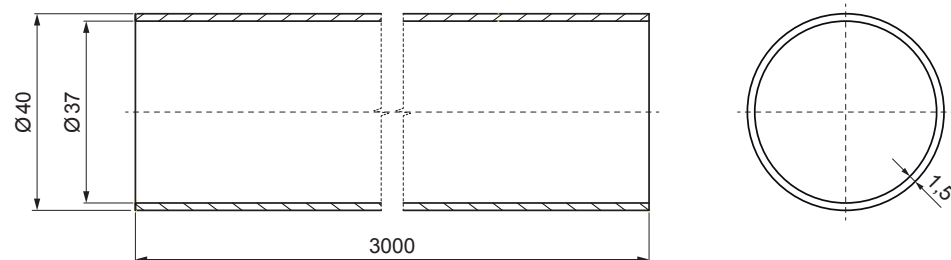

ТЕХНИЧЕСКИЙ ЛИСТ ТРУБА СНЕГОУЛОВИТЕЛЯ

ZS-HEU PSZ RU 40