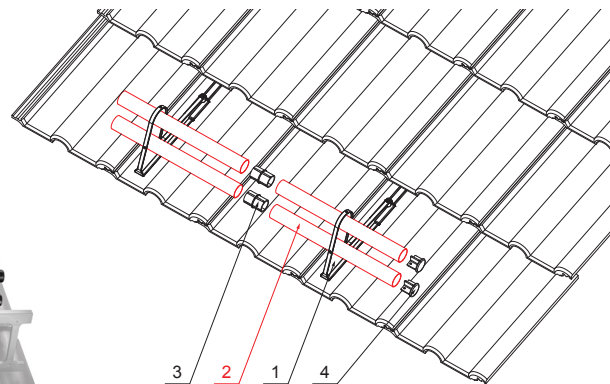

ТЕХНИЧЕСКИЙ ЛИСТ ТРУБА СНЕГОУЛОВИТЕЛЯ

ZS-HEU PSZ RU 40

ДЕТАЛИ:

1. держатель трубы для улавливания снега
2. труба снегоуловителя
3. муфта ПВХ черная
4. заглушка труб снегоуловителя

MH Цвет : Лакированная оцинковка – Медно-коричневый – RAL 8004
Материал: Алюминий – Natur

КОД	ИЗМЕНЕНИЕ	ДАТА	ПОДПИСЬ			
БРЕНД ПРОИЗВОДИТЕЛЯ МАТЕРИАЛА		ВЕС кг	ШКАЛА			
РАЗМЕР-ПОЛУФАБРИКАТ		СТН	НОМЕР СОРТИРОВКИ			
ВСПОМОГАТЕЛЬНОЕ ОБОРУДОВАНИЕ		ИСПОЛНИТЕЛЬ Ing. Kluska M.	ПРИМЕЧАНИЕ	НОМЕР ПОЗИЦИИ		
ПРОВЕРИЛ		ТЕХНОЛОГ	СТАРЫЙ ЧЕРТЕЖ	НОМЕР ЧЕРТЕЖА		
НАИМЕНОВАНИЕ		Труба снегоуловителя		Количество листов ZS-HEU PSZ RU 40 Лист 		