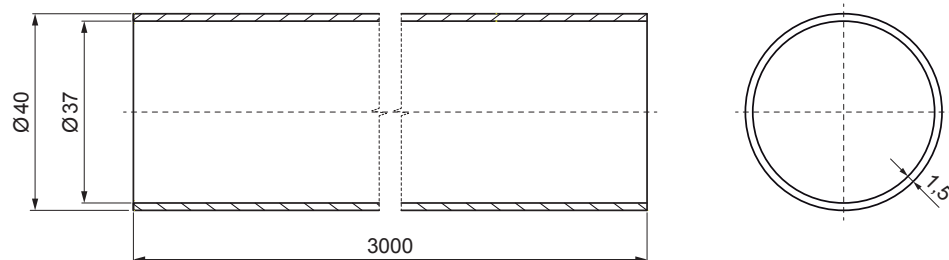

ТЕХНИЧЕСКИЙ ЛИСТ ТРУБА СНЕГОУЛОВИТЕЛЯ

ZS-HEU PSZ RU 40