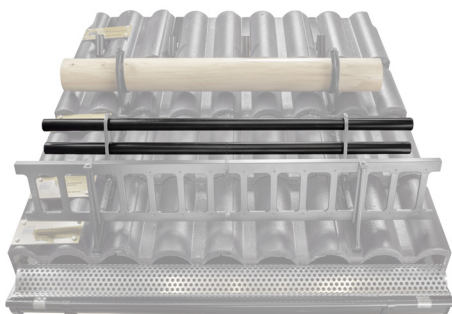

ТЕХНИЧЕСКИЙ ЛИСТ ТРУБА СНЕГОУЛОВИТЕЛЯ

ZS-HEU PSZ RU 40

ДЕТАЛИ:

1. держатель трубы для улавливания снега
2. труба снегоуловителя
3. муфта ПВХ черная
4. заглушка труб снегоуловителя

MH Цвет : Лакированная оцинковка – Медно-коричневый – RAL 8004
Материал: Алюминий – Natur

КОД	ИЗМЕНЕНИЕ	ДАТА	ПОДПИСЬ			
БРЕНД ПРОИЗВОДИТЕЛЯ МАТЕРИАЛА		ВЕС кг	ШКАЛА			
РАЗМЕР-ПОЛУФАБРИКАТ		СТН	НОМЕР СОРТИРОВКИ			
ВСПОМОГАТЕЛЬНОЕ ОБОРУДОВАНИЕ		ИСПОЛНИТЕЛЬ Ing. Kluska M.	ПРИМЕЧАНИЕ	НОМЕР ПОЗИЦИИ		
ПРОВЕРИЛ		ТЕХНОЛОГ	СТАРЫЙ ЧЕРТЕЖ	НОМЕР ЧЕРТЕЖА		
НАИМЕНОВАНИЕ		Труба снегоуловителя		Количество листов ZS-HEU PSZ RU 40 Лист 		