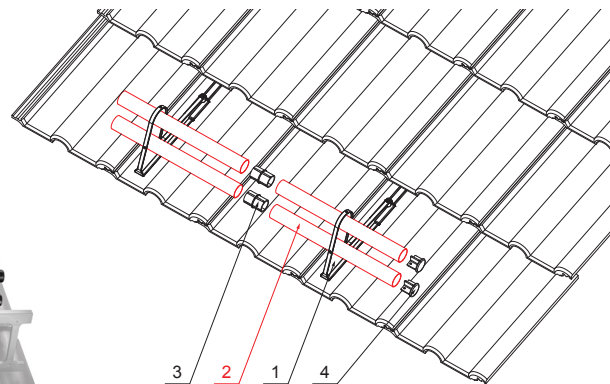

ТЕХНИЧЕСКИЙ ЛИСТ ТРУБА СНЕГОУЛОВИТЕЛЯ

ZS-HEU PSZ RU 40

ДЕТАЛИ:

1. держатель трубы для улавливания снега
2. труба снегоуловителя
3. муфта ПВХ черная
4. заглушка труб снегоуловителя

MH Цвет : Лакированная оцинковка – Медно-коричневый – RAL 8004
Материал: Алюминий – Natur

КОД ИЗМЕНЕНИЕ	ДАТА	ПОДПИСЬ	 
БРЕНД ПРОИЗВОДИТЕЛЯ МАТЕРИАЛА	КЛАСС ОТХОДОВ	ВЕС кг	
РАЗМЕР-ПОЛУФАБРИКАТ		ВСПОМОГАТЕЛЬНОЕ ОБОРУДОВАНИЕ	СТН
ИСПОЛНИТЕЛЬ Ing. Kluska M.		ПРИМЕЧАНИЕ	НОМЕР ПОЗИЦИИ
ПРОВЕРИЛ		ТЕХНОЛОГ	СТАРЫЙ ЧЕРТЕЖ
НАИМЕНОВАНИЕ	Труба снегоуловителя		НОМЕР ЧЕРТЕЖА
	Количество листов	ZS-HEU PSZ RU 40	Лист 