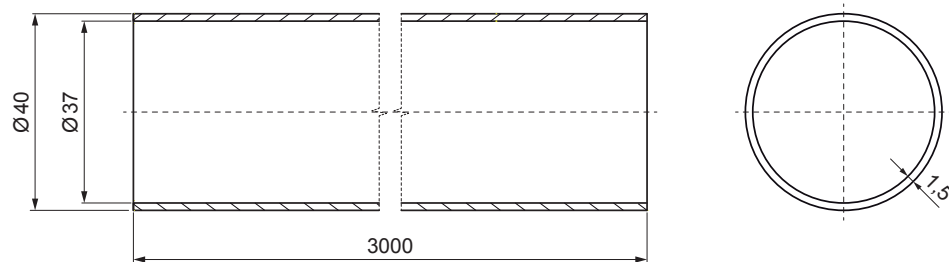

ТЕХНИЧЕСКИЙ ЛИСТ ТРУБА СНЕГОУЛОВИТЕЛЯ

ZS-HEU PSZ RU 40