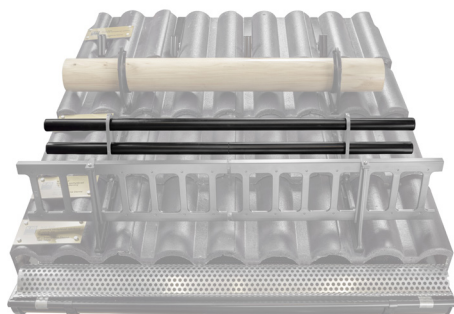

ТЕХНИЧЕСКИЙ ЛИСТ ТРУБА СНЕГОУЛОВИТЕЛЯ

ZS-HEU PSZ RU 40

ДЕТАЛИ:

1. держатель трубы для улавливания снега
2. труба снегоуловителя
3. муфта ПВХ черная
4. заглушка труб снегоуловителя

MH Цвет : Лакированная оцинковка – Медно-коричневый – RAL 8004
Материал: Алюминий – Natur

КОД ИЗМЕНЕНИЕ	ДАТА	ПОДПИСЬ	 
БРЕНД ПРОИЗВОДИТЕЛЯ МАТЕРИАЛА	КЛАСС ОТХОДОВ	ВЕС кг	
РАЗМЕР-ПОЛУФАБРИКАТ		ВСПОМОГАТЕЛЬНОЕ ОБОРУДОВАНИЕ	СТН
ИСПОЛНИТЕЛЬ Ing. Kluska M.		ПРИМЕЧАНИЕ	НОМЕР ПОЗИЦИИ
ПРОВЕРИЛ		ТЕХНОЛОГ	СТАРЫЙ ЧЕРТЕЖ
НАИМЕНОВАНИЕ	Труба снегоуловителя		НОМЕР ЧЕРТЕЖА
	Количество листов	ZS-HEU PSZ RU 40	Лист 