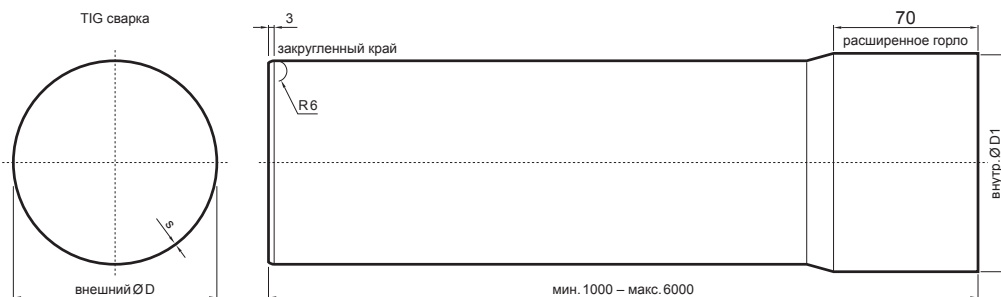

ТЕХНИЧЕСКИЙ ЛИСТ СЛИВНАЯ ТРУБА [s=0,55]

M-MZR

M Медь – Natur

КОД	ИЗМЕНЕНИЕ	ДАТА	ПОДПИСЬ		
БРЕНД ПРОИЗВОДИТЕЛЯ МАТЕРИАЛА			КЛАСС ОТХОДОВ	ВЕС кг	ШКАЛА
РАЗМЕР-ПОЛУФАБРИКАТ					
ВСПОМОГАТЕЛЬНОЕ ОБОРУДОВАНИЕ				STN	НОМЕР СОРТИРОВКИ
ИСПОЛНИТЕЛЬ Ing. Kluska M.				ПРИМЕЧАНИЕ	НОМЕР ПОЗИЦИИ
ПРОВЕРИЛ					
ТЕХНОЛОГ				СТАРЫЙ ЧЕРТЕЖ	НОМЕР ЧЕРТЕЖА
НАИМЕНОВАНИЕ			Сливная труба [s=0,55]		
			Количество листов	M-MZR	Лист 

Размеры [мм]			
Номинальный размер	s	Ø D	Ø D1
120	0,55	120	120,5

Производитель оставляет за собой право на внесение в техническую документацию изменений

Создано: 07.06.2026 11:32:17