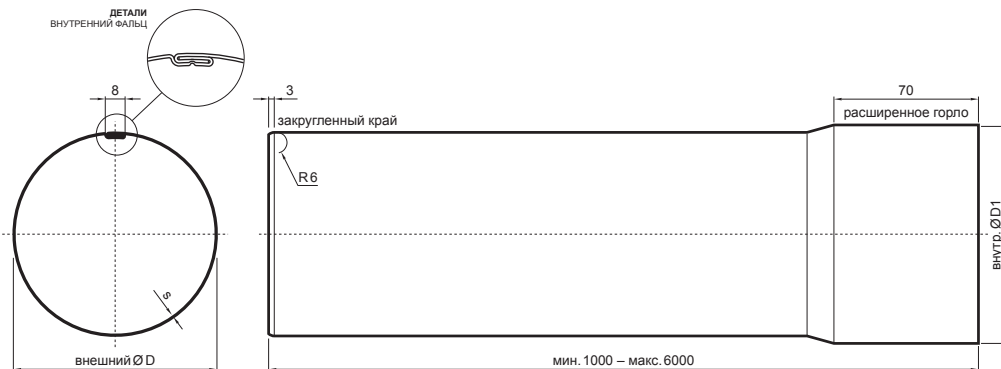

ТЕХНИЧЕСКИЙ ЛИСТ СЛИВНАЯ ТРУБА [s=0,80]

M-MZR

M Медь – Natur

КОД	ИЗМЕНЕНИЕ	ДАТА	ПОДПИСЬ		
БРЕНД ПРОИЗВОДИТЕЛЯ МАТЕРИАЛА			КЛАСС ОТХОДОВ	ВЕС кг	ШКАЛА
РАЗМЕР-ПОЛУФАБРИКАТ					
ВСПОМОГАТЕЛЬНОЕ ОБОРУДОВАНИЕ				STN	НОМЕР СОРТИРОВКИ
ИСПОЛНИТЕЛЬ Ing. Kluska M.				ПРИМЕЧАНИЕ	НОМЕР ПОЗИЦИИ
ПРОВЕРИЛ					
ТЕХНОЛОГ				СТАРЫЙ ЧЕРТЕЖ	НОМЕР ЧЕРТЕЖА
НАИМЕНОВАНИЕ			Сливная труба [s=0,80]		
			Количество листов	M-MZR	Лист

Размеры [мм]			
Номинальный размер	s	Ø D	Ø D1
150	0,80	150	150,5

Производитель оставляет за собой право на внесение в техническую документацию изменений

Создано: 07.06.2026 11:17:44