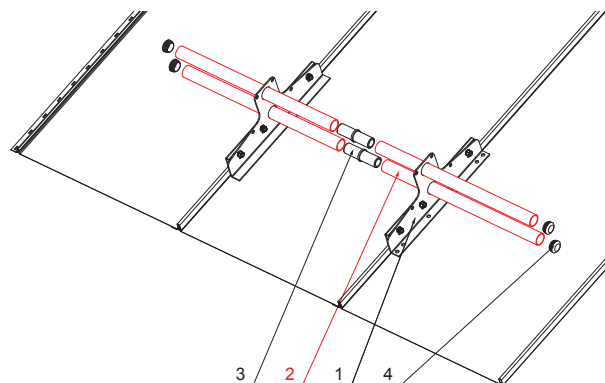

ДЕТАЛИ:

1. снегоуловитель с двумя отверстиями
2. труба для крепления на фальцевое покрытие
3. муфта ПВХ универсальная для соединения снегоуловителя
4. заглушка ПВХ для снегоуловителя