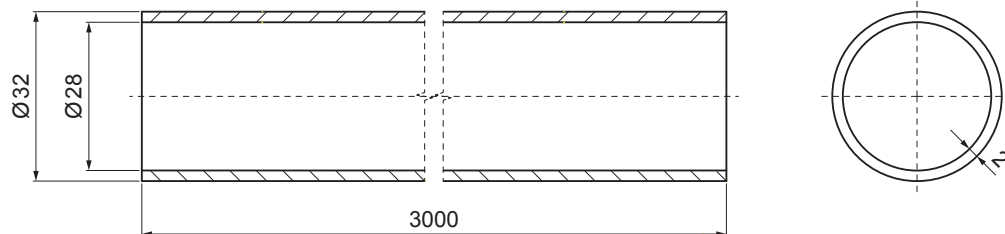

ТЕХНИЧЕСКИЙ ЛИСТ ТРУБА ДЛЯ КРЕПЛЕНИЯ НА ФАЛЬЦЕВОЕ ПОКРЫТИЕ

ZS-W.15ZSF RU 32