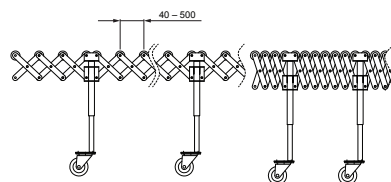

ТЕХНИЧЕСКИЙ ЛИСТ

КОНВЕЙЕР 500 мм МИН-2,7 м МАКС-6,2 м

KNS-BLUME 500

ОПИСАНИЕ:

Конвейер немецкой компании **BLUME** для гибкого перемещения профилей.

Многораздельные пластиковые ролики шириной = 500 мм позволяют транспортируемому товару двигаться даже в поворотах.

Ножничный роликовый конвейер имеет минимальную длину 2,7 м и максимальную длину 6,2 м в выдвинутом состоянии.

Возможность регулировки высоты в диапазоне 700 – 1 100 мм.

Максимальная нагрузка между двумя опорами 100 кг.

Конвейер включает в себя колеса с тормозом.

КОД ИЗМЕНЕНИЕ	ДАТА	ПОДПИСЬ	 	ШКАЛА
РАЗМЕР-ПОЛУФАБРИКАТ		КЛАСС ОТХОДОВ	STN	НОМЕР СОРТИРОВКИ
ИСПОЛНИТЕЛЬ Ing. Kluska M.		ПРИМЕЧАНИЕ		НОМЕР ПОЗИЦИИ
ТЕХНОЛОГ		ТЕХНОЛОГ	СТАРЫЙ ЧЕРТЕЖ	НОМЕР ЧЕРТЕЖА
НАИМЕНОВАНИЕ Конвейер 500 мм мин-2,7 м макс-6,2 м			Количество листов KNS-BLUME 500 Лист	