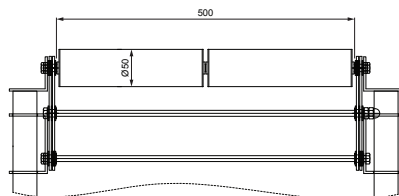

ТЕХНИЧЕСКИЙ ЛИСТ

КОНВЕЙЕР 500 мм МИН-2,7 м МАКС-6,2 м

KNS-BLUME 500

ОПИСАНИЕ:

Конвейер немецкой компании **BLUME** для гибкого перемещения профилей.

Многораздельные пластиковые ролики шириной = 500 мм позволяют транспортируемому товару двигаться даже в поворотах.

Ножничный роликовый конвейер имеет минимальную длину 2,7 м и максимальную длину 6,2 м в выдвинутом состоянии.

Возможность регулировки высоты в диапазоне 700 – 1 100 мм.

Максимальная нагрузка между двумя опорами 100 кг.

Конвейер включает в себя колеса с тормозом.

КОД ИЗМЕНЕНИЕ	ДАТА	ПОДПИСЬ	 	ШКАЛА
РАЗМЕР-ПОЛУФАБРИКАТ		КЛАСС ОТХОДОВ	STN	НОМЕР СОРТИРОВКИ
ИСПОЛНИТЕЛЬ Ing. Kluska M.		ПРИМЕЧАНИЕ		НОМЕР ПОЗИЦИИ
ТЕХНОЛОГ		ТЕХНОЛОГ	СТАРЫЙ ЧЕРТЕЖ	НОМЕР ЧЕРТЕЖА
НАИМЕНОВАНИЕ Конвейер 500 мм мин-2,7 м макс-6,2 м			Количество листов KNS-BLUME 500 Лист	