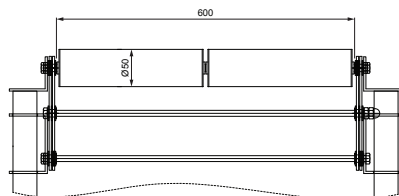

ТЕХНИЧЕСКИЙ ЛИСТ

КОНВЕЙЕР 600 мм МИН-3,3 м МАКС-7,9 м

KNS-BLUME 600

ОПИСАНИЕ:

Конвейер немецкой компании **BLUME** для гибкого перемещения профилей.

Многораздельные пластиковые ролики шириной = 600 мм позволяют транспортируемому товару двигаться даже в поворотах.

Ножничный роликовый конвейер имеет минимальную длину 3,3 м и максимальную длину 7,9 м в выдвинутом состоянии.

Возможность регулировки высоты в диапазоне 700 – 1 100 мм.

Максимальная нагрузка между двумя опорами 120 кг.

Конвейер включает в себя колеса с тормозом.

КОД ИЗМЕНЕНИЕ	ДАТА	ПОДПИСЬ	 	ШКАЛА
РАЗМЕР-ПОЛУФАБРИКАТ		КЛАСС ОТХОДОВ	STN	НОМЕР СОРТИРОВКИ
ИСПОЛНИТЕЛЬ Ing. Kluska M.		ПРИМЕЧАНИЕ		НОМЕР ПОЗИЦИИ
ТЕХНОЛОГ		ТЕХНОЛОГ	СТАРЫЙ ЧЕРТЕЖ	НОМЕР ЧЕРТЕЖА
НАИМЕНОВАНИЕ Конвейер 600 мм мин-3,3 м макс-7,9 м			Количество листов KNS-BLUME 600	Лист 