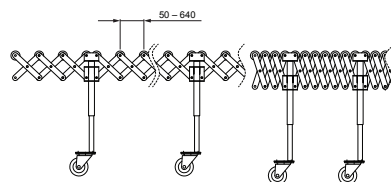

ТЕХНИЧЕСКИЙ ЛИСТ

КОНВЕЙЕР 600 мм МИН-3,3 м МАКС-7,9 м

KNS-BLUME 600

ОПИСАНИЕ:

Конвейер немецкой компании **BLUME** для гибкого перемещения профилей.

Многораздельные пластиковые ролики шириной = 600 мм позволяют транспортируемому товару двигаться даже в поворотах.

Ножничный роликовый конвейер имеет минимальную длину 3,3 м и максимальную длину 7,9 м в выдвинутом состоянии.

Возможность регулировки высоты в диапазоне 700 – 1 100 мм.

Максимальная нагрузка между двумя опорами 120 кг.

Конвейер включает в себя колеса с тормозом.

КОД ИЗМЕНЕНИЕ	ДАТА	ПОДПИСЬ	 	ШКАЛА
РАЗМЕР-ПОЛУФАБРИКАТ		КЛАСС ОТХОДОВ	STN	НОМЕР СОРТИРОВКИ
ИСПОЛНИТЕЛЬ Ing. Kluska M.		ПРИМЕЧАНИЕ		НОМЕР ПОЗИЦИИ
ТЕХНОЛОГ		ТЕХНОЛОГ	СТАРЫЙ ЧЕРТЕЖ	НОМЕР ЧЕРТЕЖА
НАИМЕНОВАНИЕ Конвейер 600 мм мин-3,3 м макс-7,9 м			Количество листов KNS-BLUME 600	Лист 