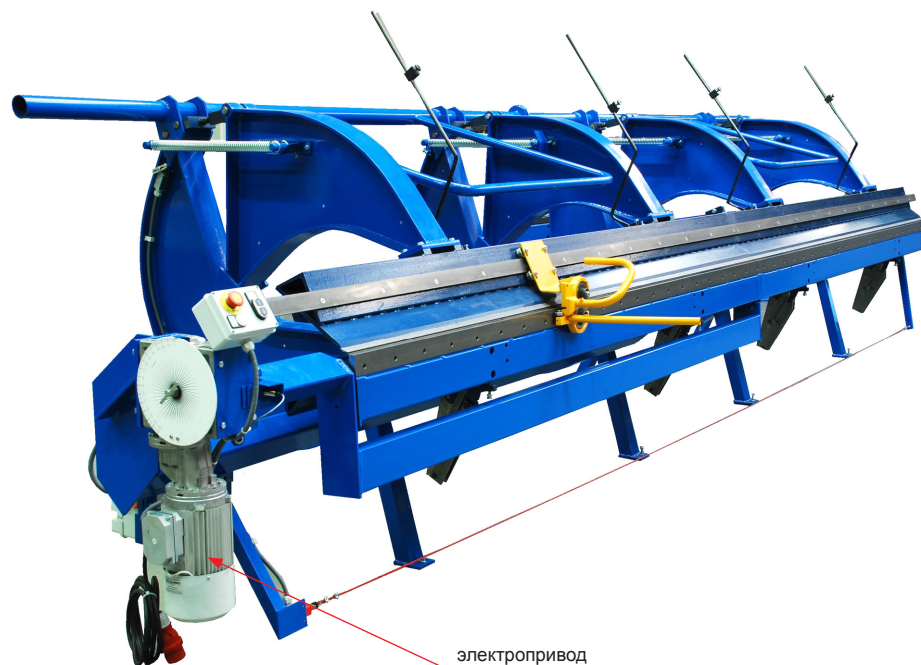

ТЕХНИЧЕСКИЙ ЛИСТ ЭЛЕКТРОПРИВОД К МО (4m)

KNS-BRI EL-POHON 4M

ОПИСАНИЕ:

- электропривод для модульного гибочного приспособления от компании **BRI ŠVARCOVÉ** длиной до 4 м

ИСПОЛЬЗОВАНИЕ:

электропривод