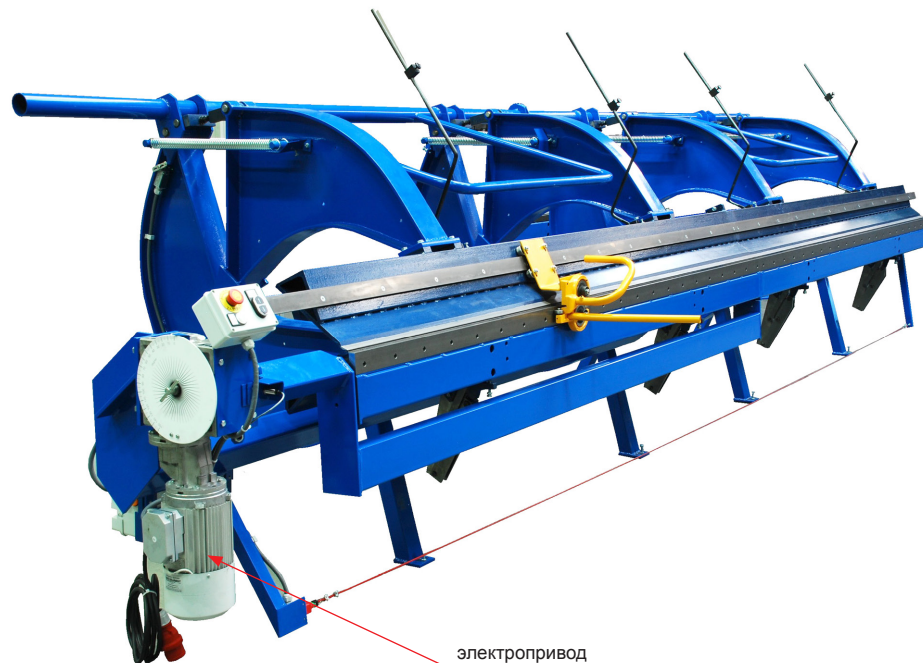

ТЕХНИЧЕСКИЙ ЛИСТ ЭЛЕКТРОПРИВОД К МО (6м)

KNS-BRI EL-POHON 6M

ОПИСАНИЕ:

- электропривод для модульного гибочного приспособления от компании **BRI ŠVARCOVÉ** длиной до 6 м

ИСПОЛЬЗОВАНИЕ:

электропривод

КОД	ИЗМЕНЕНИЕ	ДАТА	ПОДПИСЬ		
БРЕНД ПРОИЗВОДИТЕЛЯ МАТЕРИАЛА			КЛАСС ОТХОДОВ	ВЕС кг	ШКАЛА
РАЗМЕР-ПОЛУФАБРИКАТ				STN	НОМЕР СОРТИРОВКИ
ВСПОМОГАТЕЛЬНОЕ ОБОРУДОВАНИЕ				ПРИМЕЧАНИЕ	НОМЕР ПОЗИЦИИ
ИСПОЛНИТЕЛЬ Ing. Kluska M.					
ПРОВЕРИЛ				СТАРЫЙ ЧЕРТЕЖ	НОМЕР ЧЕРТЕЖА
ТЕХНОЛОГ			ТЕХНОЛОГ		
НАИМЕНОВАНИЕ			Электропривод к МО (6м) KNS-BRI EL-POHON 6M Количество листов Лист 		