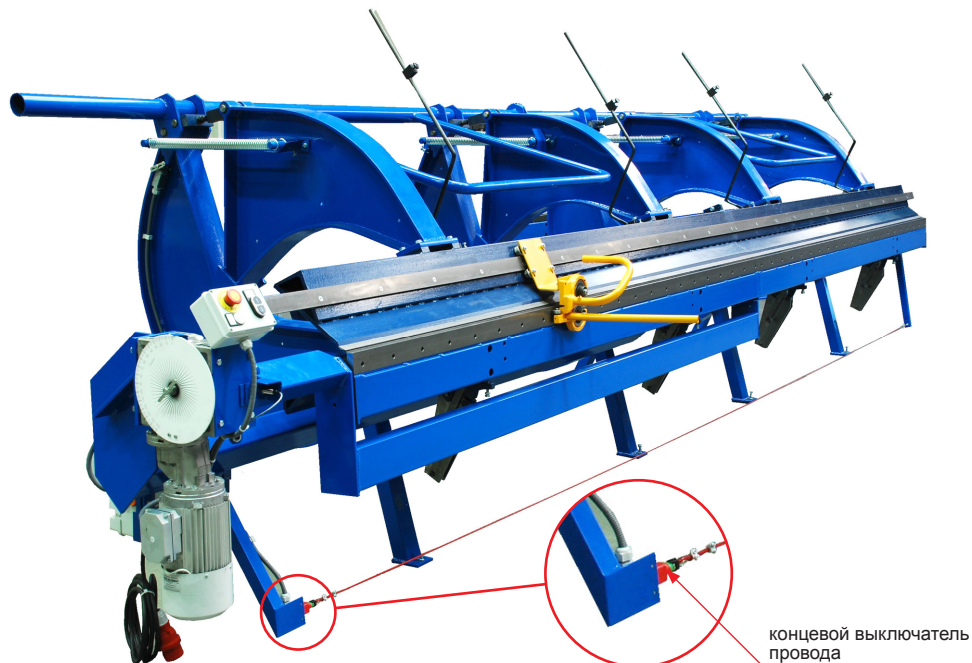

ТЕХНИЧЕСКИЙ ЛИСТ КОНЦЕВОЙ ВЫКЛЮЧАТЕЛЬ ПРОВОДА

KNS-BRIND LAN VYP

ОПИСАНИЕ:

- тросовый концевой выключатель фирмы **BŘÍ ŠVARCOVÉ** (запчасть)

ИСПОЛЬЗОВАНИЕ:

концевой выключатель
провода

КОД	ИЗМЕНЕНИЕ	ДАТА	ПОДПИСЬ	 	
БРЕНД ПРОИЗВОДИТЕЛЯ МАТЕРИАЛА			КЛАСС ОТХОДОВ	ВЕС кг	ШКАЛА
РАЗМЕР-ПОЛУФАБРИКАТ				STN	НОМЕР СОРТИРОВКИ
ВСПОМОГАТЕЛЬНОЕ ОБОРУДОВАНИЕ				ПРИМЕЧАНИЕ	НОМЕР ПОЗИЦИИ
ИСПОЛНИТЕЛЬ Ing. Kluska M.					
ПРОВЕРИЛ		ТЕХНОЛОГ		СТАРЫЙ ЧЕРТЕЖ	НОМЕР ЧЕРТЕЖА
НАИМЕНОВАНИЕ Концевой выключатель провода				KNS-BRIND LAN VYP	
				Количество листов	Лист 