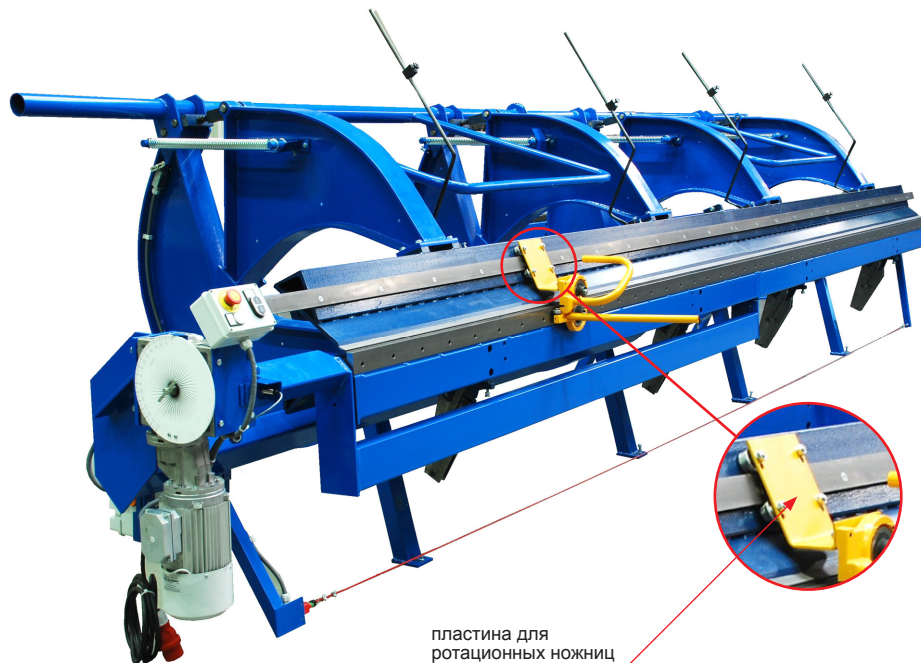

ТЕХНИЧЕСКИЙ ЛИСТ ПЛАСТИНА ДЛЯ РОТАЦИОННЫХ НОЖНИЦ

KNS-BRIND PLECH RO

ОПИСАНИЕ:

- пластина для ротационных ножниц от компании **BŘÍ ŠVARCOVÉ** (запчасть)

ИСПОЛЬЗОВАНИЕ:

пластина для
ротационных ножниц

Стали

КОД	ИЗМЕНЕНИЕ	ДАТА	ПОДПИСЬ		
БРЕНД ПРОИЗВОДИТЕЛЯ МАТЕРИАЛА			КЛАСС ОТХОДОВ	ВЕС кг	ШКАЛА
РАЗМЕР-ПОЛУФАБРИКАТ				STN	НОМЕР СОРТИРОВКИ
ВСПОМОГАТЕЛЬНОЕ ОБОРУДОВАНИЕ				ПРИМЕЧАНИЕ	НОМЕР ПОЗИЦИИ
ИСПОЛНИТЕЛЬ Ing. Kluska M.				СТАРЫЙ ЧЕРТЕЖ	НОМЕР ЧЕРТЕЖА
ТЕХНОЛОГ		ТЕХНОЛОГ			
НАИМЕНОВАНИЕ			КNS-BRIND PLECH RO		
Пластина для ротационных ножниц			Количество листов		Лист