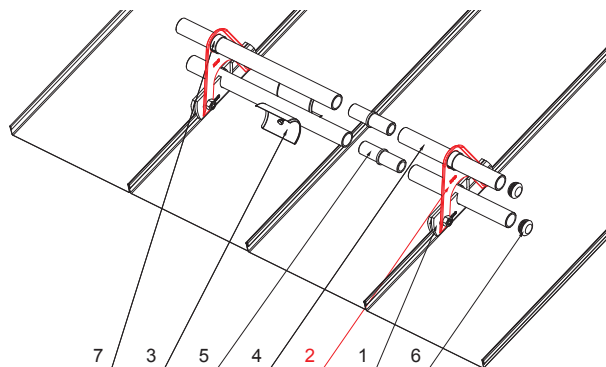

ТЕХНИЧЕСКИЙ ЛИСТ НАСАДКА ДЛЯ СНЕГОУЛОВИТЕЛЯ ДЛЯ ФАЛЬЦЕВОГО ПОКРЫТИЯ

ZS-PZSF ND/2

ДЕТАЛИ:

1. зажим снегодержателя для фальцевого покрытия
2. насадка для снегоуловителя для фальцевого покрытия
3. ледокол снегоуловителя для фальцевого покрытия
4. труба для крепления на фальцевое покрытие
5. муфта ПВХ универсальная для соединения снегоуловителя
6. заглушка ПВХ для снегоуловителя
7. разграничительное кольцо из ПВХ для снегоборника

TH Цвет : Лакированная оцинковка – Темно коричневый ČOK – RAL 8017
Материал: Алюминий – Natur

КОД	ИЗМЕНЕНИЕ	ДАТА	ПОДПИСЬ		 Scan code for 3D model
БРЕНД ПРОИЗВОДИТЕЛЯ МАТЕРИАЛА		МАСС ОТХОДОВ	ВЕС кг		
РАЗМЕР-ПОЛУФАБРИКАТ		ВСПОМОГАТЕЛЬНОЕ ОБОРУДОВАНИЕ		STN	НОМЕР СОРТИРОВКИ
ИСПОЛНИТЕЛЬ Ing. Kluska M.		ПРОВЕРИЛ		ПРИМЕЧАНИЕ	НОМЕР ПОЗИЦИИ
ТЕХНОЛОГ		ТЕХНОЛОГ	СТАРЫЙ ЧЕРТЕЖ	НОМЕР ЧЕРТЕЖА	
НАИМЕНОВАНИЕ		Насадка для снегоуловителя для фальцевого покрытия		ЗS-PZSF ND/2 Количество листов _____ Лист _____	