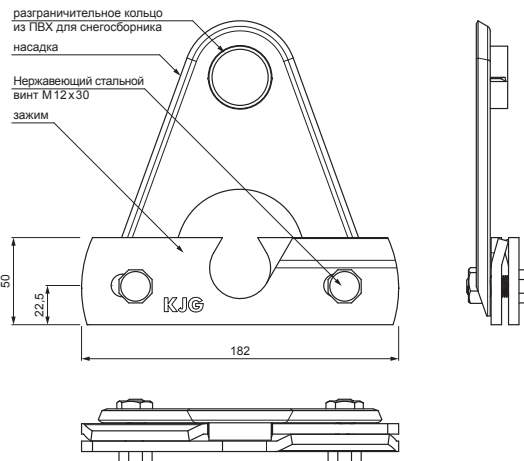

ТЕХНИЧЕСКИЙ ЛИСТ НАСАДКА ДЛЯ СНЕГОУЛОВИТЕЛЯ ДЛЯ ФАЛЬЦЕВОГО ПОКРЫТИЯ

ZS-PZSF ND/2

ДЕТАЛИ:

1. зажим снегодержателя для фальцевого покрытия
2. насадка для снегоуловителя для фальцевого покрытия
3. ледокол снегоуловителя для фальцевого покрытия
4. труба для крепления на фальцевое покрытие
5. муфта ПВХ универсальная для соединения снегоуловителя
6. заглушка ПВХ для снегоуловителя
7. разграничительное кольцо из ПВХ для снегоборника

TH Цвет : Лакированная оцинковка – Темно коричневый ČOK – RAL 8017
Материал: Алюминий – Natur

КОД	ИЗМЕНЕНИЕ	ДАТА	ПОДПИСЬ		 Scan code for 3D model
БРЕНД ПРОИЗВОДИТЕЛЯ МАТЕРИАЛА		МАСС ОТХОДОВ	ВЕС кг		
РАЗМЕР-ПОЛУФАБРИКАТ		ВСПОМОГАТЕЛЬНОЕ ОБОРУДОВАНИЕ		STN	НОМЕР СОРТИРОВКИ
ИСПОЛНИТЕЛЬ Ing. Kluska M.		ПРОВЕРИЛ		ПРИМЕЧАНИЕ	НОМЕР ПОЗИЦИИ
ТЕХНОЛОГ		ТЕХНОЛОГ	СТАРЫЙ ЧЕРТЕЖ	НОМЕР ЧЕРТЕЖА	
НАИМЕНОВАНИЕ		Насадка для снегоуловителя для фальцевого покрытия		ЗS-PZSF ND/2 Количество листов _____ Лист _____	