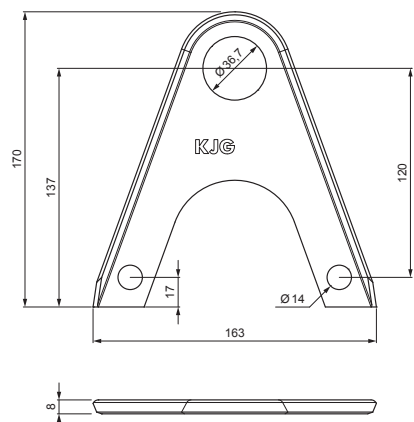

ТЕХНИЧЕСКИЙ ЛИСТ НАСАДКА ДЛЯ СНЕГОУЛОВИТЕЛЯ ДЛЯ ФАЛЬЦЕВОГО ПОКРЫТИЯ

ZS-PZSF ND/2

ДЕТАЛИ:

1. зажим снегодержателя для фальцевого покрытия
2. насадка для снегоуловителя для фальцевого покрытия
3. ледокол снегоуловителя для фальцевого покрытия
4. труба для крепления на фальцевое покрытие
5. муфта ПВХ универсальная для соединения снегоуловителя
6. заглушка ПВХ для снегоуловителя
7. разграничительное кольцо из ПВХ для снегоборника

TH Цвет : Лакированная оцинковка – Темно коричневый ČOK – RAL 8017
Материал: Алюминий – Natur

КОД	ИЗМЕНЕНИЕ	ДАТА	ПОДПИСЬ		 Scan code for 3D model
БРЕНД ПРОИЗВОДИТЕЛЯ МАТЕРИАЛА		МАСС ОТХОДОВ	ВЕС кг		
РАЗМЕР-ПОЛУФАБРИКАТ		ВСПОМОГАТЕЛЬНОЕ ОБОРУДОВАНИЕ		STN	НОМЕР СОРТИРОВКИ
ИСПОЛНИТЕЛЬ Ing. Kluska M.		ПРОВЕРИЛ		ПРИМЕЧАНИЕ	НОМЕР ПОЗИЦИИ
ТЕХНОЛОГ		ТЕХНОЛОГ	СТАРЫЙ ЧЕРТЕЖ	НОМЕР ЧЕРТЕЖА	
НАИМЕНОВАНИЕ		Насадка для снегоуловителя для фальцевого покрытия		ЗS-PZSF ND/2 Количество листов _____ Лист _____	