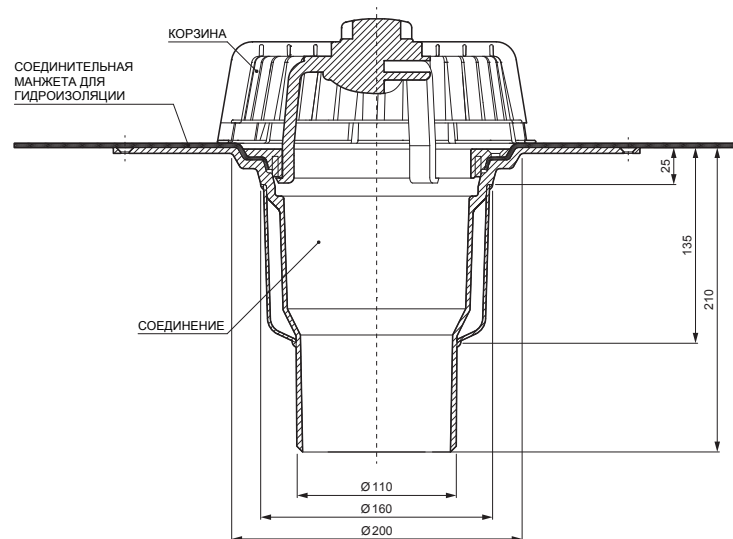

# ГРО ВОДОСТОЧНЫЙ ЖЕЛОБ С ВЕРТИКАЛЬНОЙ МУФТОЙ

# TWS-TW S F

Полиамид

КОД	ИЗМЕНЕНИЕ	ДАТА	ПОДПИСЬ	 	
БРЕНД ПРОИЗВОДИТЕЛЯ МАТЕРИАЛА			КЛАСС ОТХОДОВ	ВЕС кг	ШКАЛА
РАЗМЕР-ПОЛУФАБРИКАТ					
ВСПОМОГАТЕЛЬНОЕ ОБОРУДОВАНИЕ			STN		НОМЕР СОРТИРОВКИ
ИСПОЛНИТЕЛЬ Ing. Kluska M.					НОМЕР ПОЗИЦИИ
ПРОВЕРИЛ					
ТЕХНОЛОГ			ТЕХНОЛОГ	СТАРЫЙ ЧЕРТЕЖ	НОМЕР ЧЕРТЕЖА
НАИМЕНОВАНИЕ ГРО водосточный желоб с вертикальной муфтой					Количество листов
			TWS-TW S F		Лист 