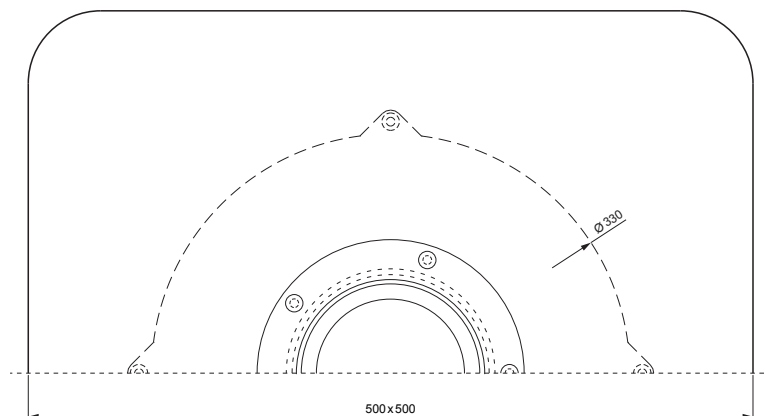

# ГРО ВОДОСТОЧНЫЙ ЖЕЛОБ С ВЕРТИКАЛЬНОЙ МУФТОЙ

# TWS-TW S F

Полиамид

КОД	ИЗМЕНЕНИЕ	ДАТА	ПОДПИСЬ	 	
БРЕНД ПРОИЗВОДИТЕЛЯ МАТЕРИАЛА			КЛАСС ОТХОДОВ	ВЕС кг	ШКАЛА
РАЗМЕР-ПОЛУФАБРИКАТ					
ВСПОМОГАТЕЛЬНОЕ ОБОРУДОВАНИЕ			STN		НОМЕР СОРТИРОВКИ
ИСПОЛНИТЕЛЬ Ing. Kluska M.					НОМЕР ПОЗИЦИИ
ПРОВЕРИЛ					
ТЕХНОЛОГ			ТЕХНОЛОГ	СТАРЫЙ ЧЕРТЕЖ	НОМЕР ЧЕРТЕЖА
НАИМЕНОВАНИЕ ГРО водосточный желоб с вертикальной муфтой					Количество листов
			TWS-TW S F		Лист 