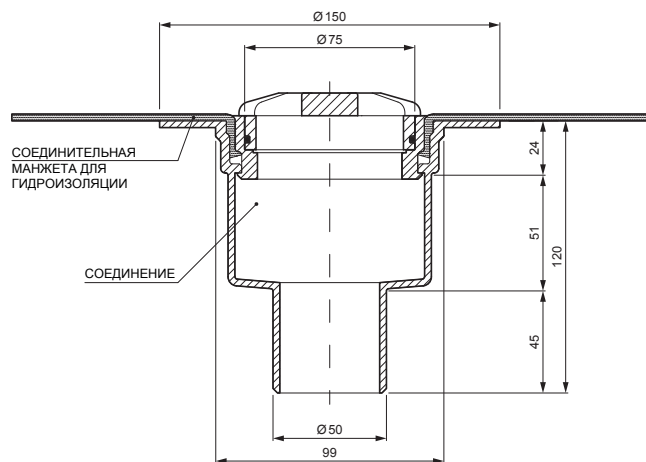

ТЕХНИЧЕСКИЙ ЛИСТ

ПВХ БАЛКОННЫЙ ВОДОСТОЧНЫЙ ЖЕЛОБ С ВЕРТИКАЛЬНОЙ МУФТОЙ

TWS-TWB S P

Полиамид

КОД	ИЗМЕНЕНИЕ	ДАТА	ПОДПИСЬ	 	
БРЕНД ПРОИЗВОДИТЕЛЯ МАТЕРИАЛА			КЛАСС ОТХОДОВ	ВЕС кг	ШКАЛА
РАЗМЕР-ПОЛУФАБРИКАТ					
ВСПОМОГАТЕЛЬНОЕ ОБОРУДОВАНИЕ			STN		НОМЕР СОРТИРОВКИ
ИСПОЛНИТЕЛЬ Ing. Kluska M.					НОМЕР ПОЗИЦИИ
ПРОВЕРИЛ					
ТЕХНОЛОГ			ТЕХНОЛОГ		СТАРЫЙ ЧЕРТЕЖ
НАИМЕНОВАНИЕ			ПВХ балконный водосточный желоб с вертикальной муфтой		НОМЕР ЧЕРТЕЖА
			Количество листов		TWS-TWB S P
					Лист 