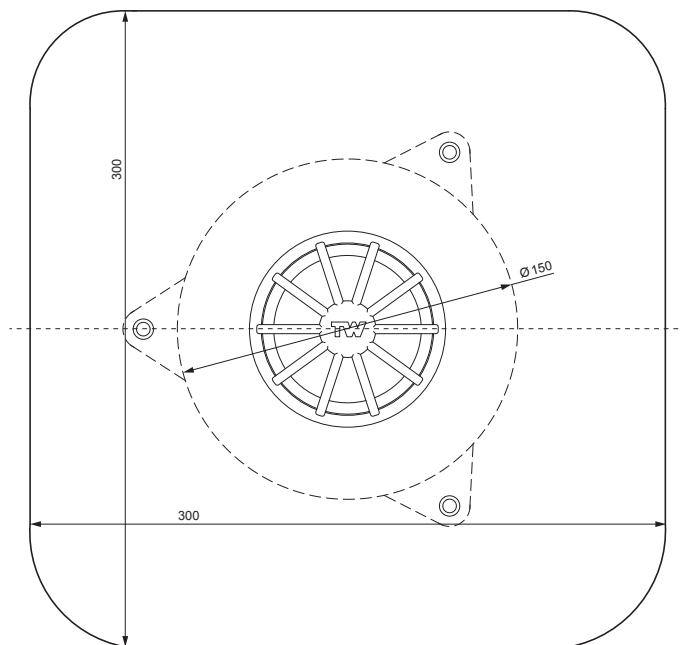

ТЕХНИЧЕСКИЙ ЛИСТ

ПВХ БАЛКОННЫЙ ВОДОСТОЧНЫЙ ЖЕЛОБ С ВЕРТИКАЛЬНОЙ МУФТОЙ

TWS-TWB S P

Полиамид

КОД	ИЗМЕНЕНИЕ	ДАТА	ПОДПИСЬ	 	
БРЕНД ПРОИЗВОДИТЕЛЯ МАТЕРИАЛА			КЛАСС ОТХОДОВ	ВЕС кг	ШКАЛА
РАЗМЕР-ПОЛУФАБРИКАТ					
ВСПОМОГАТЕЛЬНОЕ ОБОРУДОВАНИЕ			STN		НОМЕР СОРТИРОВКИ
ИСПОЛНИТЕЛЬ Ing. Kluska M.					НОМЕР ПОЗИЦИИ
ПРОВЕРИЛ					
ТЕХНОЛОГ			ТЕХНОЛОГ		СТАРЫЙ ЧЕРТЕЖ
НАИМЕНОВАНИЕ			ПВХ балконный водосточный желоб с вертикальной муфтой		НОМЕР ЧЕРТЕЖА
			Количество листов		TWS-TWB S P
					Лист 