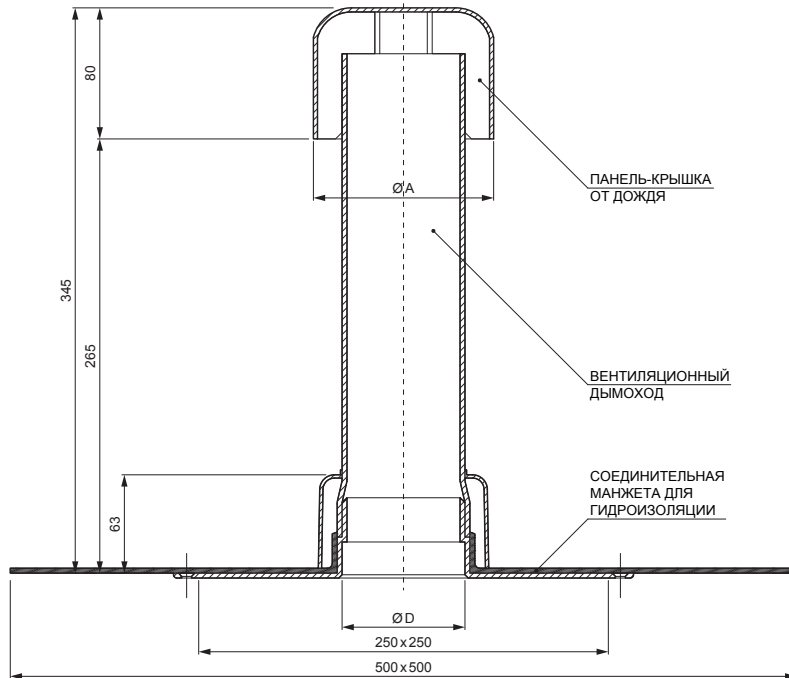

# ПВХ КРОВЕЛЬНАЯ ВЕНТИЛЯЦИОННАЯ ТРУБА С МУФТОЙ

## TWS-TWO P

**B** ПВХ – Белый – RAL 9010

КОД	ИЗМЕНЕНИЕ	ДАТА	ПОДПИСЬ		
БРЕНД ПРОИЗВОДИТЕЛЯ МАТЕРИАЛА		КЛАСС ОТХОДОВ			
РАЗМЕР-ПОЛУФАБРИКАТ				STN	НОМЕР СОРТИРОВКИ
ВСПОМОГАТЕЛЬНОЕ ОБОРУДОВАНИЕ				ПРИМЕЧАНИЕ	НОМЕР ПОЗИЦИИ
ИСПОЛНИТЕЛЬ Ing. Kluska M.				СТАРЫЙ ЧЕРТЕЖ	НОМЕР ЧЕРТЕЖА
ТЕХНОЛОГ		ТЕХНОЛОГ		ТWS-TWO P Количество листов _____ Лист _____	
НАИМЕНОВАНИЕ		ПВХ кровельная вентиляционная труба с муфтой			

Размеры [мм]		
Номинальный размер	A	D
DN 75	110	70
DN 110	160	100

Производитель оставляет за собой право на внесение в техническую документацию изменений

Создано: 05.06.2026 20:25:48