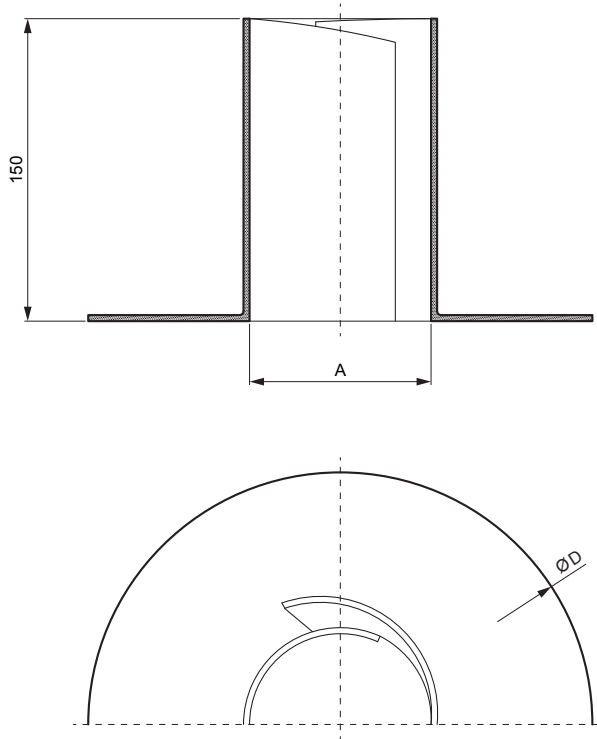

ТЕХНИЧЕСКИЙ ЛИСТ

ПВХ УПЛОТНИТЕЛЬНАЯ МУФТА С КРУГЛЫМ ОТВЕРСТИЕМ

TWS-TWOT

PS ПВХ – Пыльно-серый – RAL 7037

Размеры [мм]		
Номинальный размер	A	D
30 Ø	30	150
40 Ø	40	150
50 Ø	50	150
60 Ø	60	180
75 Ø	75	180
100 Ø	100	250
110 Ø	110	250
125 Ø	125	275

КОД	ИЗМЕНЕНИЕ	ДАТА	ПОДПИСЬ	
БРЕНД ПРОИЗВОДИТЕЛЯ МАТЕРИАЛА			ВЕС кг	
РАЗМЕР-ПОЛУФАБРИКАТ			СТН	НОМЕР СОРТИРОВКИ
ИСПОЛНИТЕЛЬ Ing. Kluska M.			ПРИМЕЧАНИЕ	НОМЕР ПОЗИЦИИ
ПРОВЕРИЛ			СТАРЫЙ ЧЕРТЕЖ	НОМЕР ЧЕРТЕЖА
ТЕХНОЛОГ			НАИМЕНОВАНИЕ	
Технолог			ПВХ уплотнительная муфта с круглым отверстием	
Количество листов			TWS-TWOT	
			Лист	