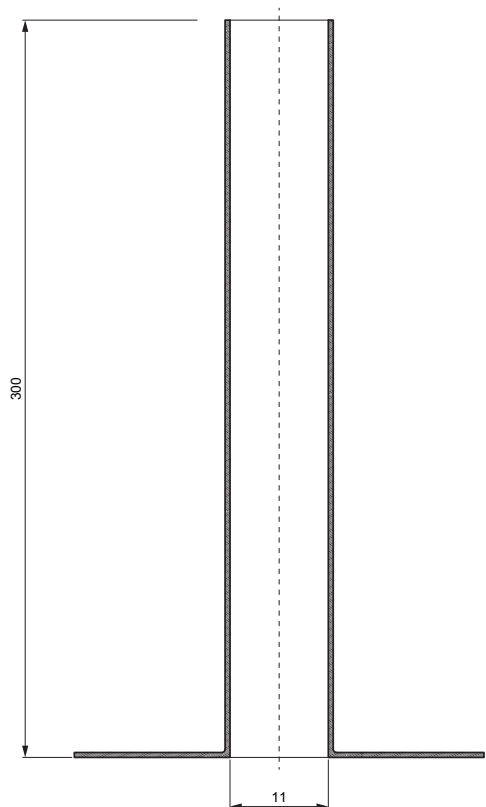

ТЕХНИЧЕСКИЙ ЛИСТ
**ПВХ ЗАКРЫТЫЙ ФИТИНГ
 ДЛЯ ПРОХОДА КАБЕЛЕЙ**

TWS-TWUT 11/300

PS ПВХ – Пыльно-серый – RAL 7037

КОД	ИЗМЕНЕНИЕ	ДАТА	ПОДПИСЬ	 
БРЕНД ПРОИЗВОДИТЕЛЯ МАТЕРИАЛА	РАЗМЕР - ПОЛУФАБРИКАТ	ВЕС кг	ШКАЛА	
ВСПОМОГАТЕЛЬНОЕ ОБОРУДОВАНИЕ	ИСПОЛНИТЕЛЬ Ing. Kluska M.	STN	НОМЕР СОРТИРОВКИ	
ПРОВЕРИЛ	ТЕХНОЛОГ	ПРИМЕЧАНИЕ	НОМЕР ПОЗИЦИИ	
ТЕХНОЛОГ	ТЕХНОЛОГ	СТАРЫЙ ЧЕРТЕЖ	НОМЕР ЧЕРТЕЖА	
НАИМЕНОВАНИЕ	ПВХ закрытый фитинг для прохода кабелей		ТWS-TWUT 11/300	Лист 
			Количество листов	