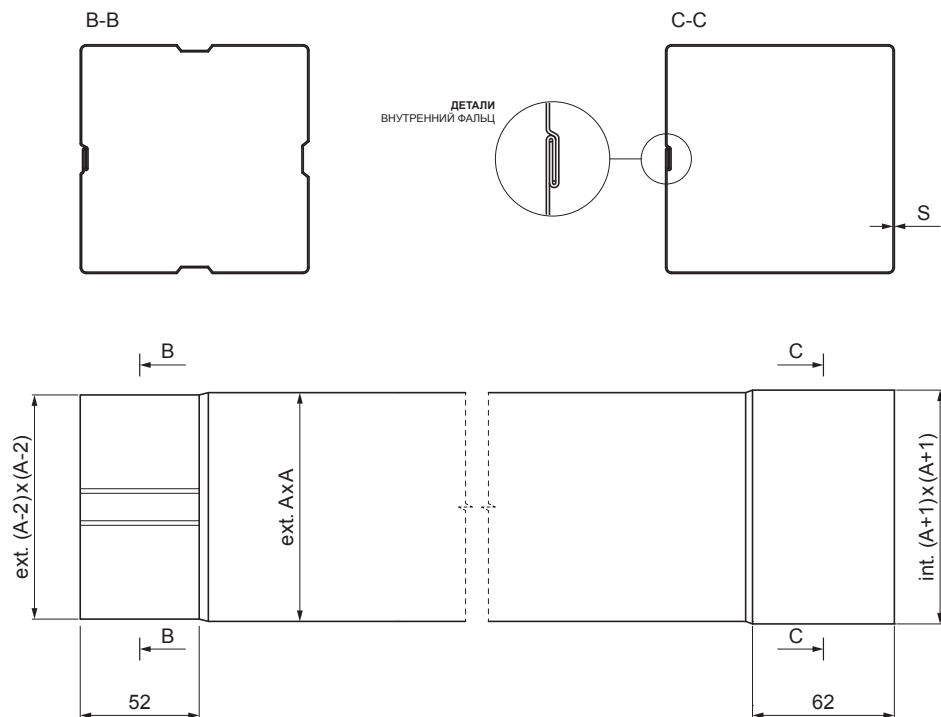

ТЕХНИЧЕСКИЙ ЛИСТ

СЛИВНАЯ ТРУБА ПРЯМОУГОЛЬНОГО СЕЧЕНИЯ [s=0,70] W.15H-WZRH

ZSM Лакированный алюминий W.15 – Цинково-серый W.15 – RAL extra

Размеры [мм]		
Номинальный размер	S	A
80 x 80	0,70	80
100 x 100	0,70	100
120 x 120	0,70	120

КОД	ИЗМЕНЕНИЕ	ДАТА	ПОДПИСЬ		
БРЕНД ПРОИЗВОДИТЕЛЯ МАТЕРИАЛА			КОНС. ОТХОДОВ	ВЕС кг	ШКАЛА
РАЗМЕР - ПОЛУФАБРИКАТ				STN	НОМЕР СОРТИРОВКИ
ВСПОМОГАТЕЛЬНОЕ ОБОРУДОВАНИЕ				ПРИМЕЧАНИЕ	НОМЕР ПОЗИЦИИ
ИСПОЛНИТЕЛЬ Ing. Kluska M.				СТАРЫЙ ЧЕРТЕЖ	НОМЕР ЧЕРТЕЖА
ПРОВЕРИЛ	ТЕХНОЛОГ			НАИМЕНОВАНИЕ Сливная труба прямоугольного сечения [s=0,70] Количество листов W.15H-WZRH Лист	